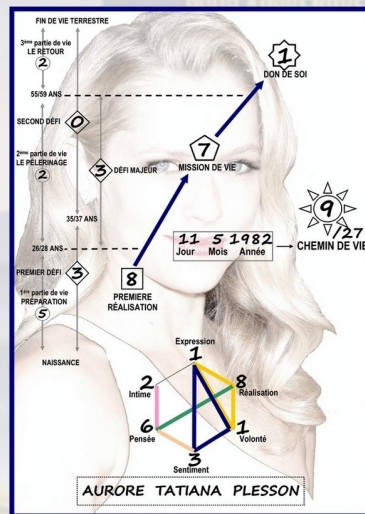

FORMATIONS PRINTEMPS 2017

FORMATION THEME NATAL

2 jours (12h) pour assimiler les clefs numérogiques et savoir interpréter un thème natal
Etudes de cas
Cette formation s'appuie sur le livre « 20 leçons » (à vous procurer)
Tarif : 220€

Samedi 29 & Dimanche 30 avril à Lille