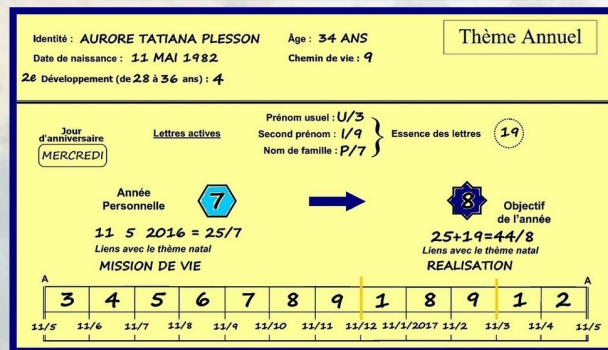

FORMATION THEME ANNUEL

2 jours (12h) pour savoir interpréter un thème annuel. Etudes de cas.
Liens avec le thème natal
Cette formation s'appuie sur les livres « 20 leçons » + « Clefs » (à vous procurer)
Tarif : 220€

Samedi 10 & Dimanche 11 juin à Lille