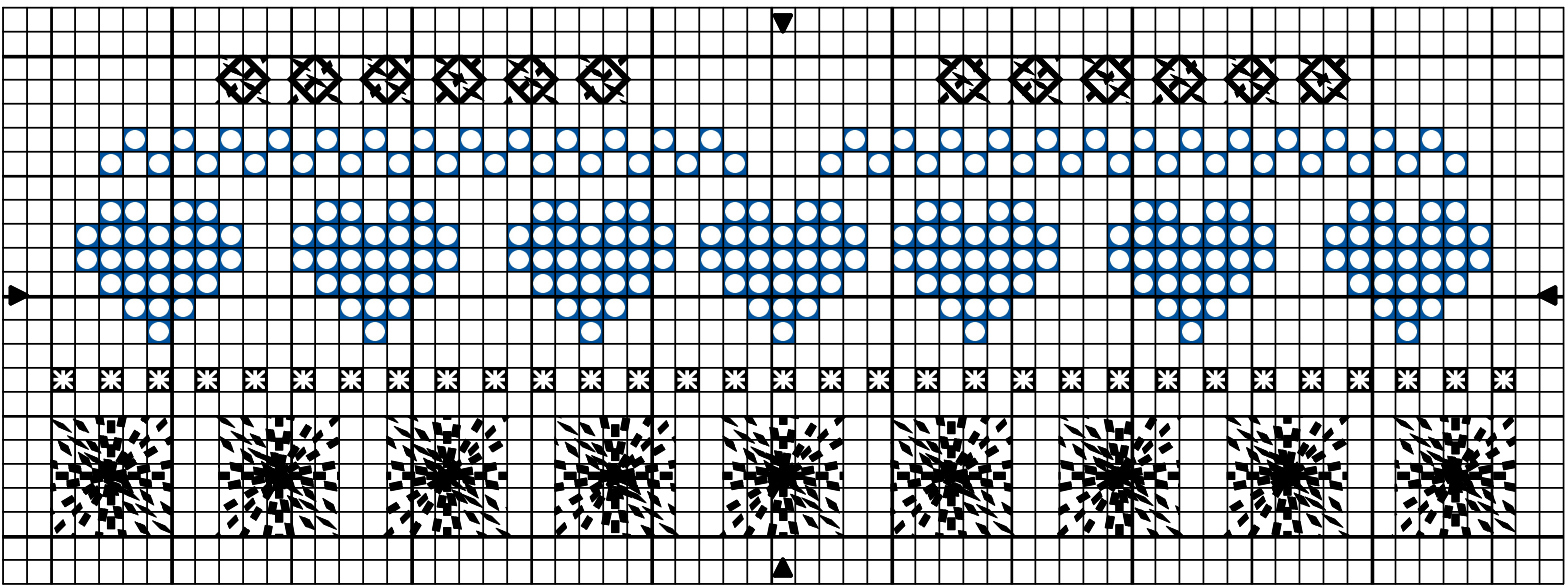

Coeur points spéciaux partie 4

Coeur points spéciaux partie 4

	Bleu caraïbes	DMC 995
	Noir	DMC 310

Point arrière

	Bleu caraïbes	995
	Noir	310

Trame 61 x 20
 Zone de dessin 11.1 x 3.6 cm de 55 pts/10cm
 8.6 x 2.8 cm de 71 pts/10cm

Remarque : Merci de ne pas diffuser la grille, mais plutôt d'orienter vers mon blog.
 Cette grille n'est pas à usage commercial.

Une photo fait toujours plaisir, pensez-y!

DESSIN COMPLET
 Trame 61 x 59 points
 Zone de dessin
 11.1 x 10.7 cm de 55 pts/10cm
 11.1 x 10.7 cm de 55 pts/10cm
 8.6 x 8.3 cm de 71 pts/10cm