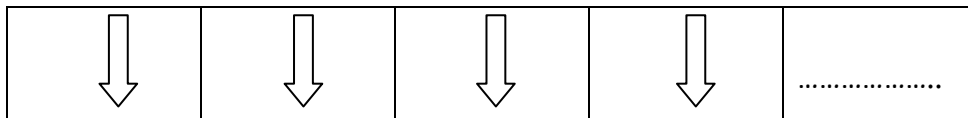

LA SEMAINE

(Pierre Lozère)

Les très belles images de ces tableaux sont des copies du site suivant, que je trouve super pratique. Je vous le recommande :

[Générateur d'accords de guitare: sélectionnez l'accord, on vous le montre \(maxitabs.com\)](http://maxitabs.com)

Au ukulele

Tuto vidéo visible ici : <https://youtu.be/e8C2XbCZ0aU>

Rythmique au choix. Voici celles proposées dans ma vidéo.

*Que des accords vers le bas

* Le fameux « island trum »

Et pour les paroles, c'est ici :