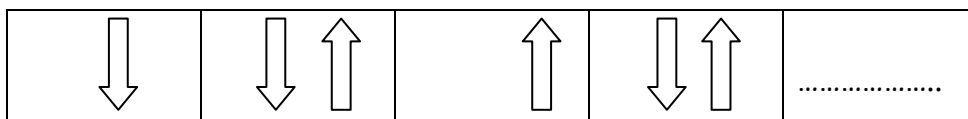

Au ukulele

Tuto vidéo visible ici : <https://youtu.be/e8C2XbCZ0aU>

Rythmique au choix. Voici celles proposées dans ma vidéo.

*Que des accords vers le bas

* Le fameux « island trum »

Et pour les paroles, c'est ici :

Voici la version ultra simple avec un accord vers le bas sur chaque syllabe surlignée.

LA SEMAINE

(Pierre Lozère)

Refrain :

Lundi, mardi, mercredi ...
Do
Jeudi, vendredi, sam'di, diman-che
Sol Do

Les jours de la semaine
Fa
Sont très disciplinés
Do
Ils s'en vont en week-end
Ré
Mais sans se dépasser
Sol