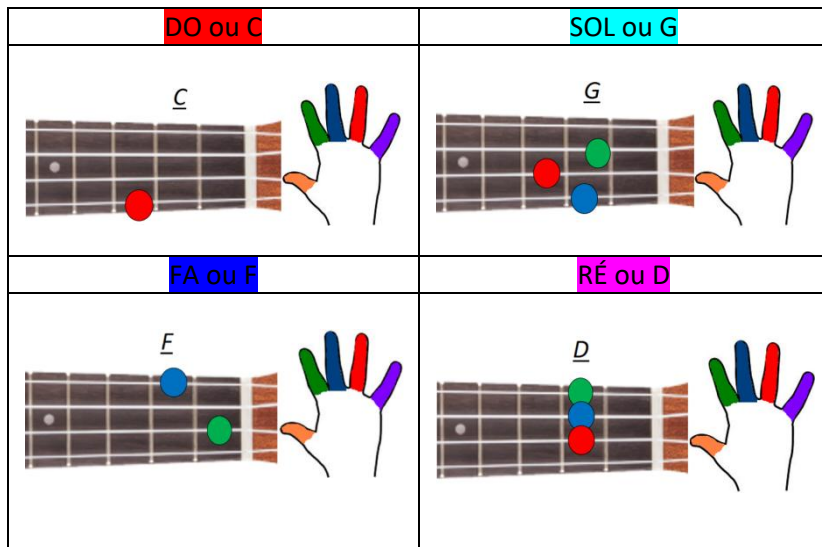

LA SEMAINE

(Pierre Lozère)

Les très belles images de ces tableaux sont des copies du site suivant, que je trouve super pratique. Je vous le recommande :

[Générateur d'accords de guitare: sélectionnez l'accord, on vous le montre \(maxitabs.com\)](http://maxitabs.com)

Au ukulele

Tuto vidéo visible ici : <https://youtu.be/e8C2XbCZ0aU>

Rythmique au choix. Voici celles proposées dans ma vidéo.

*Que des accords vers le bas

* Le fameux « island trum »

Et pour les paroles, c'est ici :

Voici la version ultra simple avec un accord vers le bas sur chaque syllabe surlignée.

LA SEMAINE

(Pierre Lozère)

Refrain :

Lundi, mardi, mercredi ...
Do
Jeudi, vendredi, sam'di, diman-che
Sol Do

Les jours de la semaine
Fa
Sont très disciplinés
Do
Ils s'en vont en week-end
Ré
Mais sans se dépasser
Sol

LA SEMAINE

(Pierre Lozère)

Refrain :

Lundi, mardi, mercredi
Do
Jeudi, vendredi, sam'di, dimanche
Sol Do

} BIS

Les jours de la semaine
Fa
Sont très disciplinés
Do
Ils s'en vont en week-end
Ré
Mais sans se dépasser
Sol