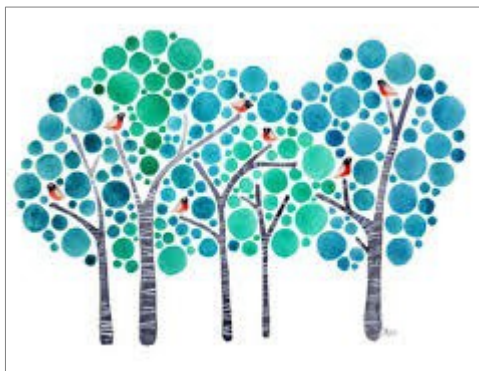

Angela Vandenberg

Artiste canadienne, elle trouve son inspiration dans la simplicité et la beauté de la nature. Elle a travaillé sur le thème des arbres, en utilisant beaucoup de couleurs.

Notre réalisation collective à la manière d'Angela Vandenbogaard

Sapin qui va décorer
notre porte jusqu'à
Noël.
(réalisation des MS)

Matériel

Papier en rouleau, format 3m X1m
Peintures acryliques
Différents outils pour réaliser des
empreintes.