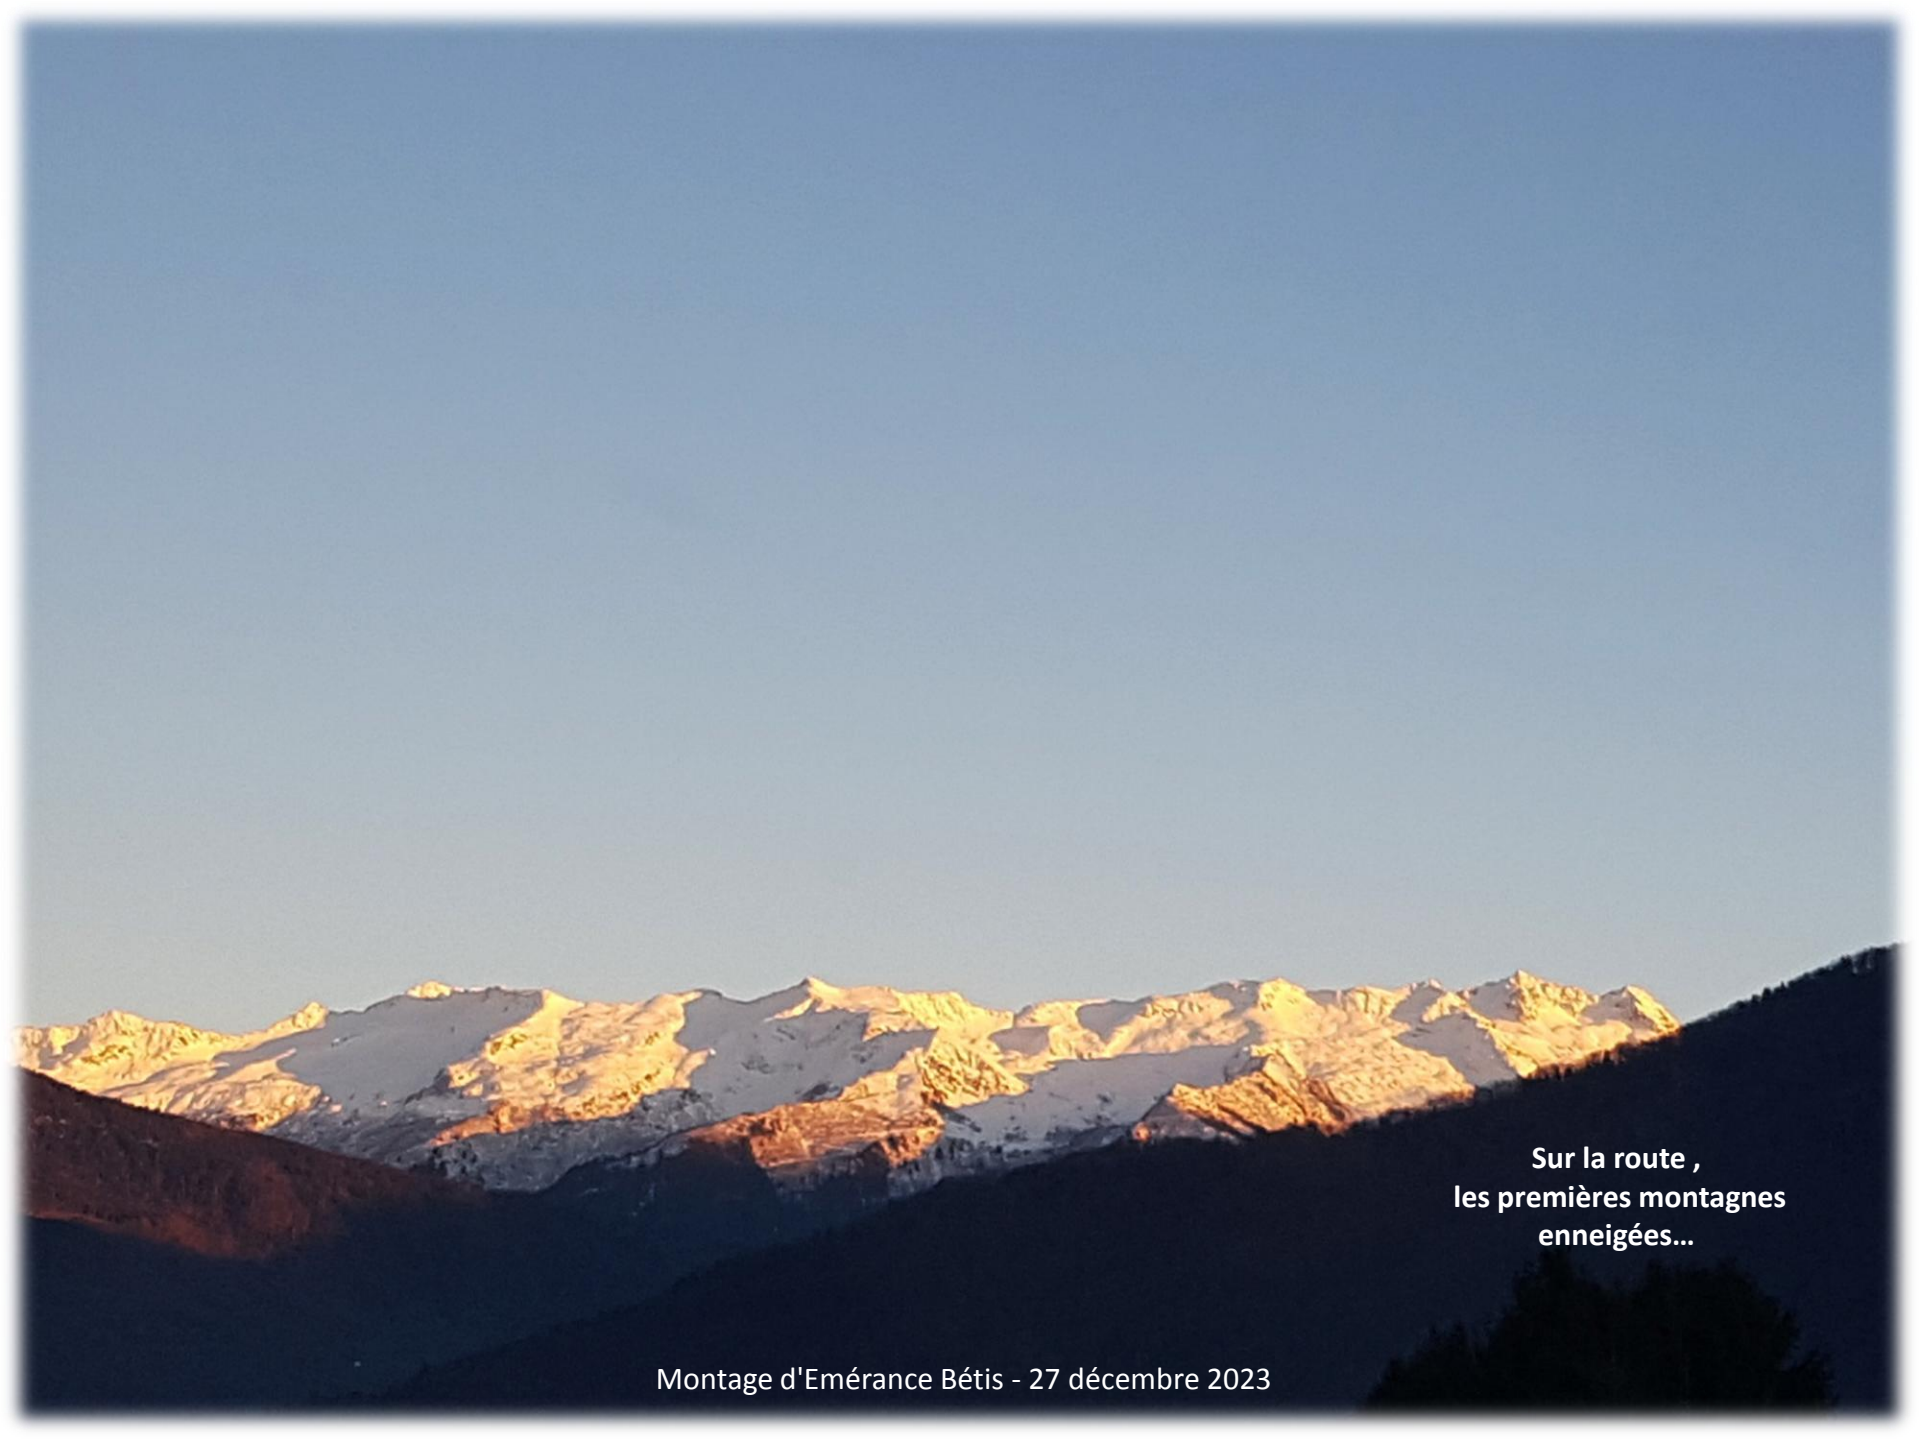

Sur la route du côté de  
Chalon s/ Saône

Montage d'Emérance Bétis - 27 décembre 2023

Sur la route ,  
les premières montagnes...

Montage d'Emérance Bétis - 27 décembre 2023

Sur la route ,  
les premières montagnes...

Montage d'Émérance Bétis - 27 décembre 2023

Sur la route ,  
les premières montagnes  
enneigées...

Montage d'Emérance Bétis - 27 décembre 2023

Sur la route ,  
les premières montagnes  
enneigées...

Montage d'Emérance Bétis - 27 décembre 2023

Montage d'Emérance Bétis - 27 décembre 2023

La Pulka  
Vue de ma fenêtre de chambre  
Le lendemain matin 28 décembre

Montage d'Émerance Bétis - 27 décembre 2023