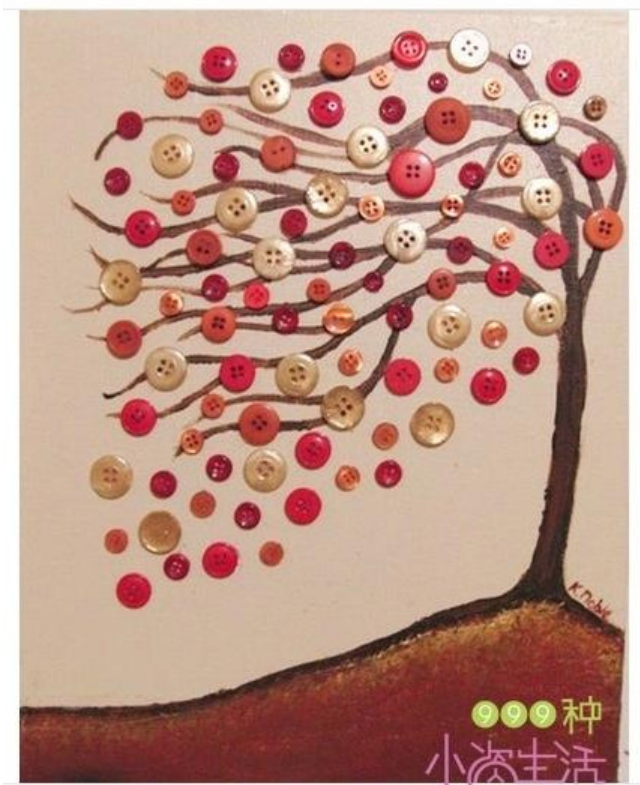

Projet 3

Artiste de référence: Keith Haring ou Fernand Leger

Œuvre étudiée:

Projet 4

Artiste de référence: Natasha Wescoat

Œuvre étudiée: "Tree of Life"

Projet 5

Artiste de référence: Andy Warhol