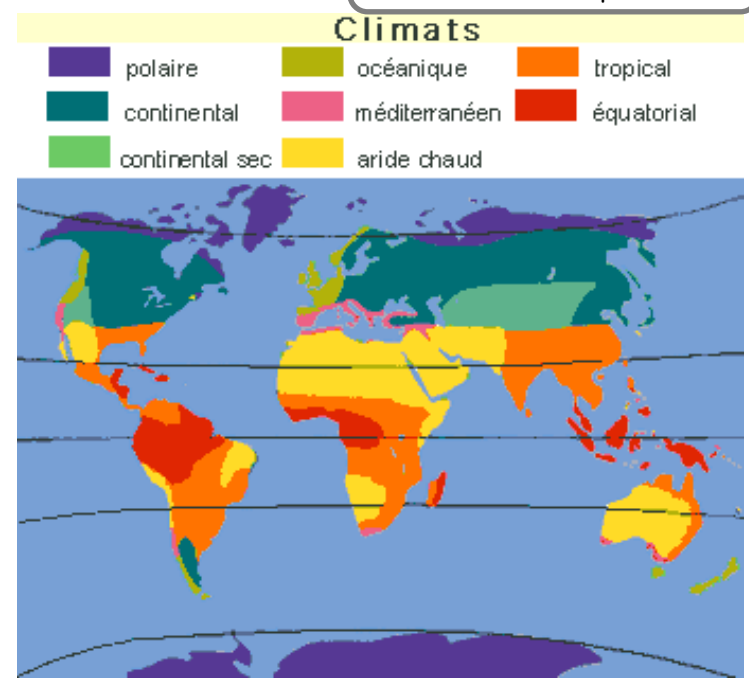

Domaine: Les grands contrastes de la planète

www.cenicienta.fr

- 1. Localise les 6 documents suivants sur le planisphère.
- 2. Pour chaque document, dis s'il correspond à une zone peuplée ou à une zone vide.
- 3. Justifie ta réponse en expliquant pourquoi.

1) Nomades du désert au Mont Sinaï près d'Israël

3) Les reliefs sur la Terre

2) Carrefour de Tokyo au Japon

4) Village de forêt tropicale en Côte d'Ivoire

5) Yourte nomade dans le désert de Mongolie

7) Les climats sur la Terre