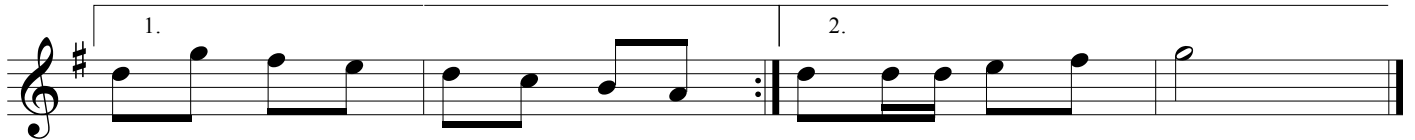

Stern polka

Traditionnel Allemagne

A

♩ = 112

G G D C D7 D7

G D D D G

B

G D7