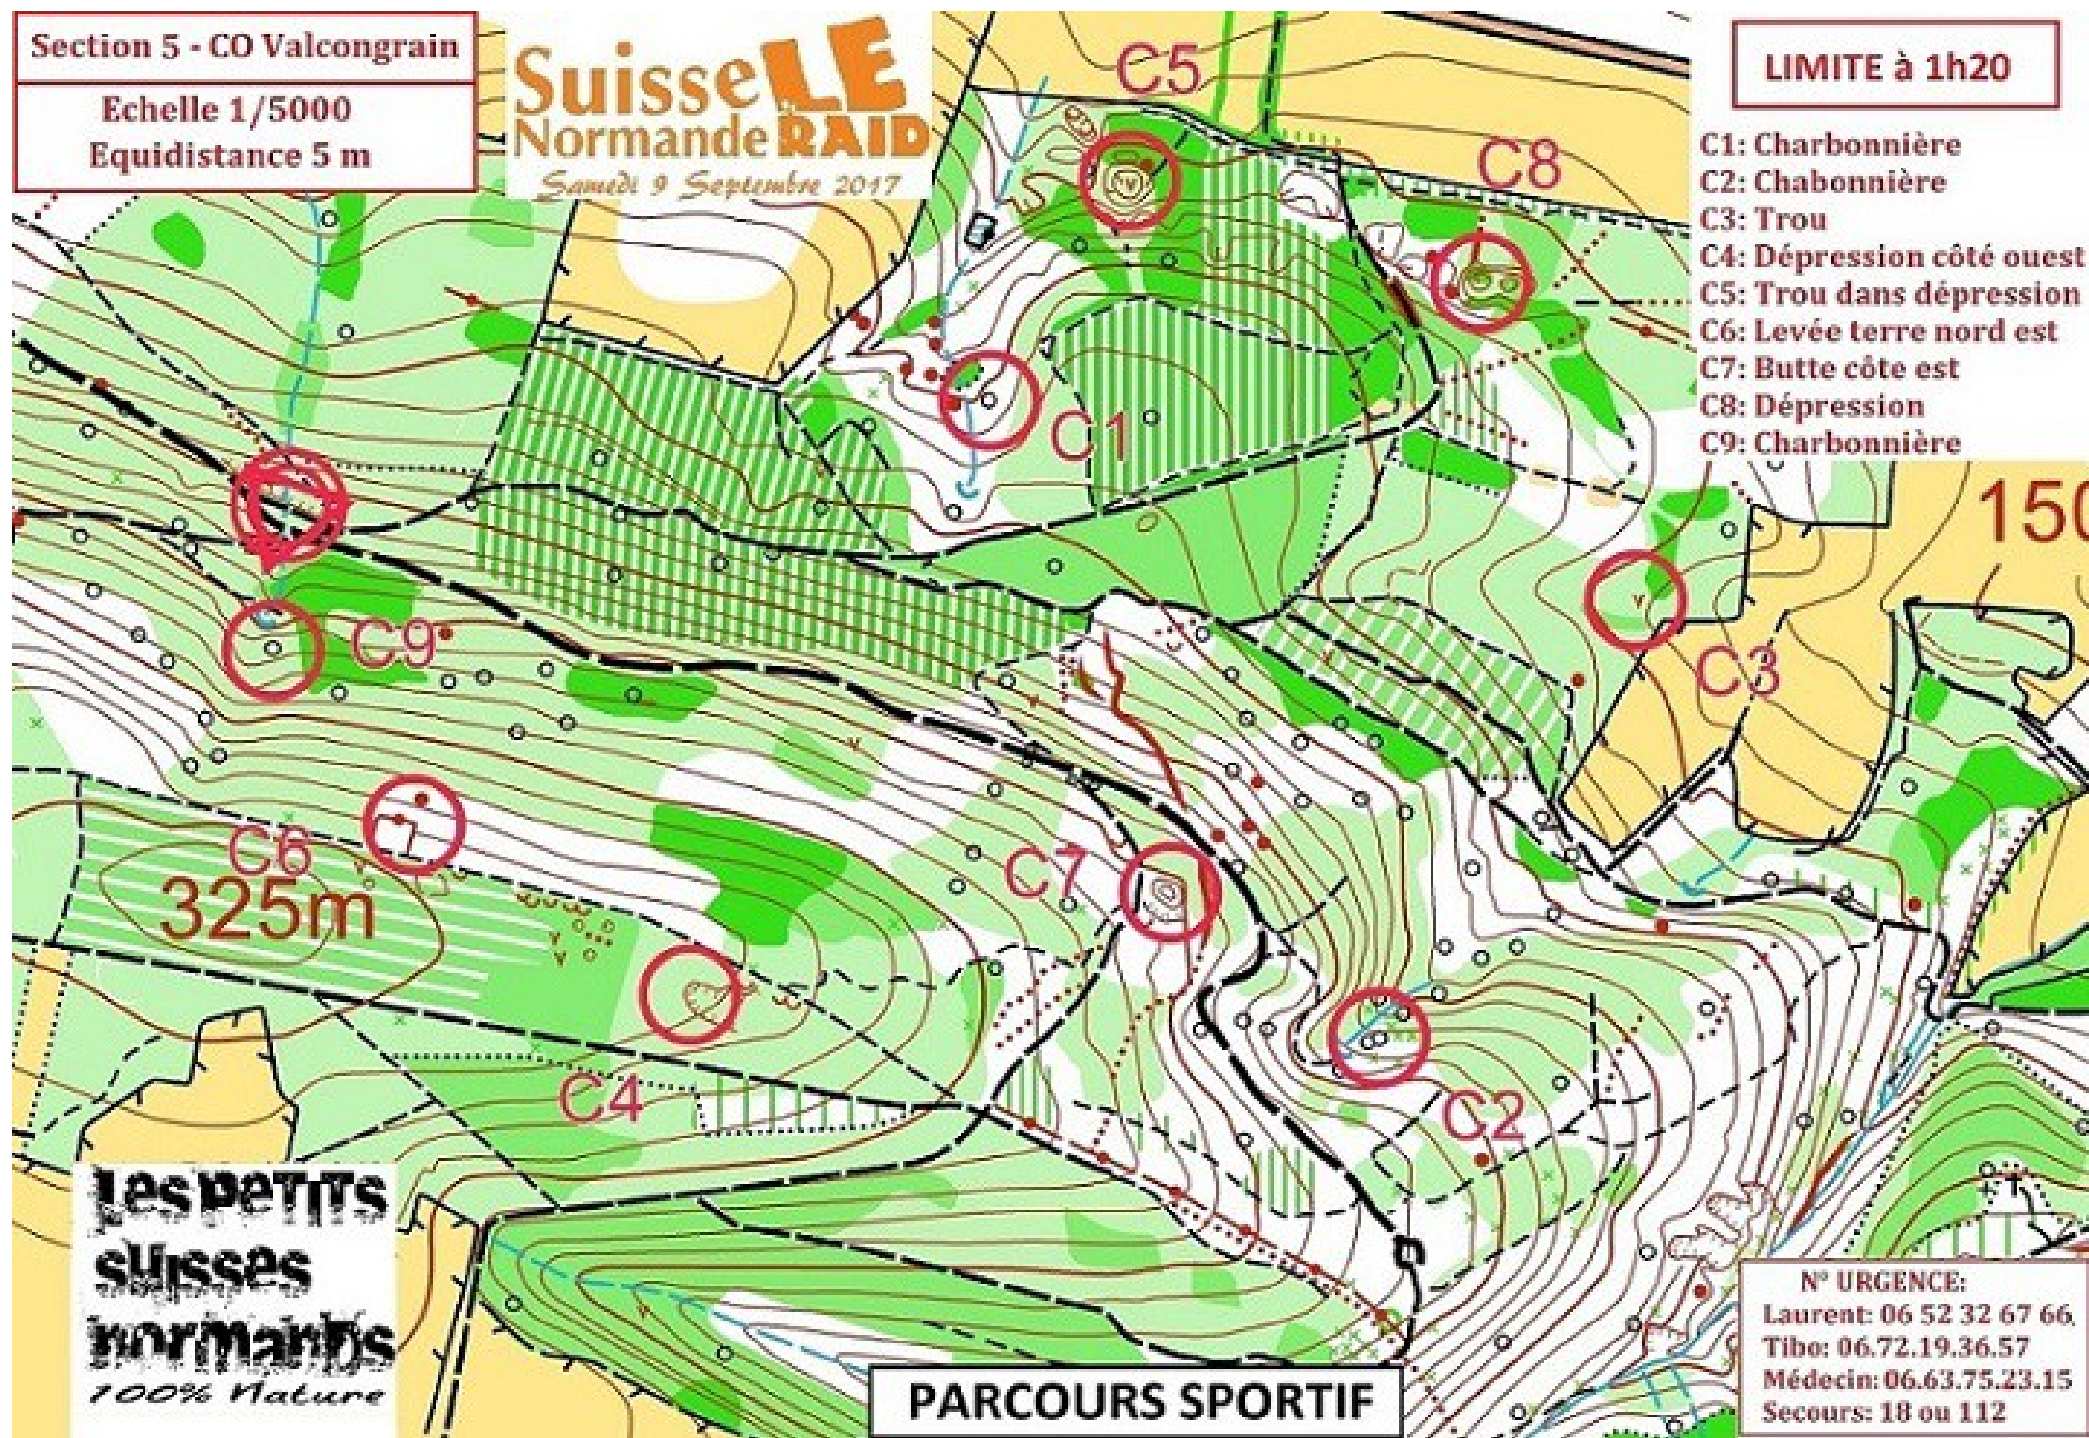

Section 5 - CO Valcongrain

Echelle 1/5000

Equidistance 5 m

Suisse LE
Normande RAID

Samedi 9 Septembre 2017

LIMITE à 1h20

- C1: Charbonnière
- C2: Chabonnière
- C3: Trou
- C4: Dépression côté ouest
- C5: Trou dans dépression
- C6: Levée terre nord est
- C7: Butte côté est
- C8: Dépression
- C9: Charbonnière

C6
325m

Les petits
suisses
normands
100% Nature

PARCOURS SPORTIF

N° URGENCE:

Laurent: 06 52 32 67 66

Tibo: 06.72.19.36.57

Médecin: 06.63.75.23.15

Secours: 18 ou 112