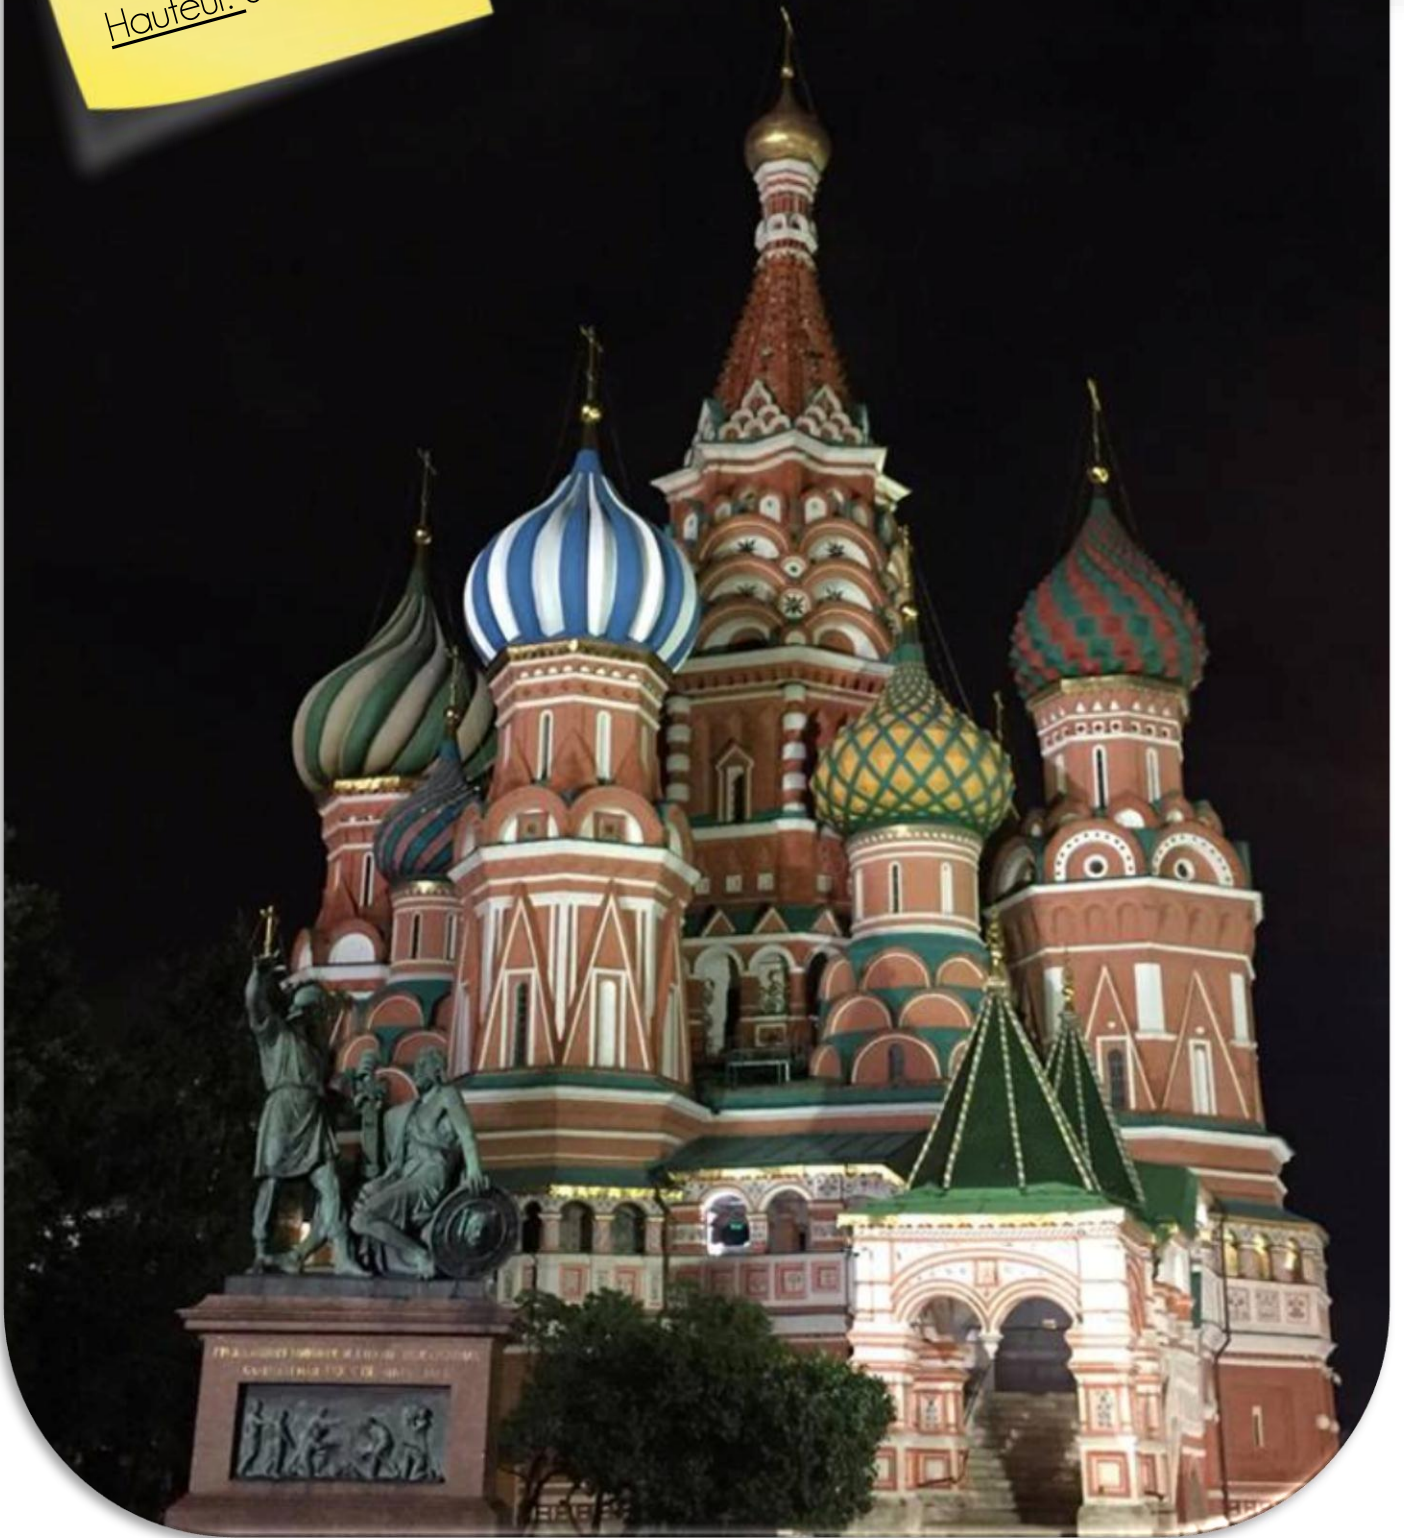

Localisation: Paris,  
France  
Construction: 1887-  
1889  
Hauteur: 324 m

La Tour Eiffel

Localisation:  
Normandie, France  
Hauteur: 170m  
Ouverture: 709

Le Mont Saint Michel

Localisation:  
Moscou, Russie  
Construction: 1555-  
1561  
Hauteur: 65 m

  
Arts de  
L'ESPACE

La cathédrale Saint-Basile

Localisation:  
Moscou, Russie  
Construction:  
XV<sup>e</sup> siècle

Le Kremlin de Moscou

Né en 1866  
Mort en 1944  
Nationalité: russe  
Profession: Peintre