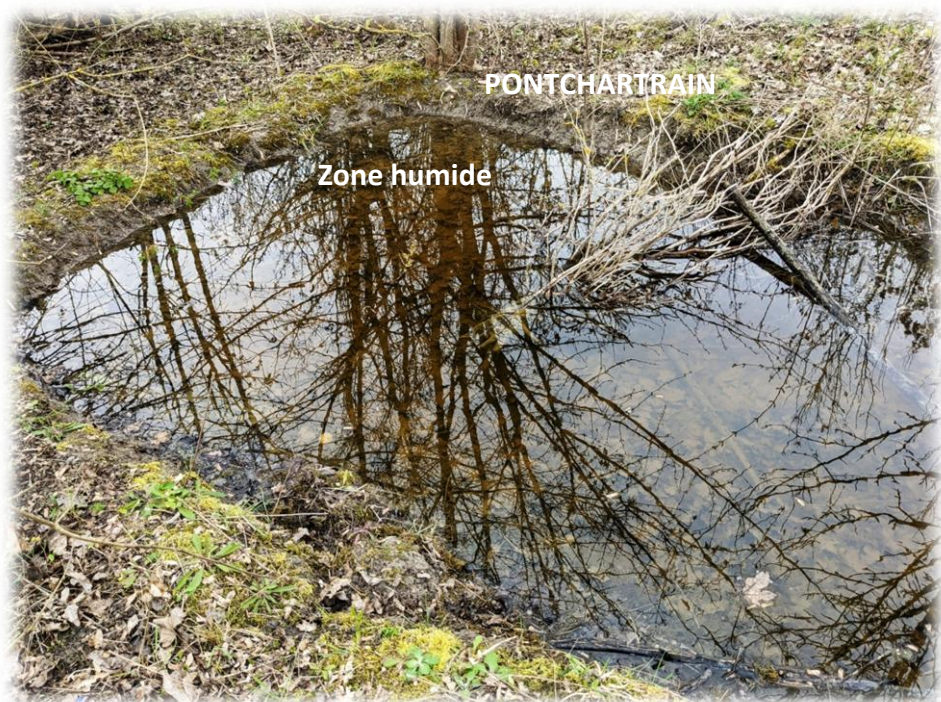

PONTCHARTRAIN

Montage d'Émerancé Bétis - 25 avril 2024

Derrière le
collège St Simon
Ru de La Gouttière
en provenance du
Pré des Fontaines

Derrière le
collège St Simon
Ru de La Gouttière

—Montage d'Émeranc Bétis - 25 avril 2024

PONTCHARTRAIN

—Montage d'Émeranc Bétis - 25 avril 2024

PONTCHARTRAIN
La Bonde

PONTCHARTRAIN
La Bonde

Montage d'Éméranc Bétis - 25 avril 2024

En grandeur nature
Au sein de la végétation

PONTCHARTRAIN
La Bonde