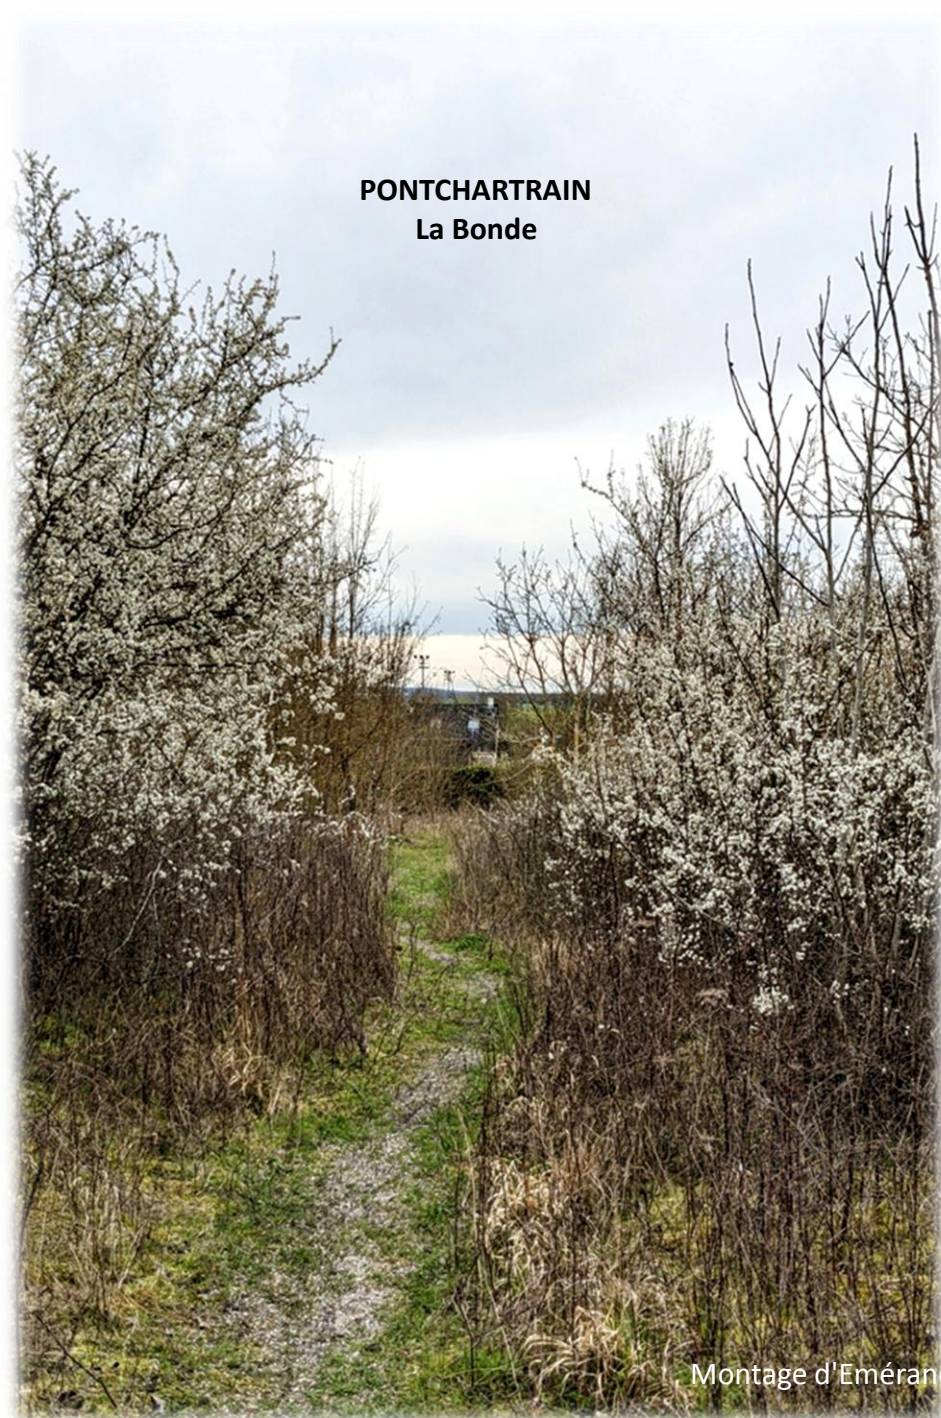

Parc du château à partir
de la rue de La Cimbale

PONTCHARTRAIN

Tennis

Etang

Montage d'Eméranc Bétis / 25 avril 2024

PONTCHARTRAIN
Fenêtre sur l'Aubergade

Derrière le
collège St Simon

Montage d'Eméranc Bétis - 25 avril 2024

PONTCHARTRAIN

Montage d'Émerancé Bétis - 25 avril 2024

Derrière le
collège St Simon
Ru de La Gouttière
en provenance du
Pré des Fontaines

Derrière le
collège St Simon
Ru de La Gouttière

—Montage d'Émeranc Bétis - 25 avril 2024

PONTCHARTRAIN

—Montage d'Émeranc Bétis - 25 avril 2024

PONTCHARTRAIN
La Bonde

PONTCHARTRAIN
La Bonde

Montage d'Éméranc Bétis - 25 avril 2024

En grandeur nature
Au sein de la végétation

PONTCHARTRAIN
La Bonde

PONTCHARTRAIN
La Bonde

Montage d'Émérance Bétis - 25 avril 2024

PONTCHARTRAIN
La Bonde

Montage d'Émerance Bétis - 25 avril 2024

PONTCHARTRAIN
La Bonde

Montage d'Eméranc Bétis - 25 avril 2024

PONTCHARTRAIN
La Bonde