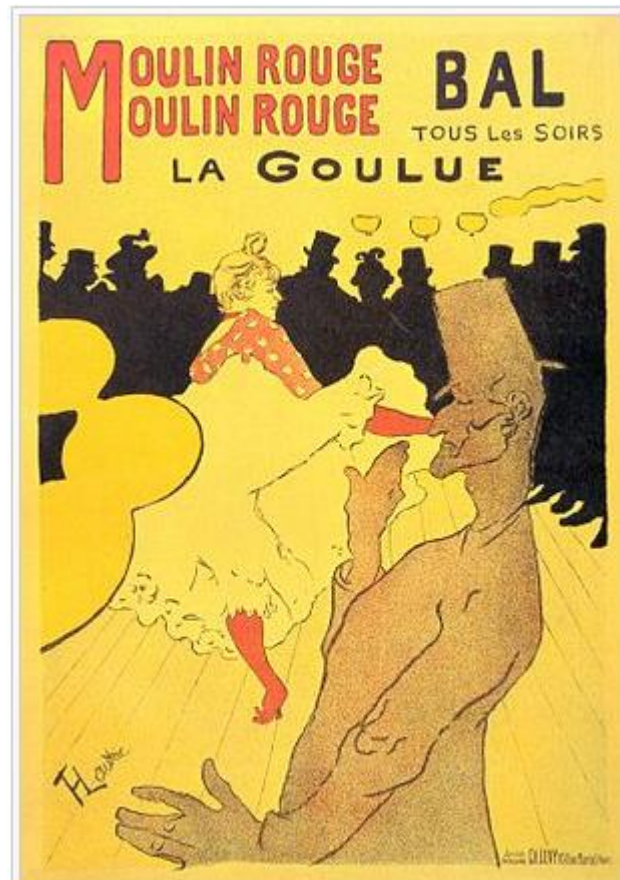

La Goulue

- Domaine -

- Les affiches -

Mon appréciation:

Vocabulaire: lithographie, aplat

Cartel	
Époque/Dates	1891
Courant artistique	Affiche moderne
Technique	Lithographie 4 couleurs
Dimensions	191 x 117 cm
Genre	Affiche publicitaire
Lieu de conservation	Musée Toulouse-Lautrec, Albi
L'artiste	
Prénom-Nom	Henri de Toulouse-Lautrec (Henri Marie Raymond Toulouse-Lautrec-Monfa)
Dates	1864-1901
Nationalité	Française

Moulin Rouge - La Goulue

Repère historique: (Colorie la bonne période.)