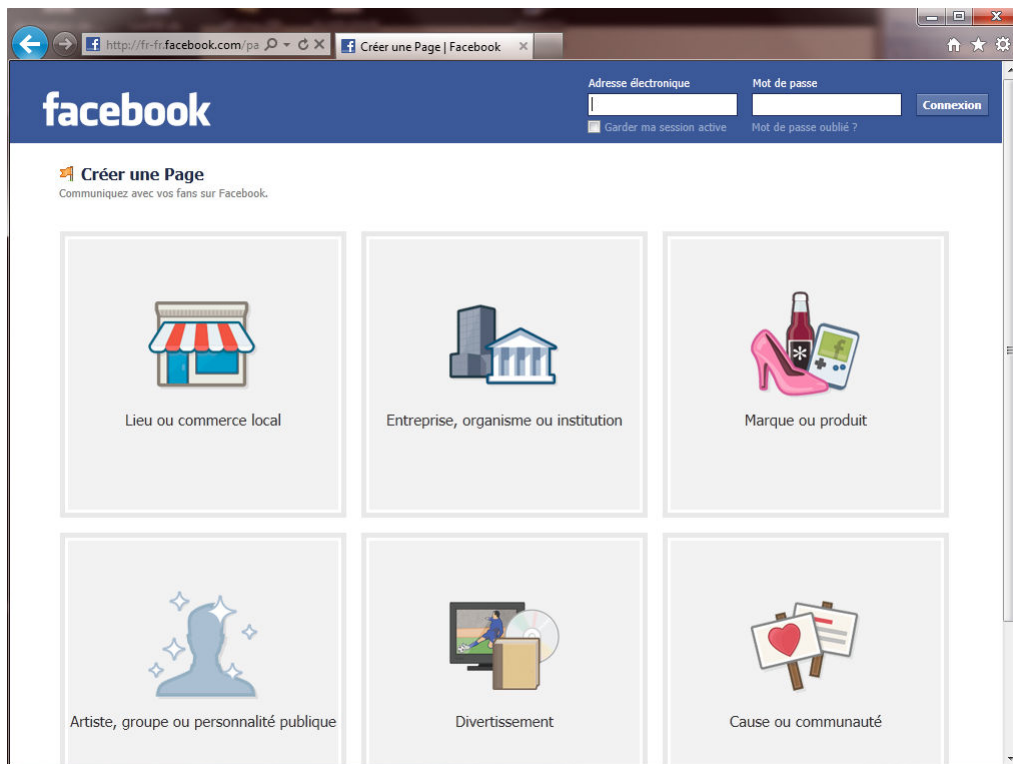

- Vous pouvez créer différents types de pages. Dans le cadre de la création d'une page ESF, je vous conseille de cliquer sur « Lieu ou commerce local ».

- Indiquez comme catégorie « Sport/Loisir/Activités ». L'entreprise s'appellera « ESF » suivie du nom de votre ESF. Par exemple : ESF Les Aillons. Renseignez ensuite l'adresse et le numéro de téléphone de votre ESF, acceptez les conditions puis cliquez sur le bouton « Bien démarrer ».