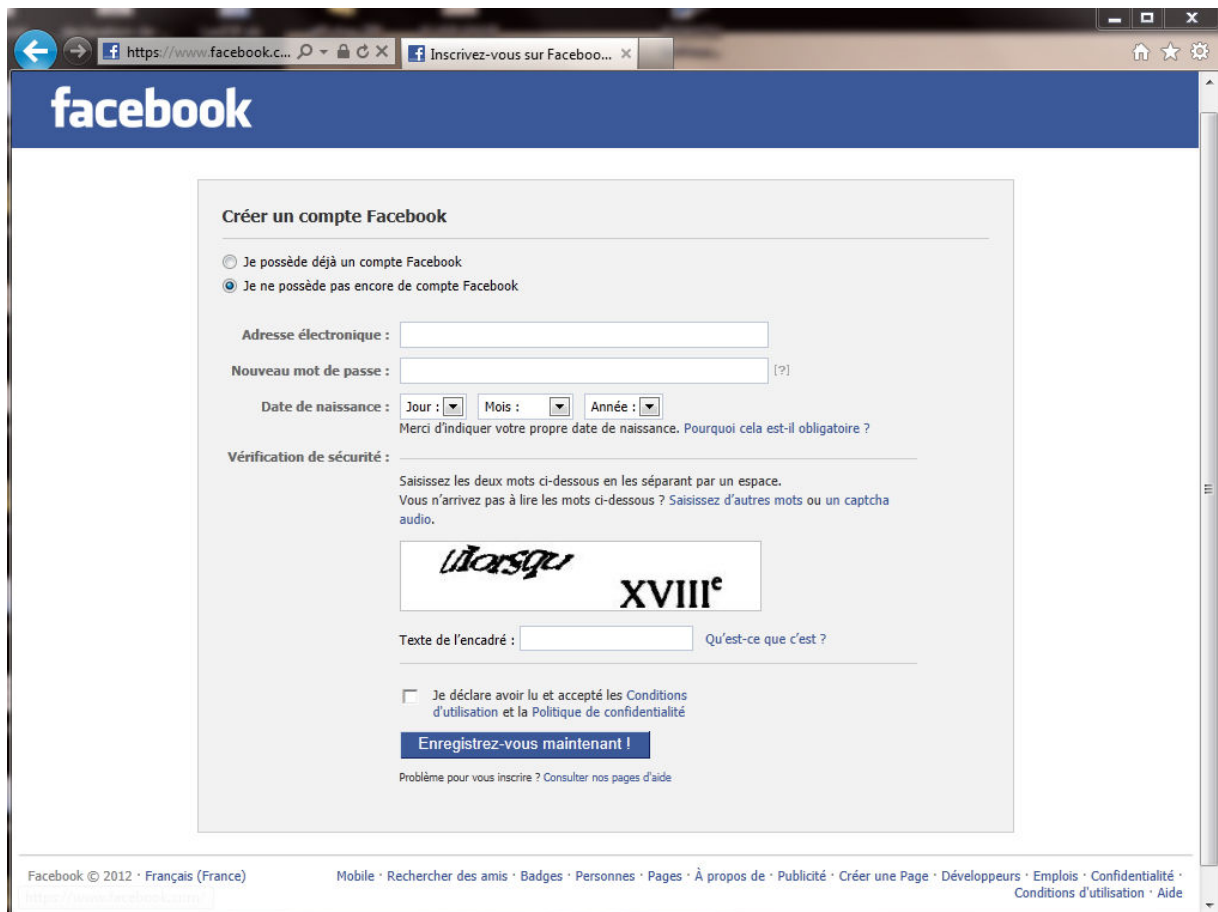

PERSONNALISATION DE LA PAGE

- Votre page est créée. Il ne vous reste plus qu'à la personnaliser. Pour cela vous pouvez dès à présent ajouter une photo à votre page :