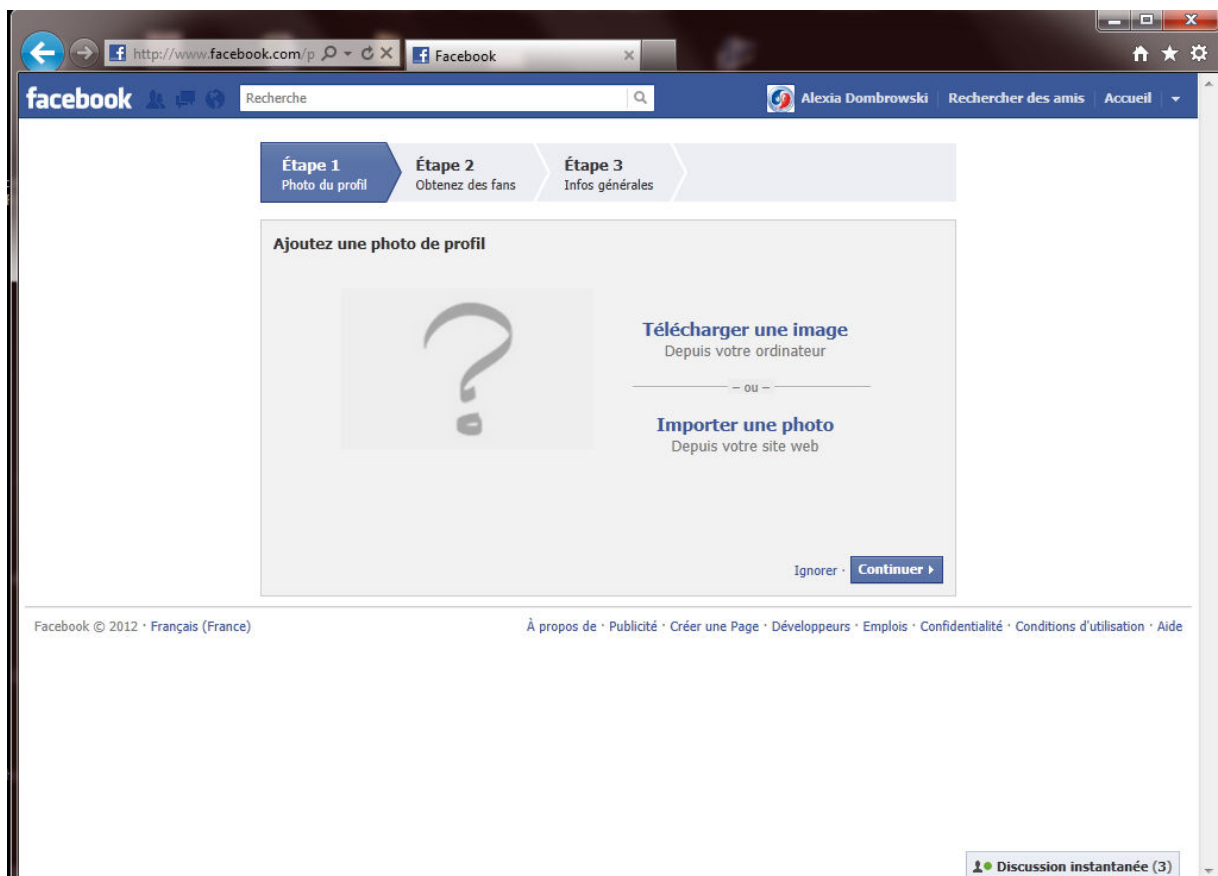

PERSONNALISATION DE LA PAGE

- Votre page est créée. Il ne vous reste plus qu'à la personnaliser. Pour cela vous pouvez dès à présent ajouter une photo à votre page :