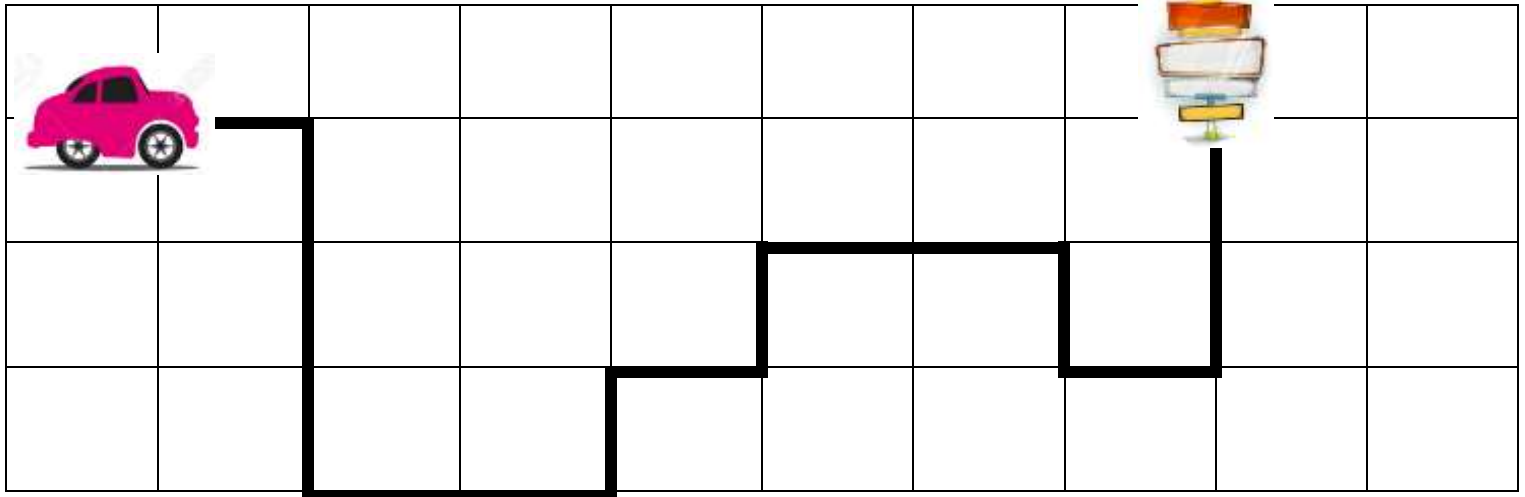

fichier de géométrie et de réinvestissement

CE1 - Période 5

★ Prénom : _____

Dans ce fichier, tu trouveras :

- ★ Des activités de géométrie : déplacements sur des quadrillages ; symétrie
- ★ Des coloriages magiques qui te permettront de t'entraîner à poser des additions, des soustractions, et à calculer mentalement.
- ★ Des petits jeux de numération et de calcul.

Tu peux réaliser les activités dans l'ordre que tu veux.

Comment coder un parcours ?

LES DEPLACEMENTS

Code le parcours de la voiture jusqu'à la ligne d'arrivée.

Trace le chemin selon le code. ♥♥♥

LES DEPLACEMENTS

Trace le chemin du chien, passant par tous les os. ♥♥♥

Code ce chemin. ♥♥♥

Code le trajet du mouton jusqu'à la fleur. ♥♥♥

LES DÉPLACEMENTS

Pour rejoindre le port, Gaétan doit éviter les rochers. Son trajet suit les lignes. Trace son trajet puis code-le. ♥♥♥

LES DEPLACEMENTS

Trace le trajet du renard jusqu'au cœur en suivant le

code. ♥♥♥

3 →	2 ↓	3 →	3 ↑	2 →	5 ↓	2 →	1 ↑
-----	-----	-----	-----	-----	-----	-----	-----

LES DEPLACEMENTS

La baleine veut rejoindre son phare. Va-t-elle y arriver ? Trace son parcours. ♥♥♥