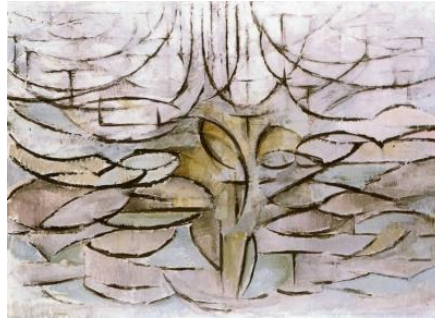

*« L'arbre rouge »
(Red tree) 1908-1909*

Mon image
Piet Mondrian

*« L'arbre argenté »
(Gray tree) 1911*

Mon image
Piet Mondrian

Composition XIV 1913

Mon image
Piet Mondrian

*Composition en rouge, jaune,
bleu et noir 1926*

Mon image
Piet Mondrian

*Young woman with a water
pitcher, 1942*

Mon image
Piet Mondrian

*Broadway Boogie Woogie,
1943*

Mon image
Piet Mondrian

Victory Boogie Woogie, 1944

Mon image
Piet Mondrian

Little House in Sunshine

Mon image
Piet Mondrian

Le bois près d'Oele, 1908

Mon image
Piet Mondrian

Paysage de dunes, 1911

Mon image
Piet Mondrian

Amaryllis, 1910

Mon image
Piet Mondrian

Apple Tree in flower

Mon image
Piet Mondrian

Landscape with trees, 1911-1912

Mon image
Piet Mondrian

Passionflower, 1908

Mon image
Piet Mondrian

Still Life with Ginger jar II

Mon image
Piet Mondrian

The Red Mill In Domburg