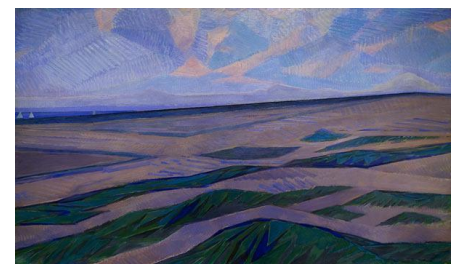

*« L'arbre rouge »
(Red tree) 1908-1909*

Mon image
Piet Mondrian

*« L'arbre argenté »
(Gray tree) 1911*

Mon image
Piet Mondrian

Composition XIV 1913

Mon image
Piet Mondrian

*Composition en rouge, jaune,
bleu et noir 1926*

Mon image
Piet Mondrian

*Young woman with a water
pitcher, 1942*

Mon image
Piet Mondrian

*Broadway Boogie Woogie,
1943*

Mon image
Piet Mondrian

Victory Boogie Woogie, 1944

Mon image
Piet Mondrian

Little House in Sunshine

Mon image
Piet Mondrian

Le bois près d'Oele, 1908

Mon image
Piet Mondrian

Paysage de dunes, 1911

Mon image
Piet Mondrian

Amaryllis, 1910

Mon image
Piet Mondrian

Apple Tree in flower