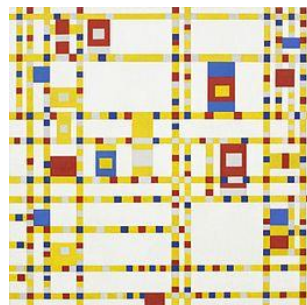

Mon image
Piet Mondrian

Saulaie : Impression de lumière et d'ombre (vers 1905)

Mon image
Piet Mondrian

*Soleil de printemps (Lentezon) :
Château en ruine : Brederode
(vers fin 1909 - début 1910)*

Mon image
Piet Mondrian

*« L'arbre rouge »
(Red tree) 1908-1909*

Mon image
Piet Mondrian

*« L'arbre argenté »
(Gray tree) 1911*

Mon image
Piet Mondrian

Composition XIV 1913

Mon image
Piet Mondrian

*Composition en rouge, jaune,
bleu et noir 1926*

Mon image
Piet Mondrian

*Young woman with a water
pitcher, 1942*

Mon image
Piet Mondrian

*Broadway Boogie Woogie,
1943*

Mon image
Piet Mondrian

Victory Boogie Woogie, 1944

Mon image
Piet Mondrian

Little House in Sunshine