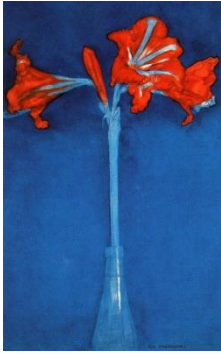

*« L'arbre rouge »
(Red tree) 1908-1909*

Mon image
Piet Mondrian

*« L'arbre argenté »
(Gray tree) 1911*

Mon image
Piet Mondrian

Composition XIV 1913

Mon image
Piet Mondrian

*Composition en rouge, jaune,
bleu et noir 1926*

Mon image
Piet Mondrian

*Young woman with a water
pitcher, 1942*

Mon image
Piet Mondrian

*Broadway Boogie Woogie,
1943*

Mon image
Piet Mondrian

Victory Boogie Woogie, 1944

Mon image
Piet Mondrian

Little House in Sunshine

Mon image
Piet Mondrian

Le bois près d'Oele, 1908

Mon image
Piet Mondrian

Paysage de dunes, 1911

Mon image
Piet Mondrian

Amaryllis, 1910

Mon image
Piet Mondrian

Apple Tree in flower

Mon image
Piet Mondrian

Landscape with trees, 1911-1912

Mon image
Piet Mondrian

Passionflower, 1908

Mon image
Piet Mondrian

Still Life with Ginger jar II

Mon image
Piet Mondrian

The Red Mill In Domburg