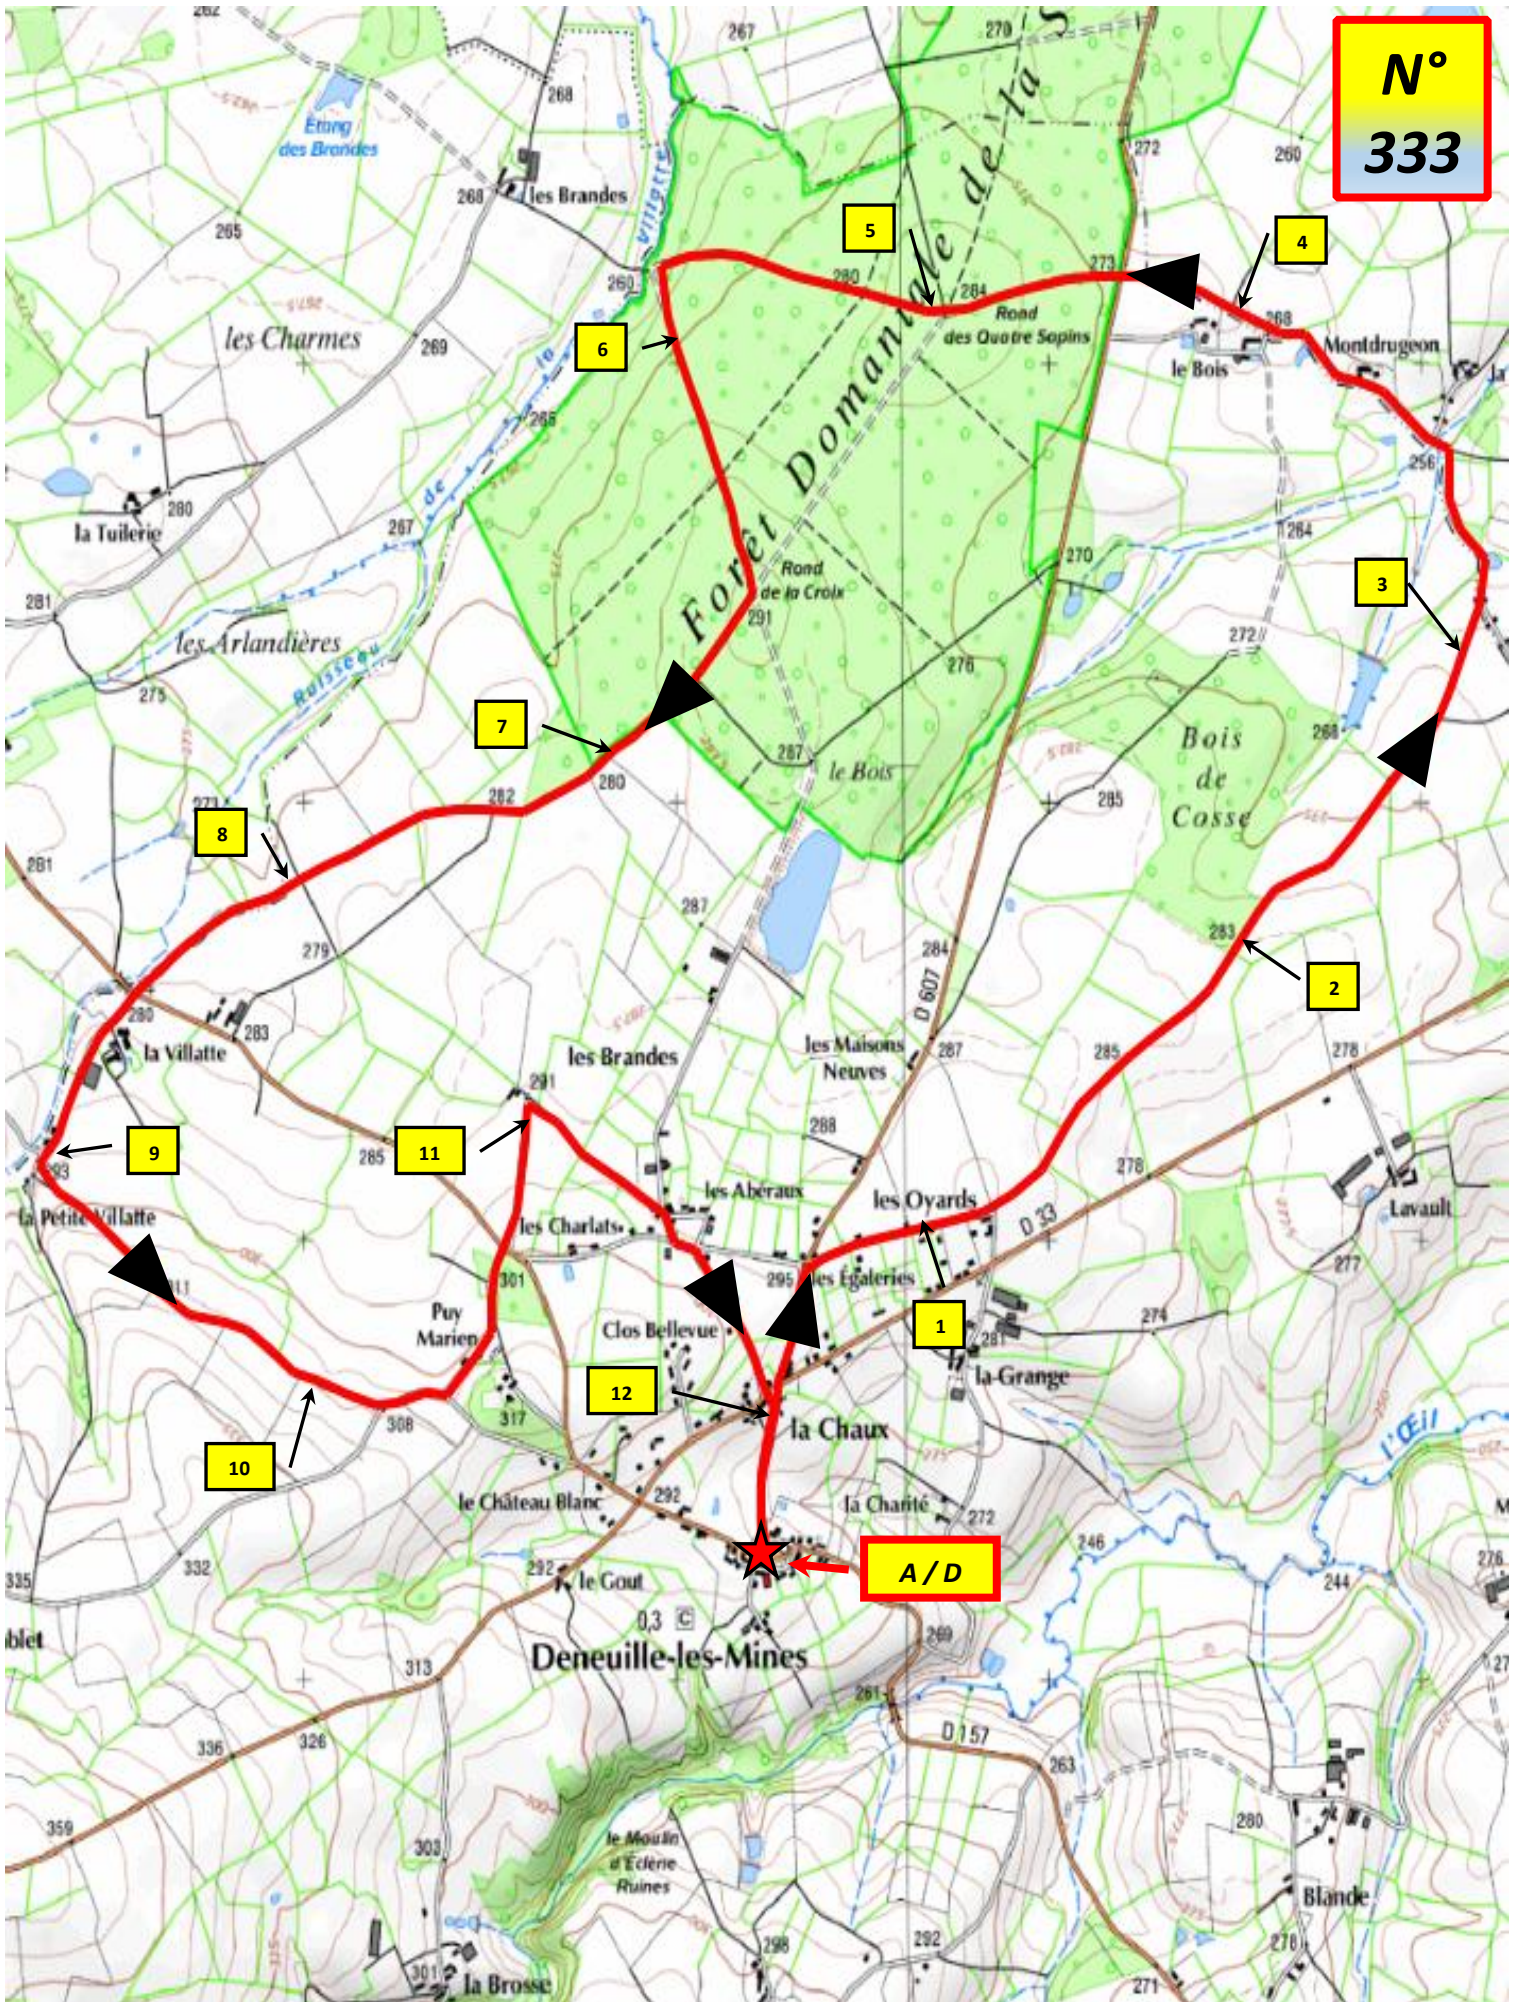

N°
333

Commune : Deneuille les Mines

N° du parcours: N°333 Nom: "La ChauX"

Lieu départ : Parking Eglise Coordonnées Départ : 46°22'44.2"N et 002°46'53.8"E

Distance : 12.500 km Dénivelé : 83m Nordique : Non Traces GPS : Oui

Plan pas à l'échelle - Cartographie et distance issues de « GPS LAND » - Auteur : ""

Seniors' Club
Domérat