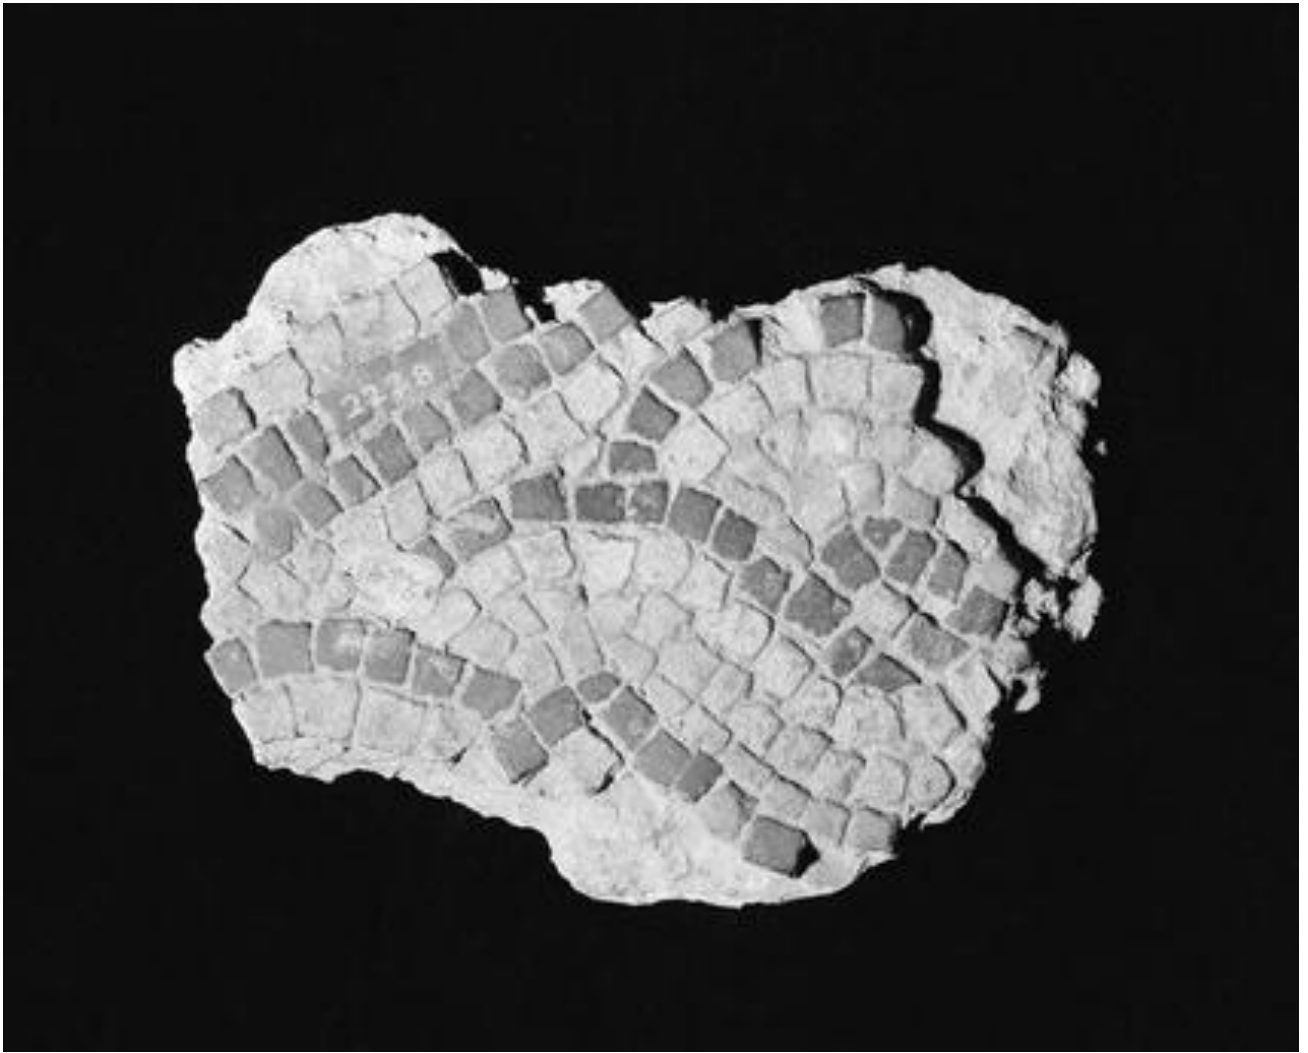

12-553054

Pavage de mosaïque représentant un "calendrier rustique"

Saint-Germain-en-Laye, musée d'Archéologie nationale et Domaine national de Saint-Germain-en-Laye

12-553042

Pavage de mosaïque représentant un "calendrier rustique"

Saint-Germain-en-Laye, musée d'Archéologie nationale et Domaine national de Saint-Germain-en-Laye

00-024440

Rosace en cubes de mosaïque de couleurs diverses découverts à la Villa d'Ancy
Saint-Germain-en-Laye, musée d'Archéologie nationale et Domaine national de Saint-Germain-en-Laye

10-511071

Fragment de mosaïque

Saint-Germain-en-Laye, musée d'Archéologie nationale et Domaine national de Saint-Germain-en-Laye

<http://www.photo.rmn.fr/C.aspx?VP3=SearchResult&VBID=2CO5PC1ZXBLM&SMLS=1&RW=1600&RH=775#/SearchResult&VBID=2CO5PC1ZWD6C&SMLS=1&RW=1600&RH=775>