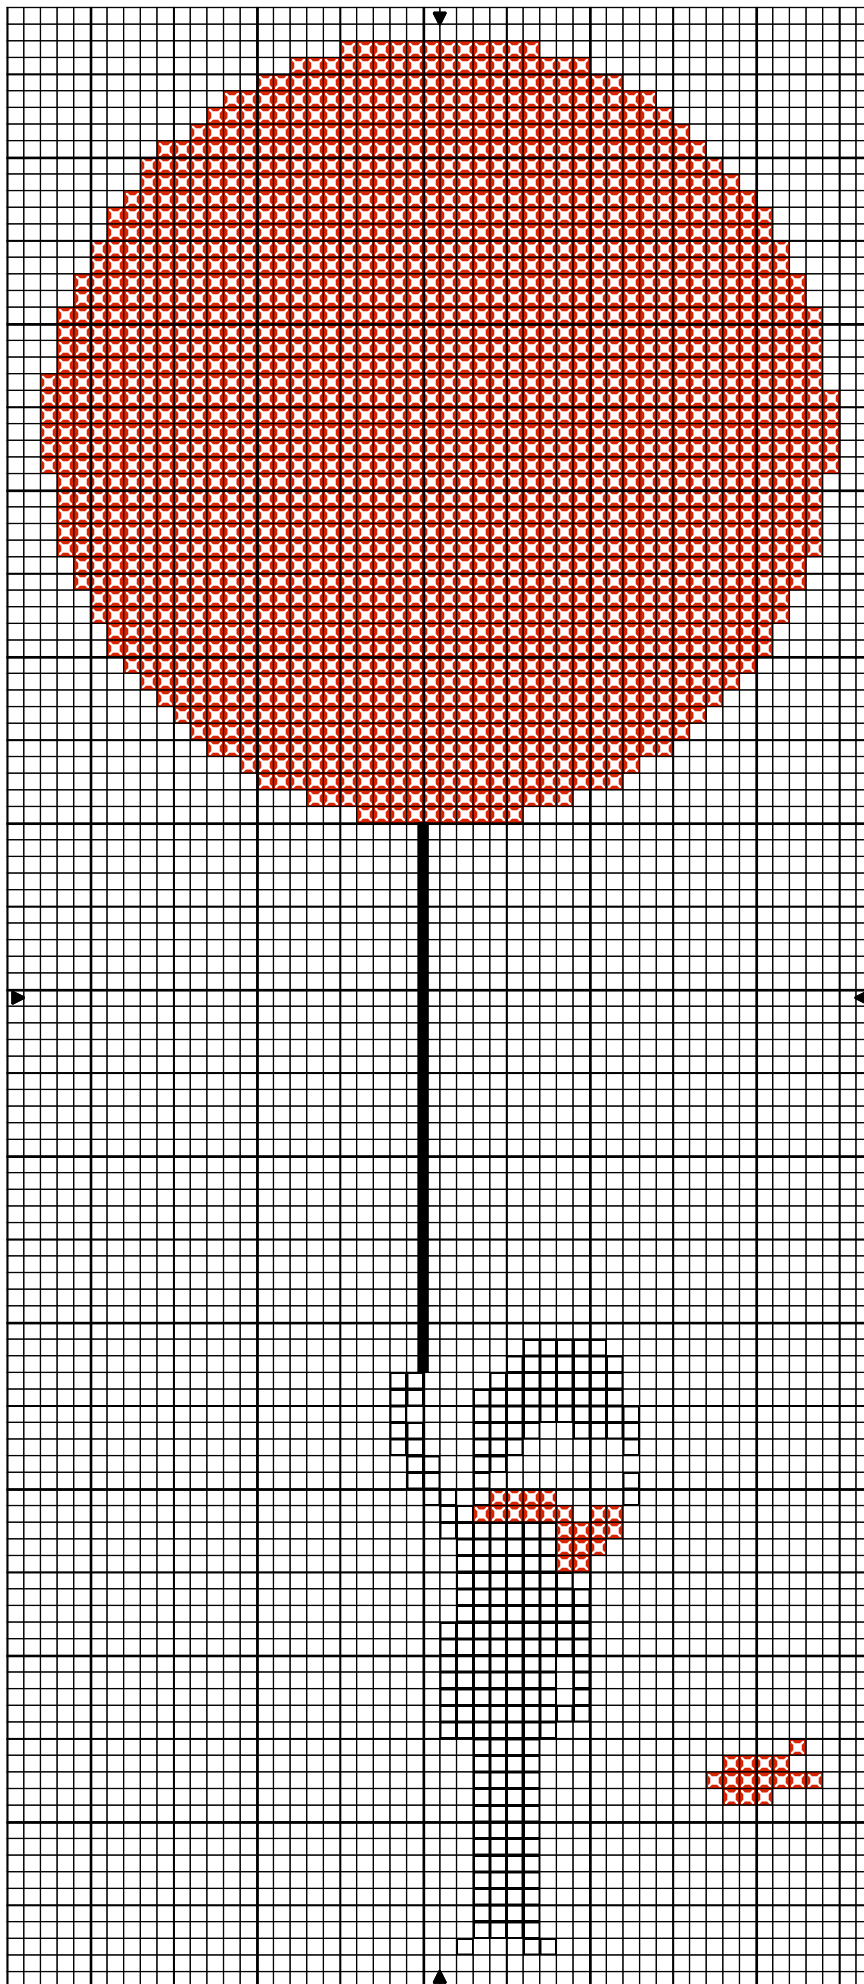

Monsieur et le ballon rouge

Dessin par : Caro-CLF

Copyright © <http://croisezlesfils.eclablog.com/>

Monsieur et le ballon rouge

Noir	DMC
Orange rouge	310
	606

Point arrière

Noir	310
------	-----

Trame 48 x 115

Zone de dessin 8.7 x 20.9 cm de 55 pts/10cm
6.0 x 14.4 cm de 80 pts/10cm

Remarque : Merci de ne pas diffuser la grille, mais plutôt d'orienter vers mon blog.

Une photo fait toujours plaisir, pensez-y!

croisezlesfils@yahoo.fr

Dessin par :: Caro-CLF

Copyright © Par : <http://croisezlesfils.eklablog.com/>