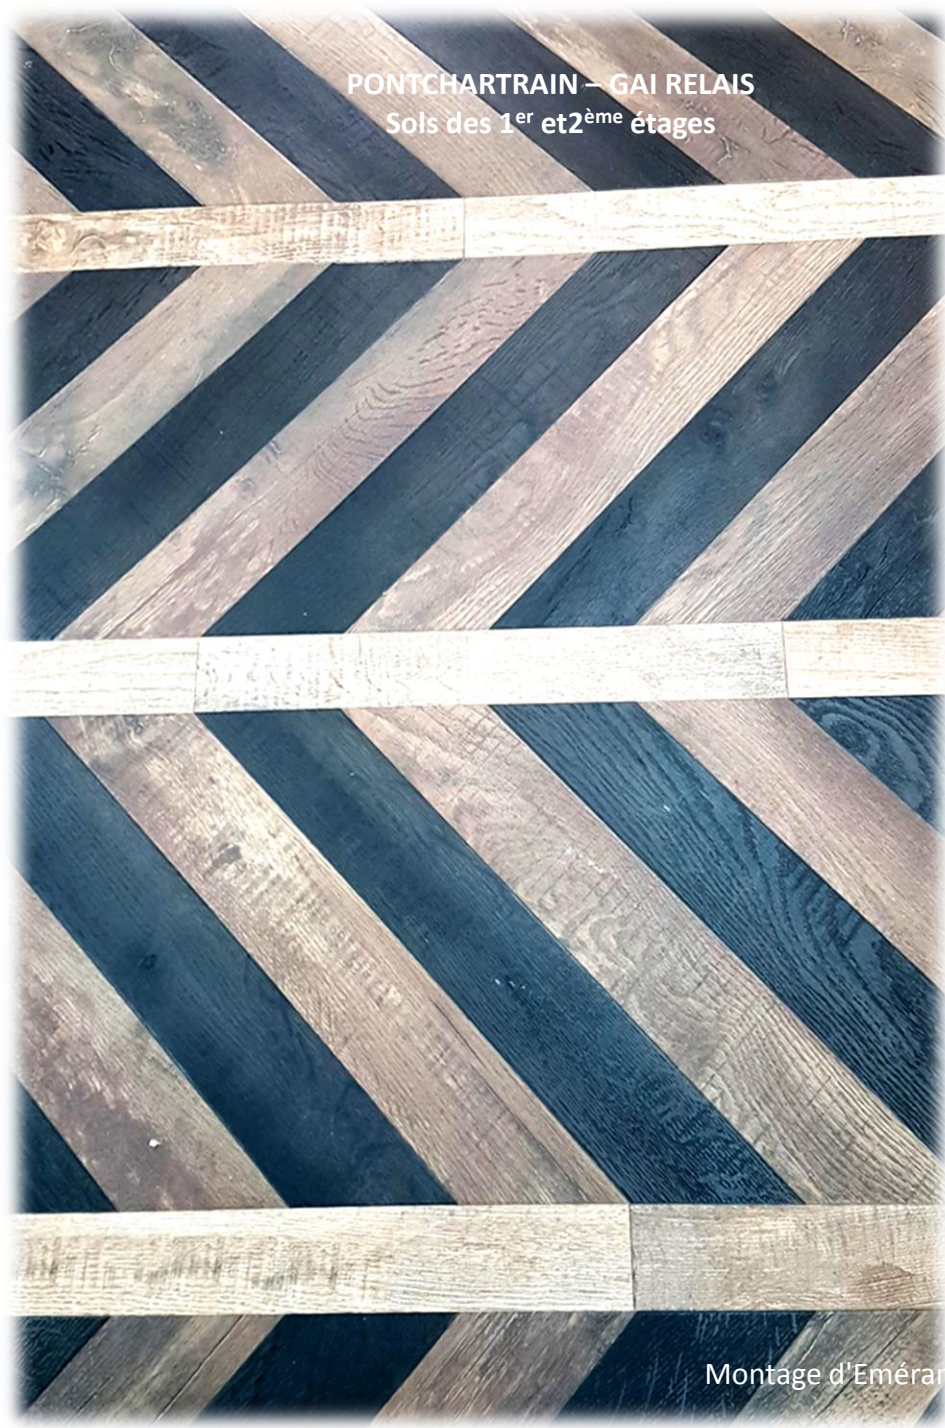

PONTCHARTRAIN – GAI RELAIS
Sols des 1er et 2ème étages

Montage d'Emérante Bétiis - 8 octobre 2022