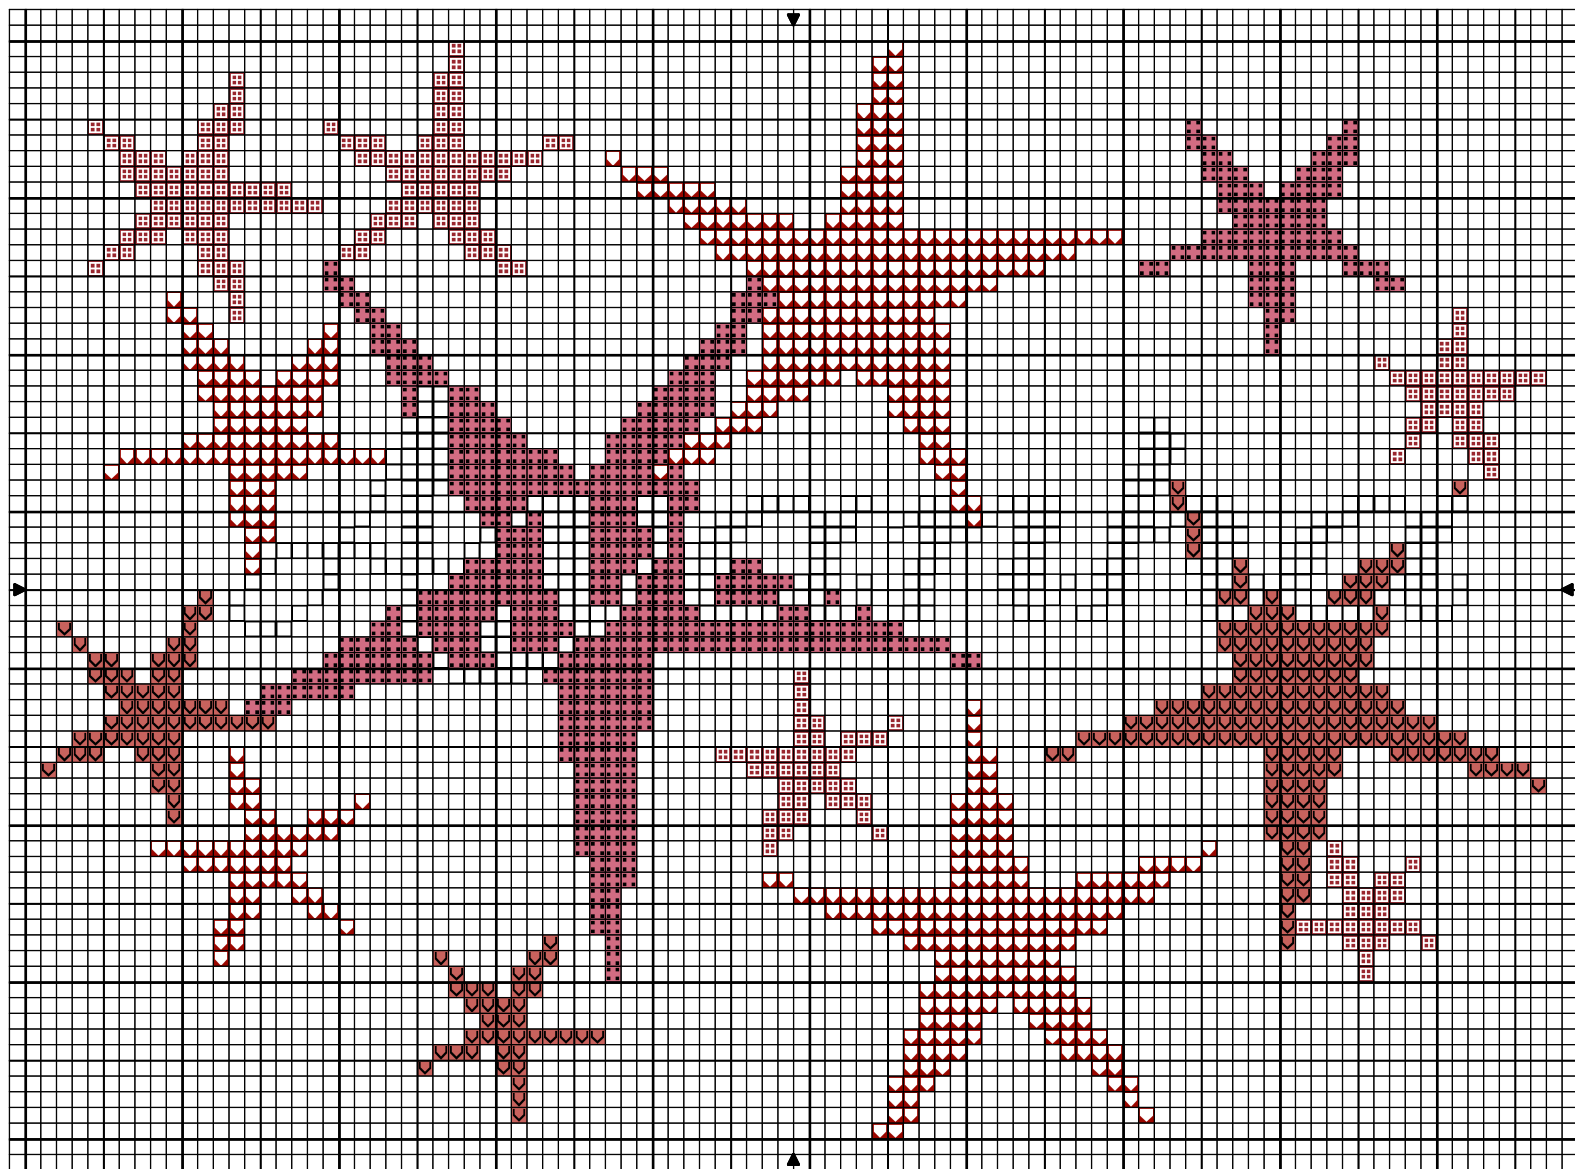

384 Ayanha

384 Ayanha

Poudre de rose clair	DMC 962
Rouge égyptien	
Rose buvard	3712
Rouge lie de vin	
Noir	310

Trame 96 x 70

Zone de dessin 17.4 x 12.7 cm de 55 pts/10cm

13.5 x 9.9 cm de 71 pts/10cm

Remarque : Merci de ne pas diffuser la grille, mais plutôt d'orienter vers mon blog.
 Cette grille n'est pas à usage commercial.

Une photo fait toujours plaisir, pensez-y!

Dessin par :: croisezlesfils@yahoo.fr

Copyright © Par : <http://croisezlesfils.eklablog.com/>