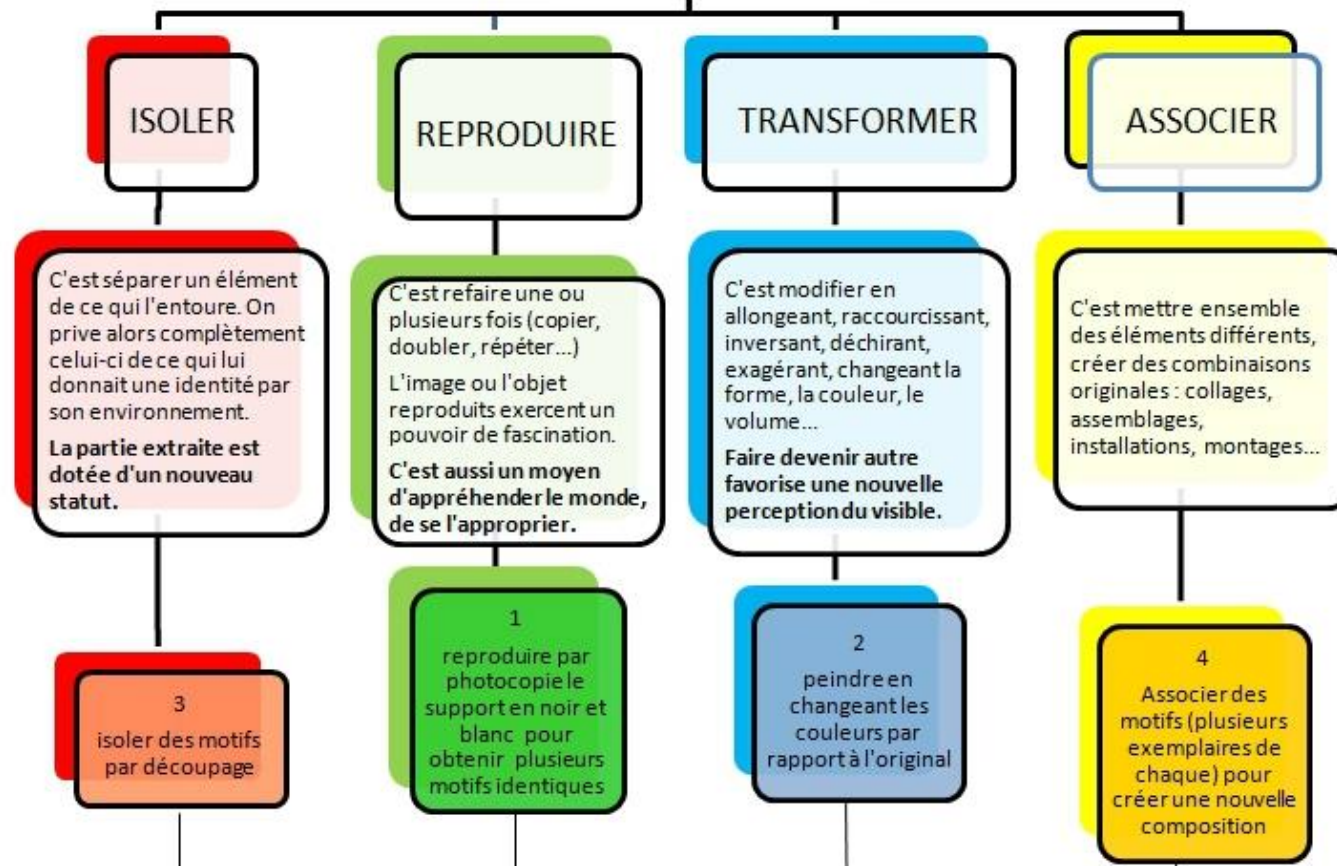

# Les 4 opérations plastiques

## Le Picasso cassé

A partir de 3 matrices de « Grande nature morte au guéridon » de Picasso, mises en couleur et découpées, créer une nouvelle composition.