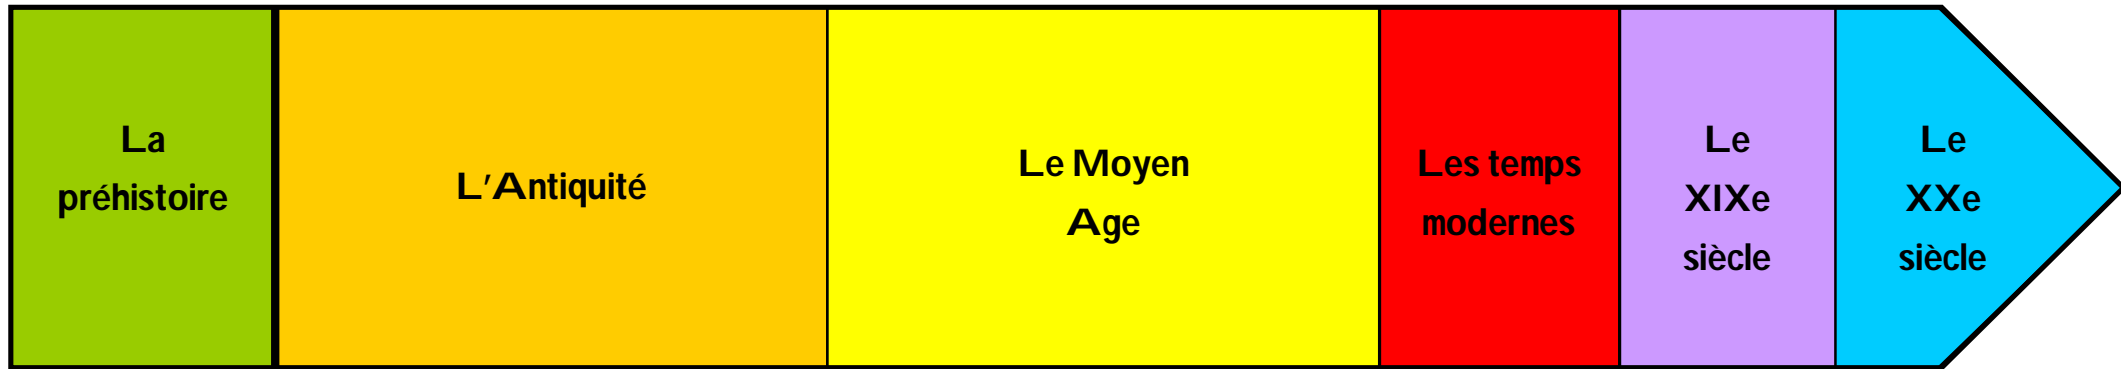

Frise historique

- 3000

476

1492

1789

1900

1 Les hommes préhistoriques

3 L'invasion Barbare
Chute de l'empire romain en 476

5 Les châteaux forts

7 Louis XIV
La monarchie absolue

9 Napoléon Bonaparte (1799 – 1815)

2 L'invention de l'écriture en -3000

4 498 Clovis baptisé

6 Les grandes découvertes.
Christophe Colomb 1492

8 Révolution française

10 Les deux guerres mondiales

- ✓ Colorie en vert la préhistoire, en orange l'Antiquité, en jaune le Moyen Age, en rouge les temps modernes, en violet le XIXe siècle et en bleu le XXe siècle et notre époque.
- ✓ Ecris le nom de chaque période sur la frise.
- ✓ A côté de chaque dessin écris à quel point important cela correspond et place les sur la frise chronologique.