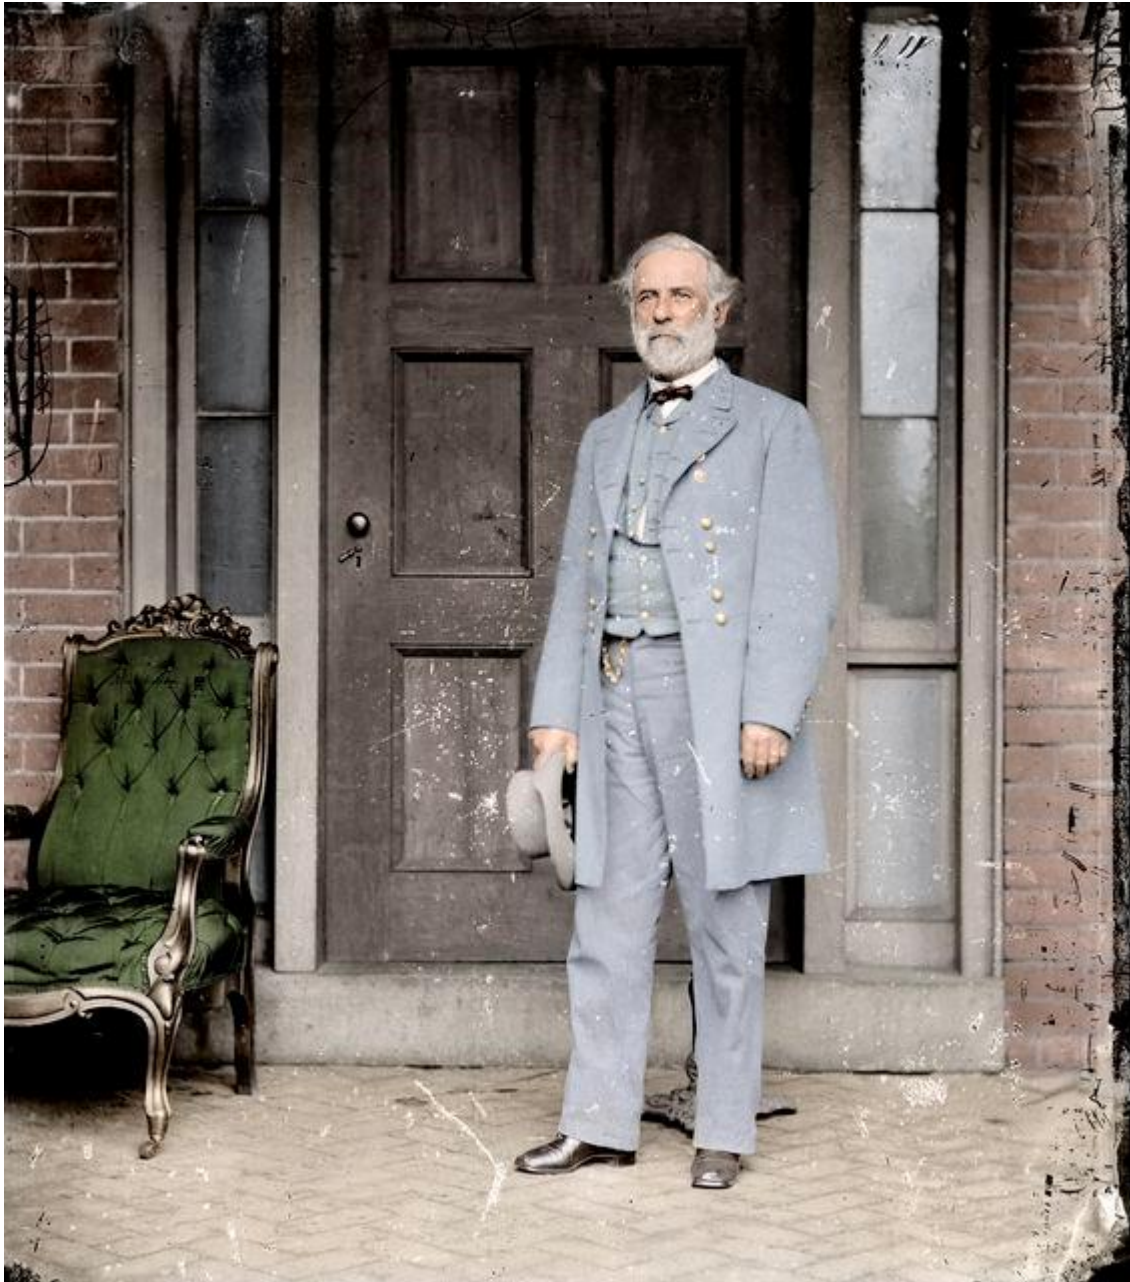

Bonnie Parker et Clyde Barrow

Général confédéré Robert E Lee. Saviez-vous que lorsque Lee a rejoint la confédération, sa ferme a été prise et est devenue plus tard le cimetière national d'Arlington ?