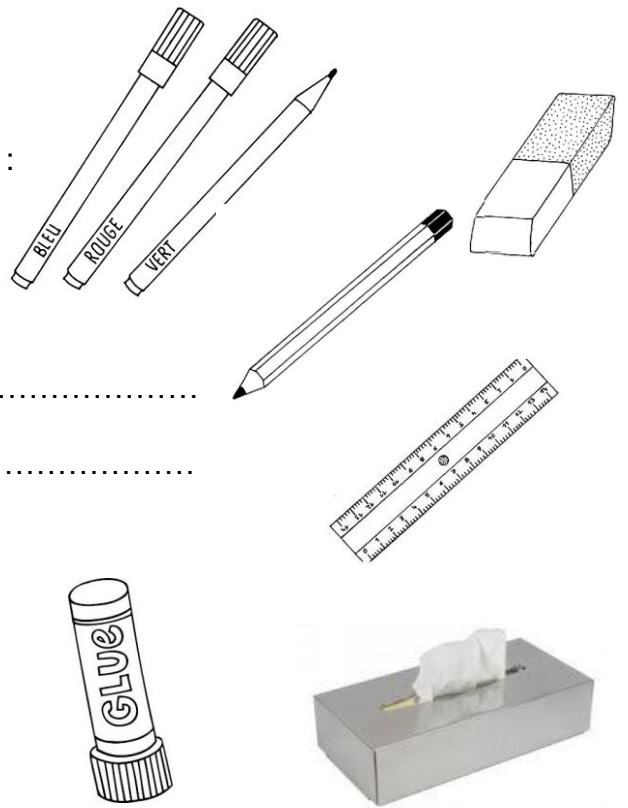

Classe de CP-CE1

Pour compléter la trousse de votre enfant,
merci de bien vouloir lui fournir le matériel suivant :

- Un crayon de bois
- Une gomme
- Des crayons de couleur
- Des crayons feutre
- Un taille-crayon
- Une règle plate de 30 cm en plastique
- Un tube de colle
- Une boîte de mouchoirs en papier.