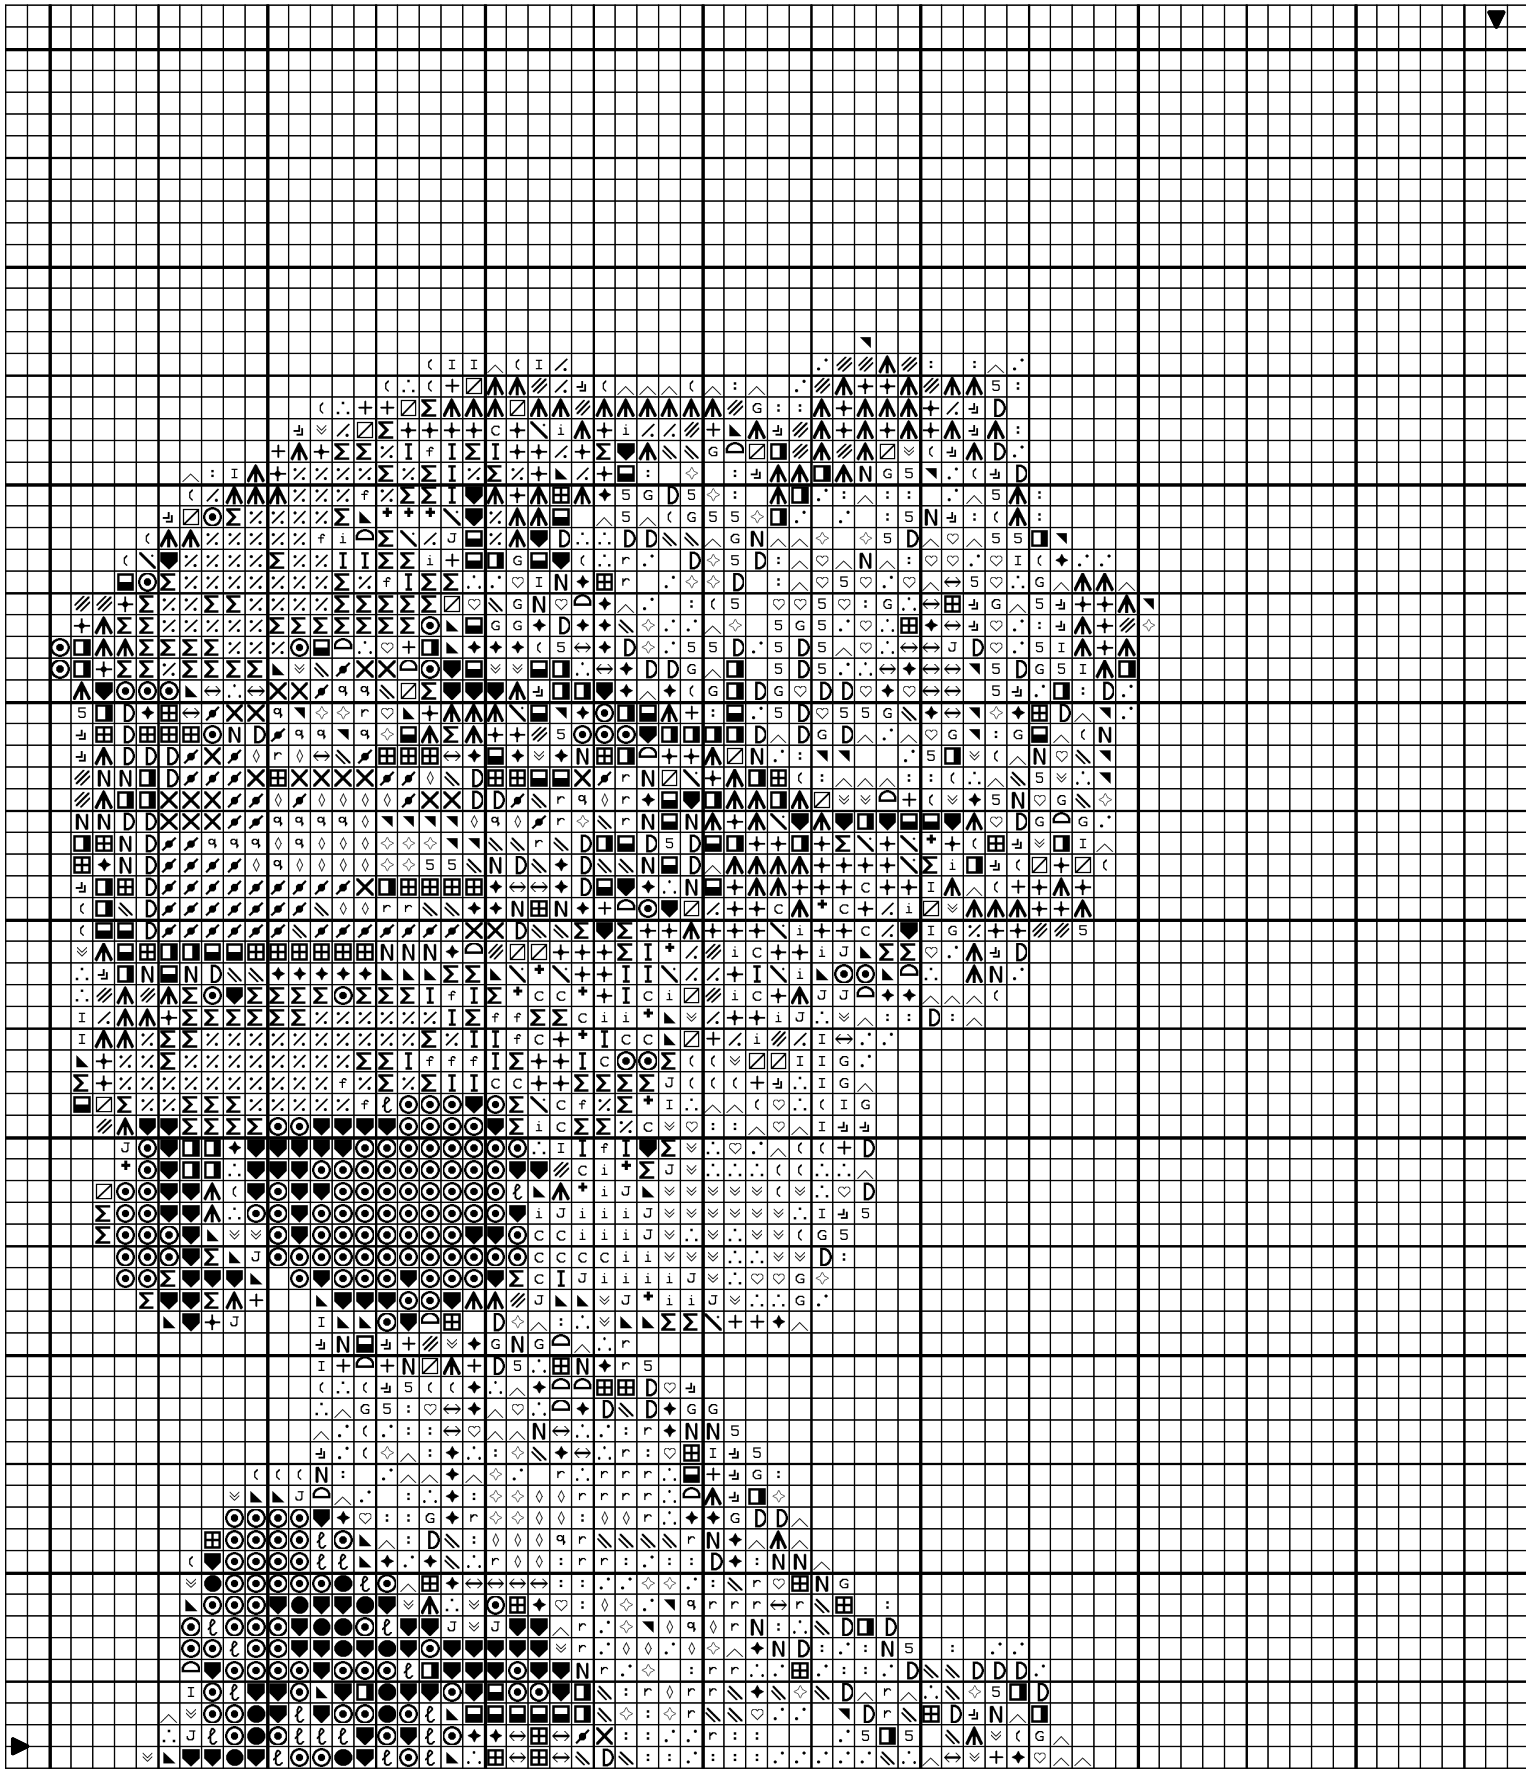

Sarah Kay - Aglaé

Dessin par : Fleur des Iles

Dessin par : Fleur des Iles

Sarah Kay

Dessin par : Fleur des Iles

	DMC				
◇	Rose marshmallow	151	☉	Rose pétal	3689
■	Rose fuchsia	3805	✂	Mauve ancien	778
✕	Lilas bruyère	316	●	Rouge grenat	902
▼	Lilas pâle	3743	◁	Vert céleri	772
♣	Vert bourgeon	472	///	Vert estragon	471
I	Vert mousse pâle	165	/.	Vert mousse clair	3819
+	Vert mousse 2	166	☐	Vert sauterelle	581
+	Vert olive clair	734	↘	Vert golden	733
▲	Vert kaki	730	N	Moutarde moyen	370
▶	Cuivre	833	G	Beige bouleau argenté	3047
◐	Café crème	3045	^	Vanille	746
∨	Sable d'or	677	◆	Chêne clair	422
∕	Jaune houblon	728	Σ	Brun ocre	3829
J	Jaune paille clair	3822	+	Jaune paille	3821
I	Jaune labyrinthe	3820	i	Citron clair	445
f	Citron	307	∴	Jaune pâle	3078
C	Jaune mimosa	726	ℓ	Orange mandarine	741
∴	Coquille d'oeuf pâle	3770	♡	Ivoire	3823
◎	Brun châtaigne	975	r	Pêche pâle	948
↔	Rose des sables	3771	∖	Beige	950
:	Crème	712	■	Brun expresso	938
◆	Ebène	3371	▣	Brun moka foncé	3031
∴	Blanc hiver	3865	5	Crème coton	822
◻	Gris falaise	3021	◇	Crème d'ail	3866
D	Brun daim	841			

Point arrière

— Rouge grenat 902

Trame 133 x 156

Dessin par :: Fleur des Iles

Copyright © Par : John Sands