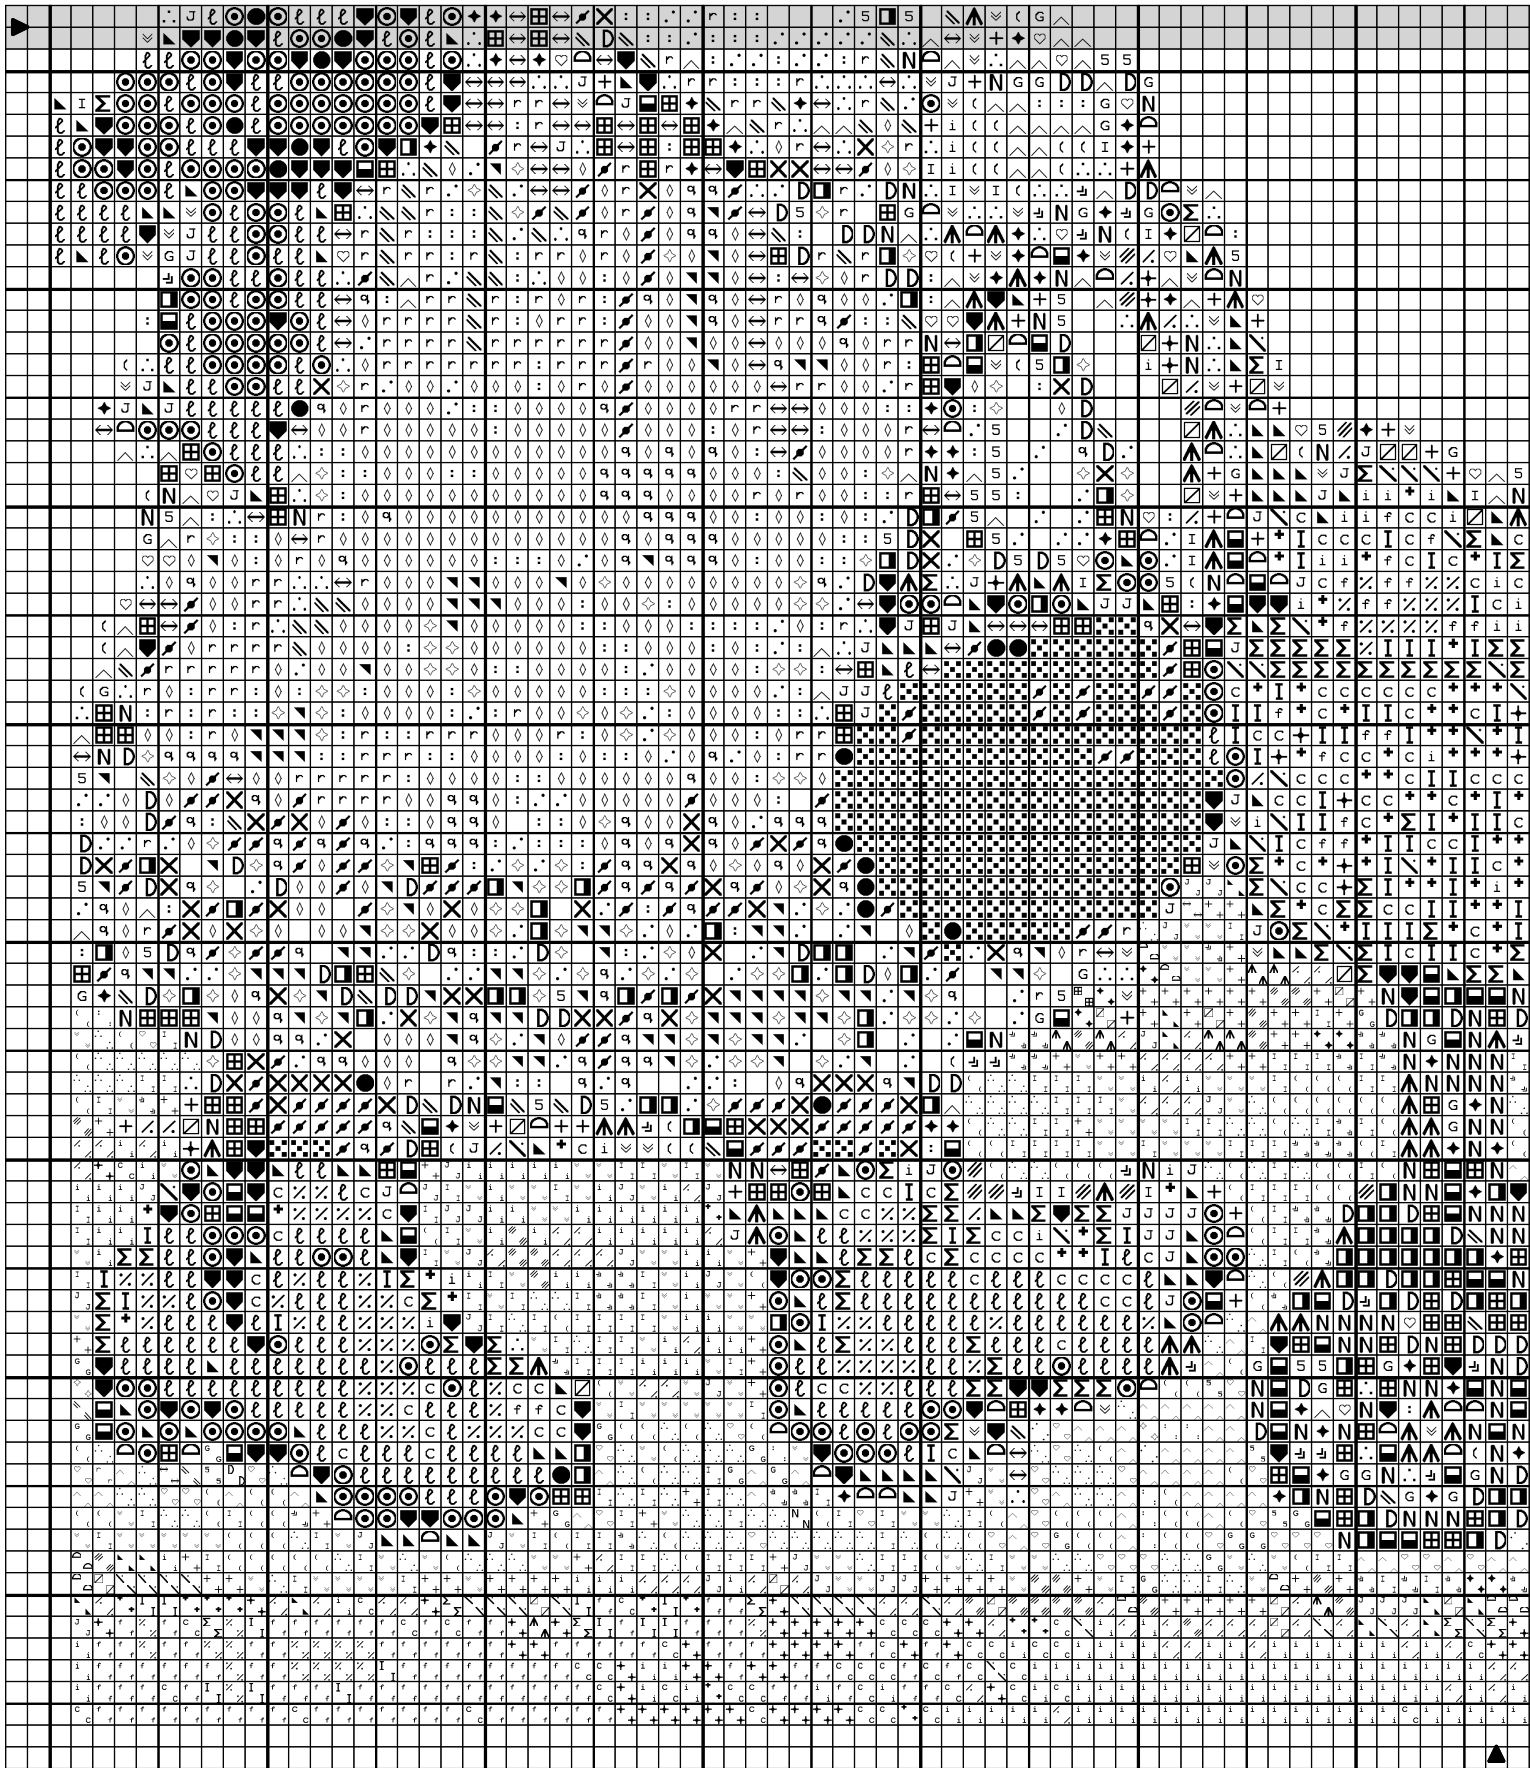

Sarah Kay - Aglaé

Dessin par : Fleur des Iles

Dessin par : Fleur des Iles

Sarah Kay

Dessin par : Fleur des Iles

	DMC				
◇	Rose marshmallow	151	☉	Rose pétal	3689
■	Rose fuchsia	3805	✂	Mauve ancien	778
✕	Lilas bruyère	316	●	Rouge grenat	902
▼	Lilas pâle	3743	◁	Vert céleri	772
♣	Vert bourgeon	472	///	Vert estragon	471
I	Vert mousse pâle	165	/.	Vert mousse clair	3819
+	Vert mousse 2	166	☐	Vert sauterelle	581
+	Vert olive clair	734	↘	Vert golden	733
▲	Vert kaki	730	N	Moutarde moyen	370
▶	Cuivre	833	G	Beige bouleau argenté	3047
◐	Café crème	3045	^	Vanille	746
∨	Sable d'or	677	◆	Chêne clair	422
∕	Jaune houblon	728	Σ	Brun ocre	3829
J	Jaune paille clair	3822	+	Jaune paille	3821
I	Jaune labyrinthe	3820	i	Citron clair	445
f	Citron	307	∴	Jaune pâle	3078
C	Jaune mimosa	726	ℓ	Orange mandarine	741
∴	Coquille d'oeuf pâle	3770	♡	Ivoire	3823
◎	Brun châtaigne	975	r	Pêche pâle	948
↔	Rose des sables	3771	∖	Beige	950
:	Crème	712	■	Brun expresso	938
◆	Ebène	3371	▣	Brun moka foncé	3031
∴	Blanc hiver	3865	5	Crème coton	822
◻	Gris falaise	3021	◇	Crème d'ail	3866
D	Brun daim	841			

Point arrière

— Rouge grenat 902

Trame 133 x 156

Dessin par :: Fleur des Iles

Copyright © Par : John Sands