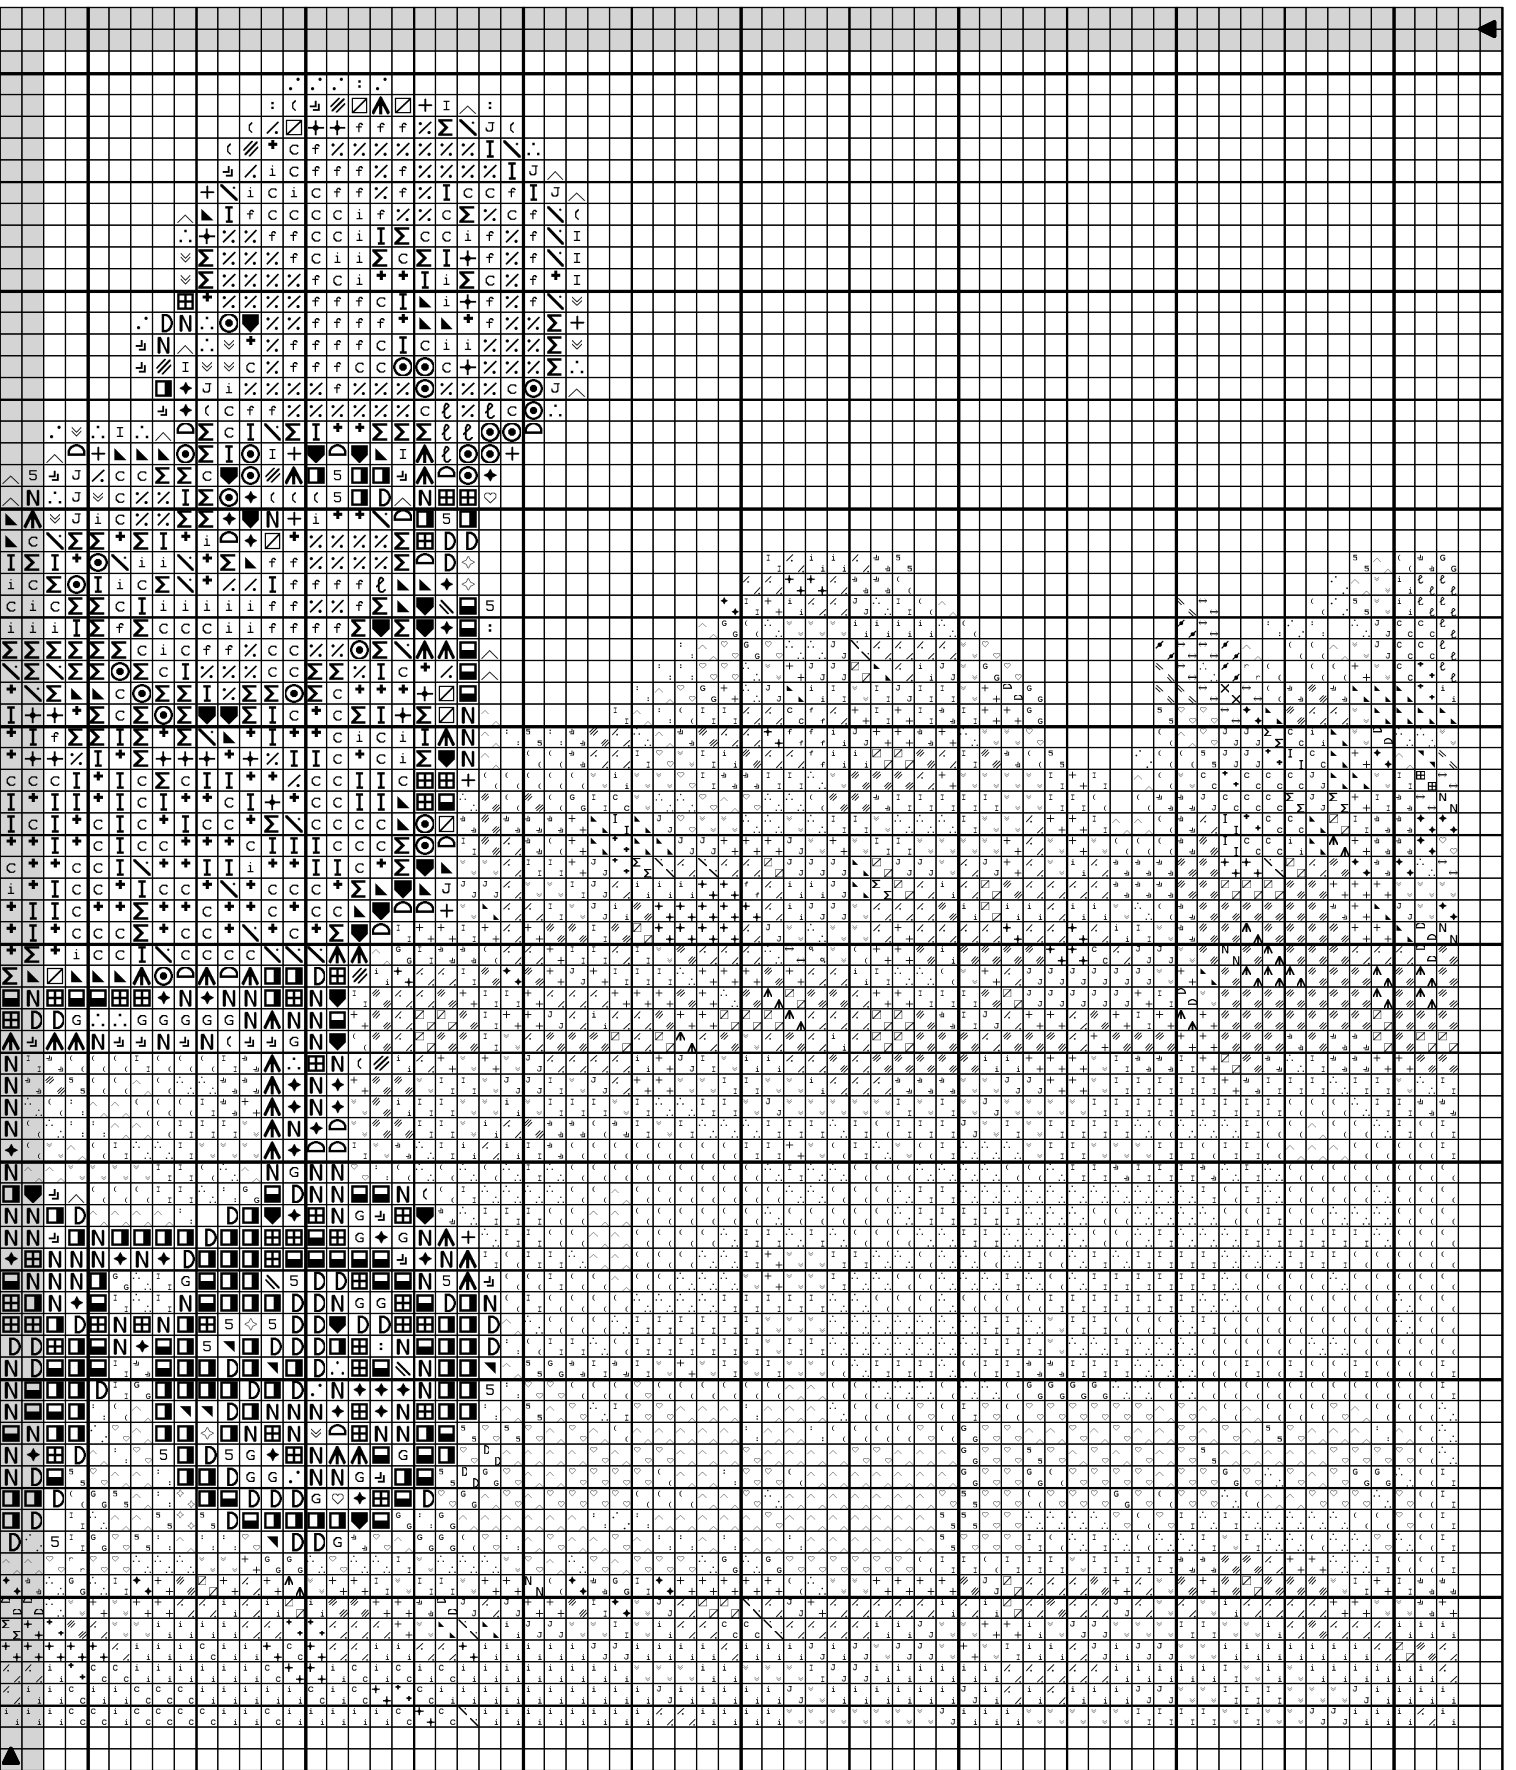

Sarah Kay - Aglaé

Dessin par : Fleur des Iles

Dessin par : Fleur des Iles

Sarah Kay

Dessin par : Fleur des Iles

	DMC				
◇	Rose marshmallow	151	☉	Rose pétal	3689
■	Rose fuchsia	3805	✂	Mauve ancien	778
✕	Lilas bruyère	316	●	Rouge grenat	902
▼	Lilas pâle	3743	◁	Vert céleri	772
♣	Vert bourgeon	472	///	Vert estragon	471
I	Vert mousse pâle	165	/.	Vert mousse clair	3819
+	Vert mousse 2	166	☐	Vert sauterelle	581
+	Vert olive clair	734	↘	Vert golden	733
▲	Vert kaki	730	N	Moutarde moyen	370
▶	Cuivre	833	G	Beige bouleau argenté	3047
◐	Café crème	3045	^	Vanille	746
∨	Sable d'or	677	◆	Chêne clair	422
∕	Jaune houblon	728	Σ	Brun ocre	3829
J	Jaune paille clair	3822	+	Jaune paille	3821
I	Jaune labyrinthe	3820	i	Citron clair	445
f	Citron	307	∴	Jaune pâle	3078
C	Jaune mimosa	726	ℓ	Orange mandarine	741
∴	Coquille d'oeuf pâle	3770	♡	Ivoire	3823
◎	Brun châtaigne	975	r	Pêche pâle	948
↔	Rose des sables	3771	∖	Beige	950
:	Crème	712	■	Brun expresso	938
◆	Ebène	3371	▣	Brun moka foncé	3031
∴	Blanc hiver	3865	5	Crème coton	822
◻	Gris falaise	3021	◇	Crème d'ail	3866
D	Brun daim	841			

Point arrière

— Rouge grenat 902

Trame 133 x 156

Dessin par :: Fleur des Iles

Copyright © Par : John Sands