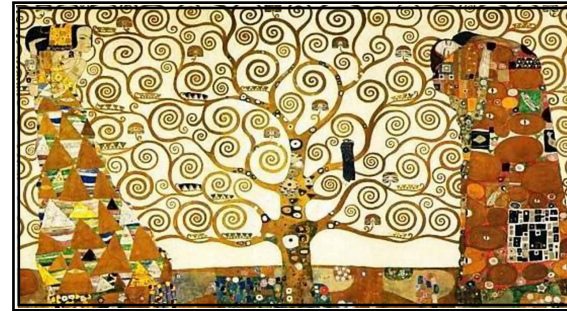

Gustav KLIMT

Décorateur, Peintre autrichien
1862 - 1918

Le baiser
œuvre la plus célèbre
de Klimt

L'arbre de vie

Bois de hêtres

C'est un peintre qui ne peint pas ce qu'il voit. Il peint ce qu'il imagine en ajoutant dans ses tableaux et sur ses fresques murales des lignes courbes, des formes, des feuilles d'or.