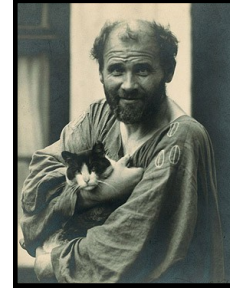

Gustav KLIMT

Décorateur, Peintre autrichien
1862 - 1918

Le baiser
œuvre la plus célèbre
de Klimt

L'arbre de vie

Bois de hêtres

C'est un peintre qui ne peint pas ce qu'il voit. Il peint ce qu'il imagine en ajoutant dans ses tableaux et sur ses fresques murales des lignes courbes, des formes, des feuilles d'or.