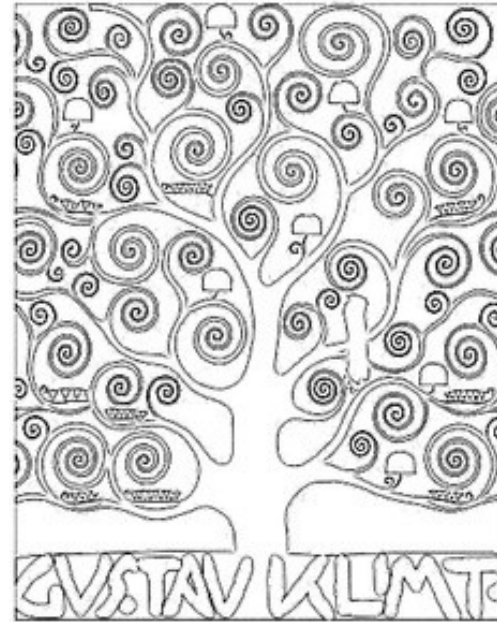

Le carnet de l'artiste

*Je colorie
l'œuvre
d'art et je
colle d'au-
tres œu-
vres de
l'artiste!*