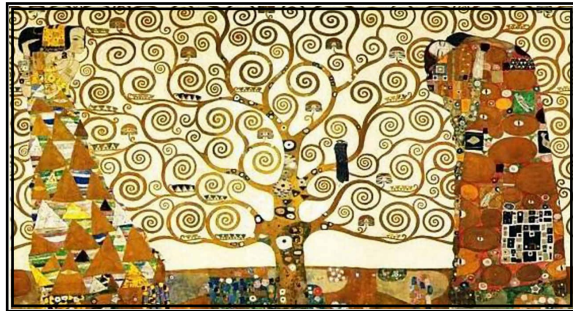

Gustav KLIMT

Décorateur, Peintre autrichien
1862 - 1918

Le baiser
œuvre la plus célèbre
de Klimt

L'arbre de vie

Bois de hêtres

C'est un peintre qui ne peint pas ce qu'il voit. Il peint ce qu'il imagine en ajoutant dans ses tableaux et sur ses fresques murales des lignes courbes, des formes, des feuilles d'or.