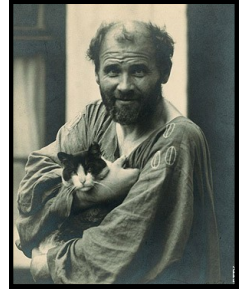

Gustav KLIMT

Décorateur, Peintre autrichien
1862 - 1918

Le baiser
œuvre la plus célèbre
de Klimt

L'arbre de vie

Bois de hêtres

C'est un peintre qui ne peint pas ce qu'il voit. Il peint ce qu'il imagine en ajoutant dans ses tableaux et sur ses fresques murales des lignes courbes, des formes, des feuilles d'or.