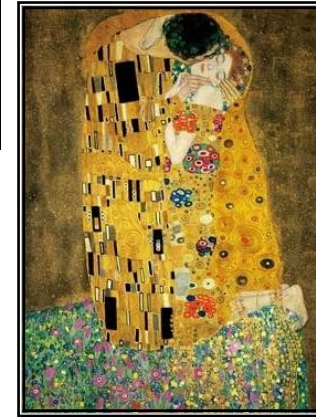

Gustav KLIMT

Décorateur, Peintre autrichien
1862 - 1918

Le baiser
œuvre la plus célèbre
de Klimt

L'arbre de vie

Bois de hêtres

C'est un peintre qui ne peint pas ce qu'il voit. Il peint ce qu'il imagine en ajoutant dans ses tableaux et sur ses fresques murales des lignes courbes, des formes, des feuilles d'or.