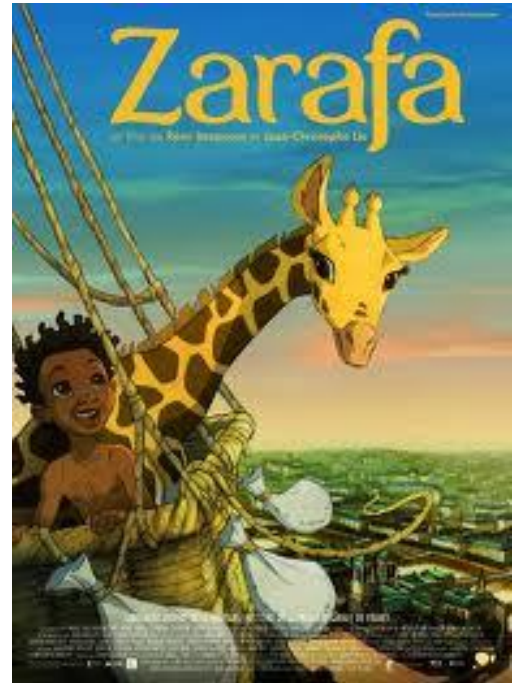

Zarafa est un long métrage d'animation français réalisé par Rémi Bezançon et Jean-Christophe Lie, sorti en 2012.

L'intrigue, librement inspirée de l'histoire de la girafe offerte à Charles X par Méhémet Ali en 1827, relate l'amitié entre un jeune garçon, Maki, et la girafe, Zarafa, qu'il accompagne jusqu'à Paris.

Maki, Hassan le bédouin et Zarafa la girafe