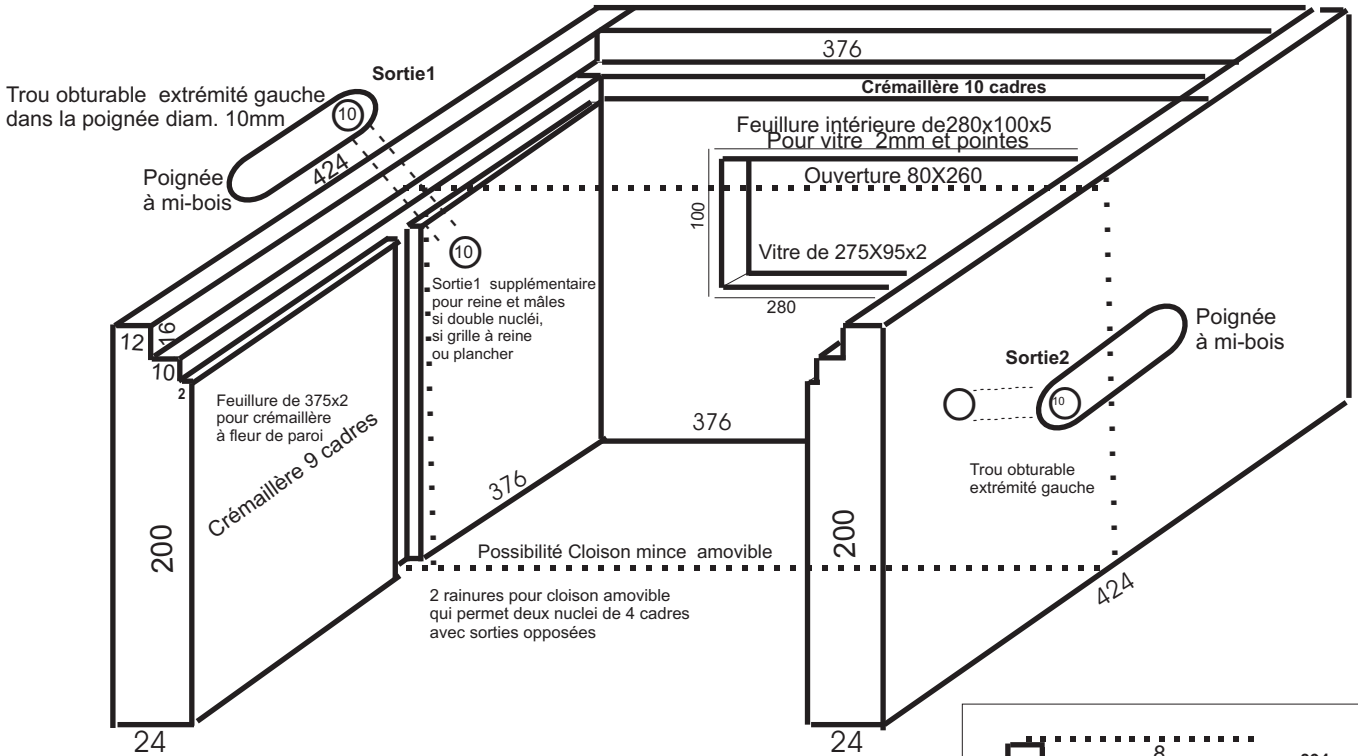

ELEMENT VOIRNOT 4X4 (4cotés égaux-4 crémaillères)

Fenêtre 260x80
 feuillure intérieure 280x100x5
 vitre 275x95x2

Bois léger conseillé:
 Epicéa-Sapin du Nord