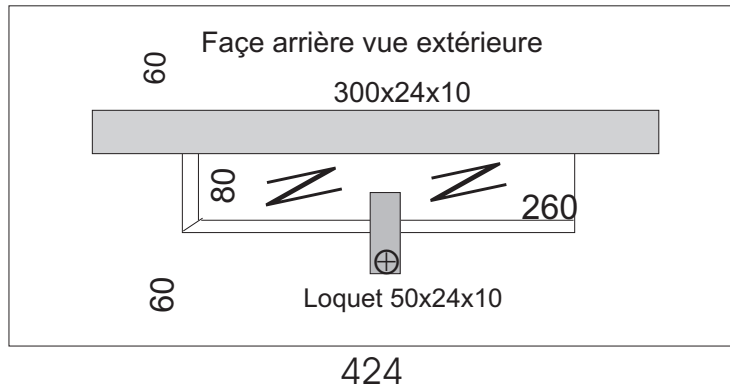

ELEMENT VOIRNOT 4X4 (4cotés égaux-4 crémaillères)

Fenêtre 260x80
 feuillure intérieure 280x100x5
 vitre 275x95x2

Bois léger conseillé:
 Epicéa-Sapin du Nord