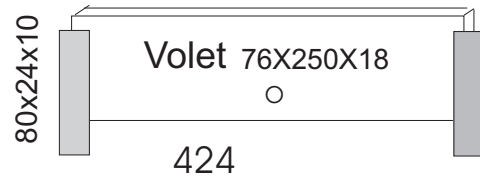

ELEMENT VOIRNOT 4X4 (4cotés égaux-4 crémaillères)

Fenêtre 260x80
 feuillure intérieure 280x100x5
 vitre 275x95x2

Bois léger conseillé:
 Epicéa-Sapin du Nord