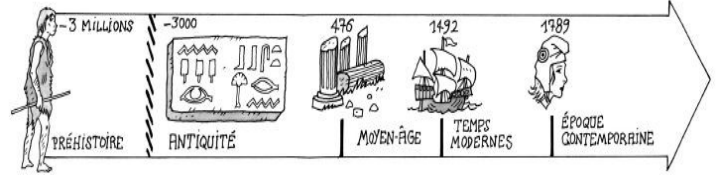

La Dame de Brassempouy

Artiste :

Date de création : Il y a

Cette petite statuette de 3 centimètres et demi a été retrouvée en France, dans les Landes.

C'est la plus ancienne représentation de visage humain que nous connaissons.

On a retrouvé beaucoup de sculptures féminines de la même époque, mais la tête n'est jamais aussi précise.

Nos remarques sur cette œuvre :

A toi de jouer !

Trouve une autre coiffure pour la Dame.