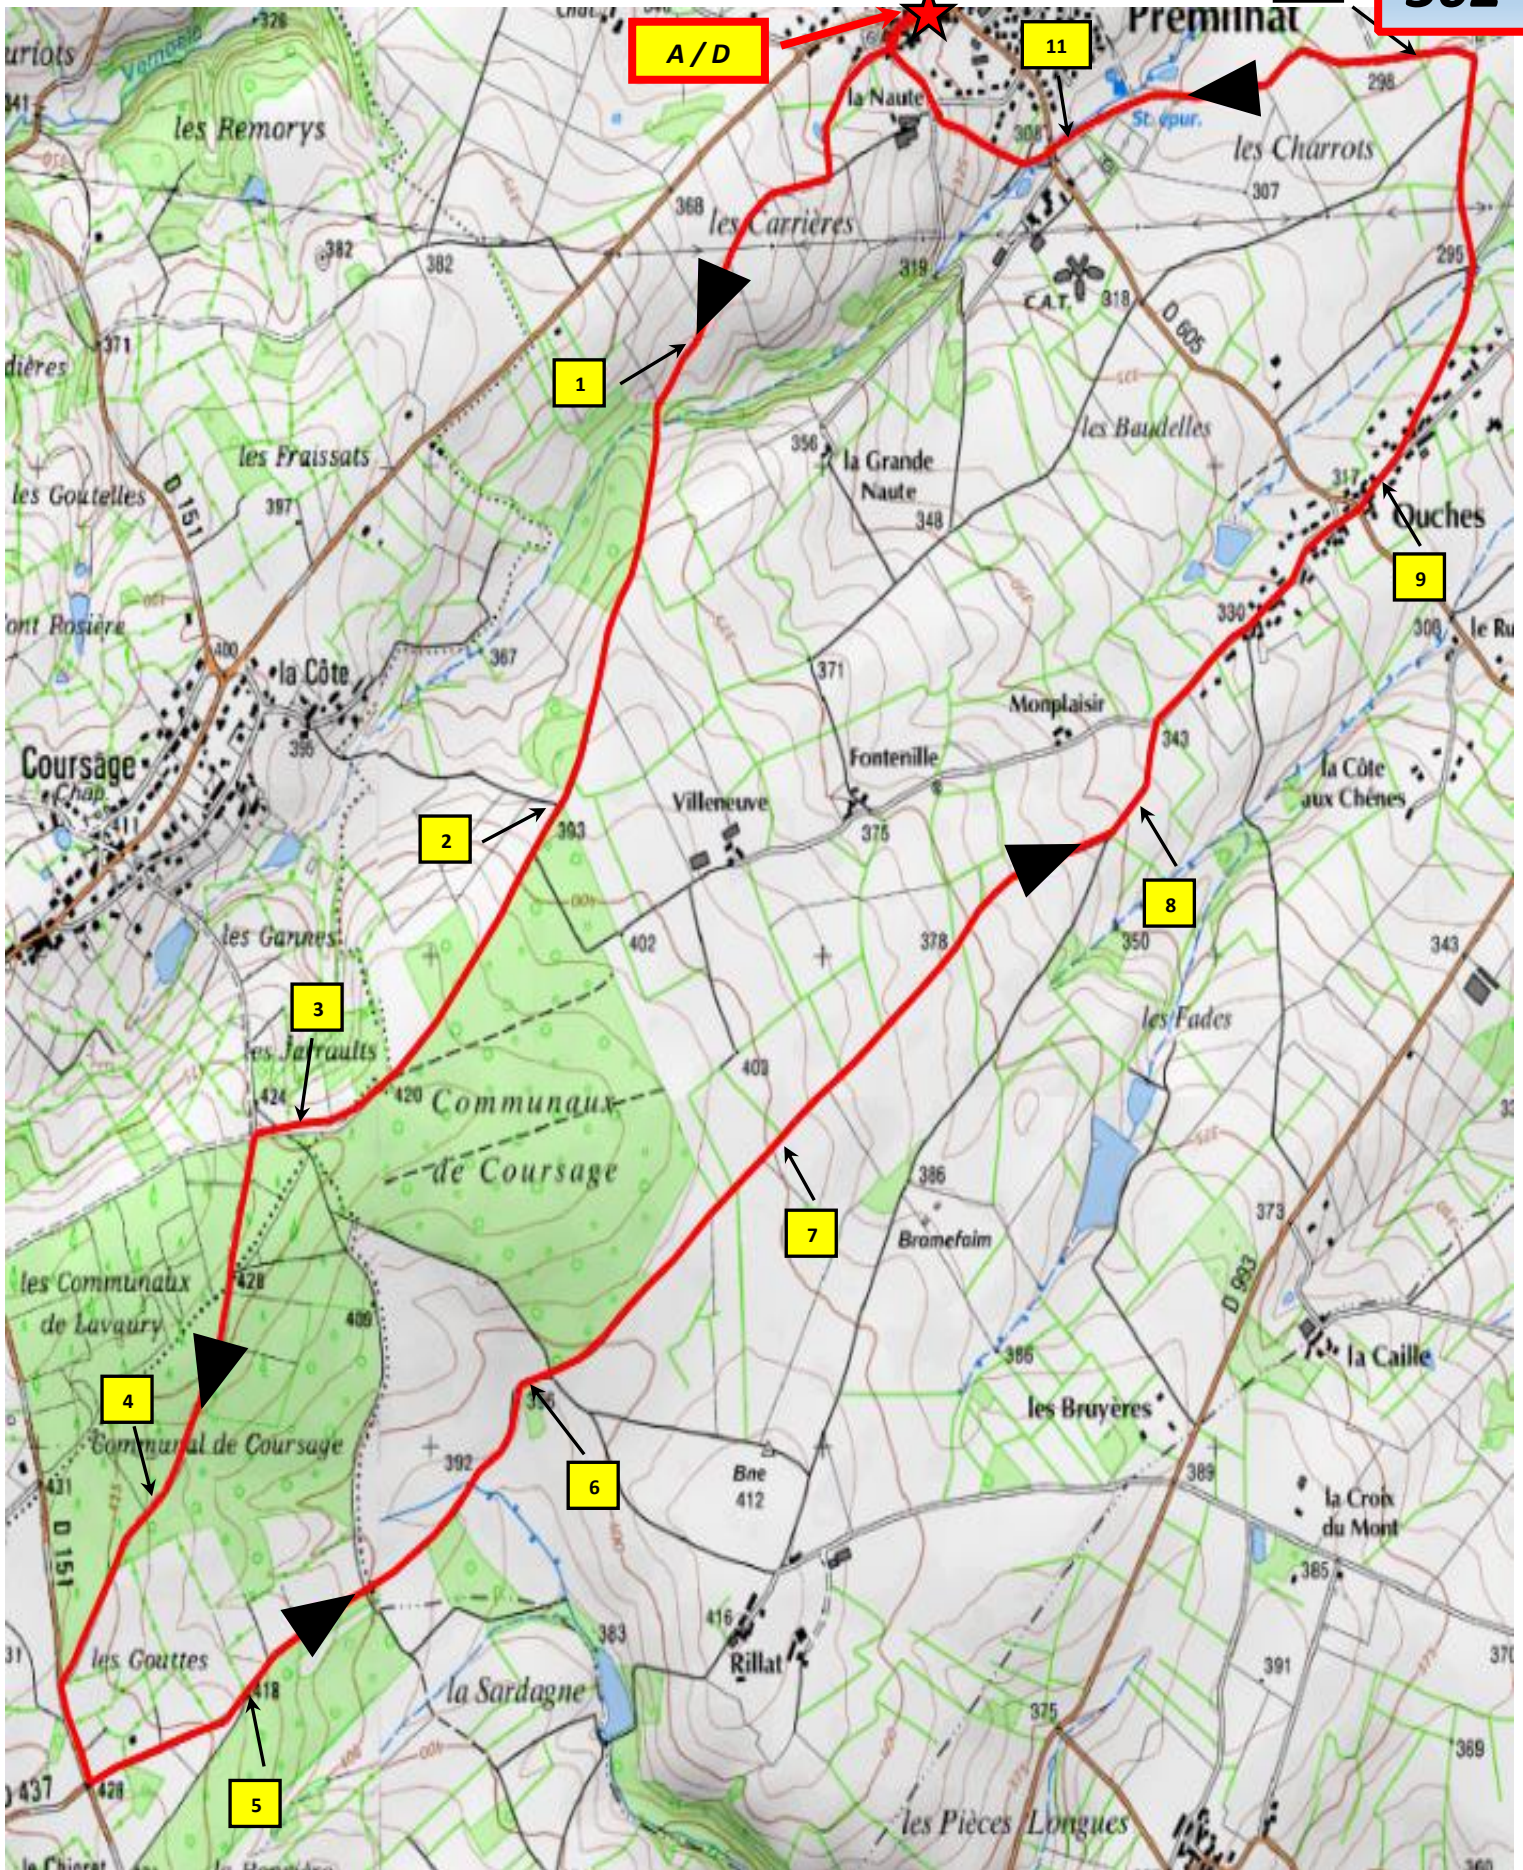

N°
302

Commune : Prémilhat

Lieu départ : Parking Eglise

Distance : 12.000 km **Dénivelé :** 142m

Plan pas à l'échelle - Cartographie et distance issues de « GPS LAND » - Auteur : "M.P."

N° du parcours: N°302 **Nom:** "Montplaisir"

Coordonnées Départ : 46°18'48.1"N et 002°32'04.2"E

Nordique : Non **Traces GPS :** Oui

Séniors
Club

Domérat