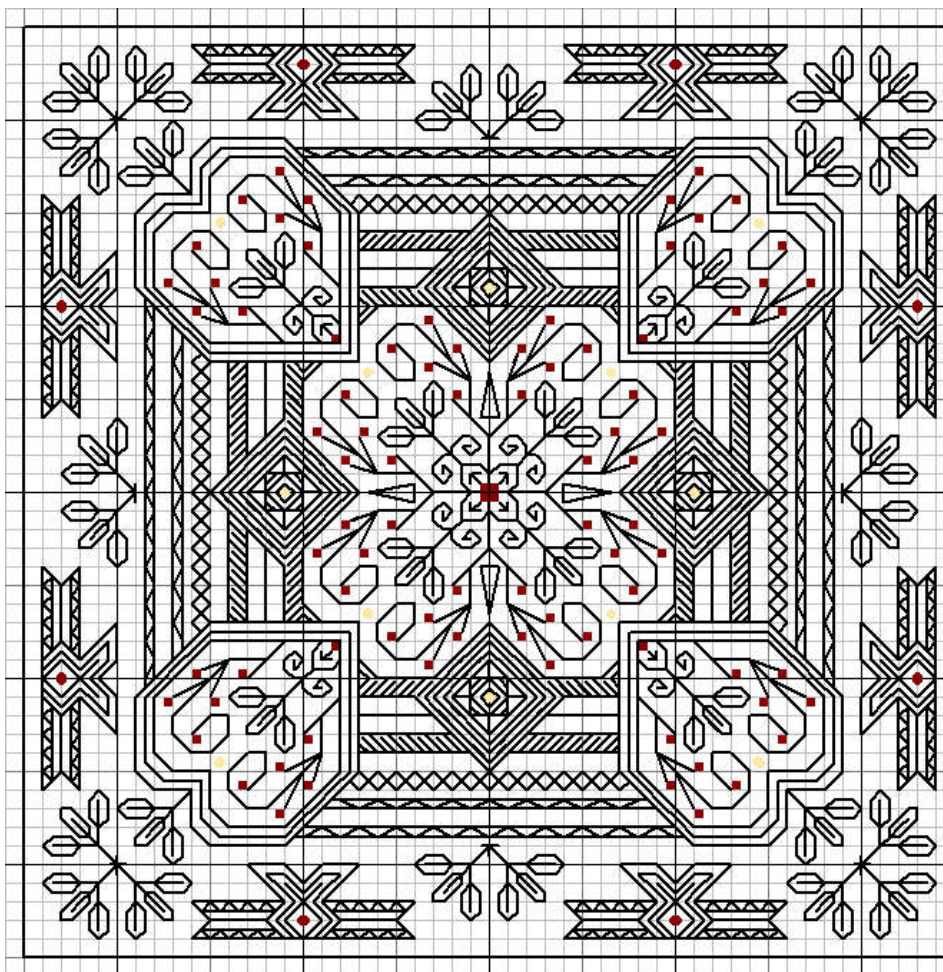

Creation Isa R.

Grille pour Broderie Blackwork

Copyright © Isa R 2016

*A broder uniquement sur de la toile de lin ou de l'étamine*

*Dimensions de la toile 25 x 25 cm*

*Taille du dessin 50 x 50 points*

Copyright © Isabelle RULLIER 2016