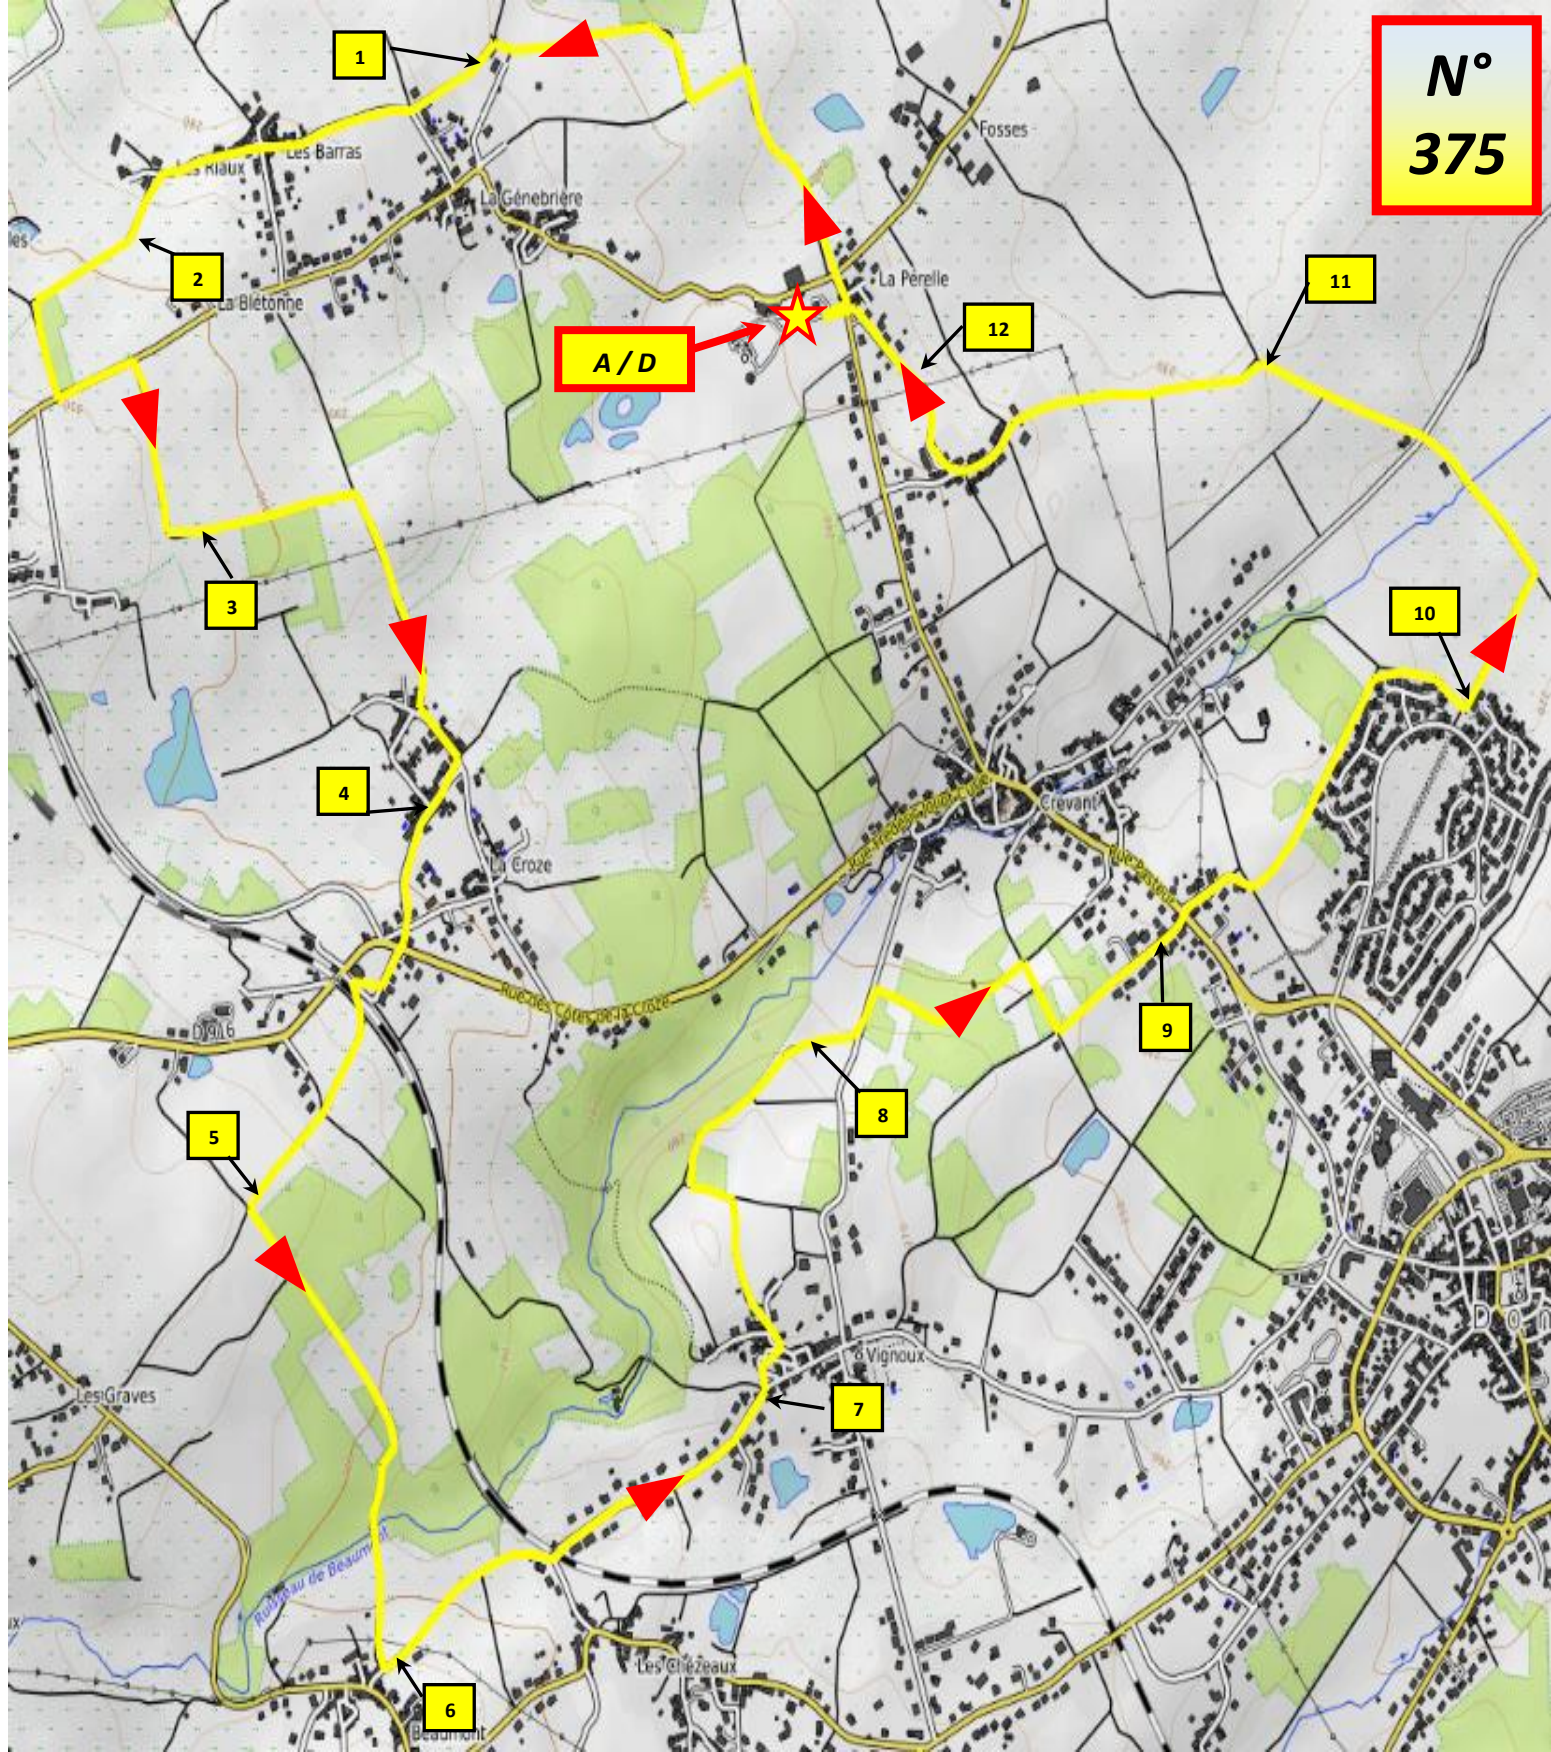

N°  
375

**Commune :** Domérat  
**Nom du parcours :** "8ème RANDOMERAT 12.0"  
**Lieu départ :** Parking La Pérelle  
**Coordonnées Départ :** 46°22'32.3"N et 002°30'52.4"E  
**Distance :** 12.200 km **Dénivelé :** 185 m  
**Plan pas à l'échelle.**  
**Cartographie et distance issues de « GPS LAND »**  
**Auteur :** "M.R."