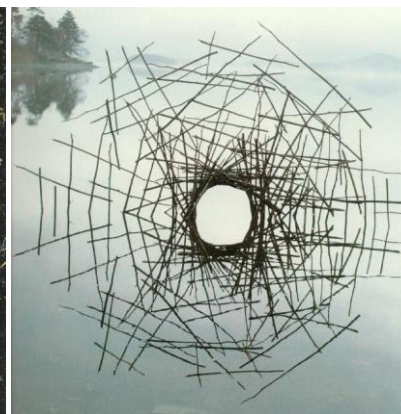

Andy Goldsworthy

Artiste britannique

Feuilles d'érable japonaises de Goldsworthy 1987

Feuilles de sorbier disposées 1987

Calme au petit matin 1988

Pierres blanches rayées 1987

Images :

<https://www.laboiteverte.fr/oeuvres-dans-nature-andy-goldsworthy/>

<https://www.barnebys.fr/ventes/objet/andy-goldsworthy-o-b-e-british-b-1956-started-climbing-the-mountain-i0cy3xbg>