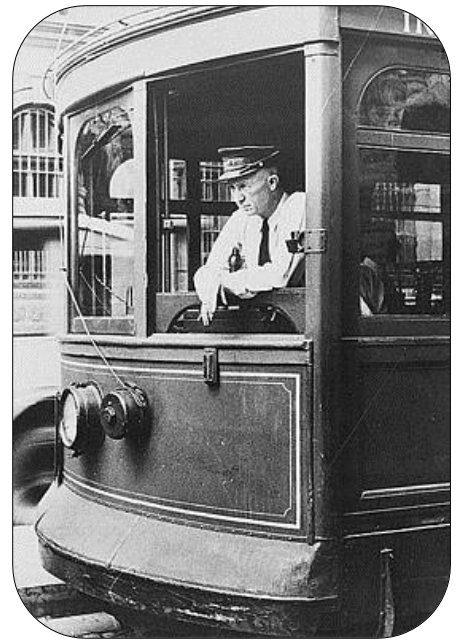

1880

Le 9 octobre 1890, dans le parc d'un château proche de Paris, Clément Ader (49 ans) s'élève au-dessus du sol à bord d'un engin à moteur et à hélice.

1890

WATTMAN
Le premier tramway électrique français.

1900

King C. GILLETTE crée des lames jetables.
Voici le premier rasoir jetable.

1910

Janvier
Crue de la Seine.

1920

HARIBO

Hans Riegel (né à Bonn) fonde la Société HARIBO.

1930