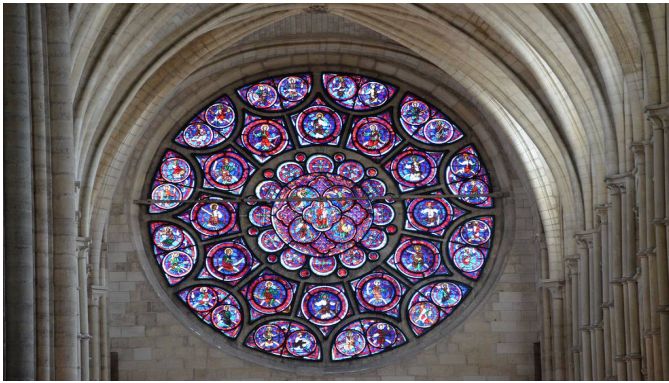

1 - Visuel

Arts de l'espace	
Arts du langage	
Arts du quotidien	
Arts du son	
Arts du spectacle vivant	
Arts du visuel	

2 - Cartel d'identification de l'œuvre.

Intitulé de l'œuvre	
Epoque	
Technique	
Artiste	

3 - Repères historiques.

4 - Description et analyse.

Les rosaces des cathédrales sont toutes différents. Celle de la cathédrale de Laon date de 1180. Chacun des 7 médaillons représente un métier, le 8ème représente la sagesse.

Qu'est-ce qu'un vitrail ?

Le vitrail est une composition décorative formée de pièces de verre blanches ou colorées enchâssées dans des cadres de plomb. Les vitraux peuvent être unis ou décorés de motifs (géométrique, fleurs, personnages...). Le vitrail est ensuite installé devant une fenêtre ; la lumière joue un rôle très important puisqu'elle va accentuer et révéler les couleurs.