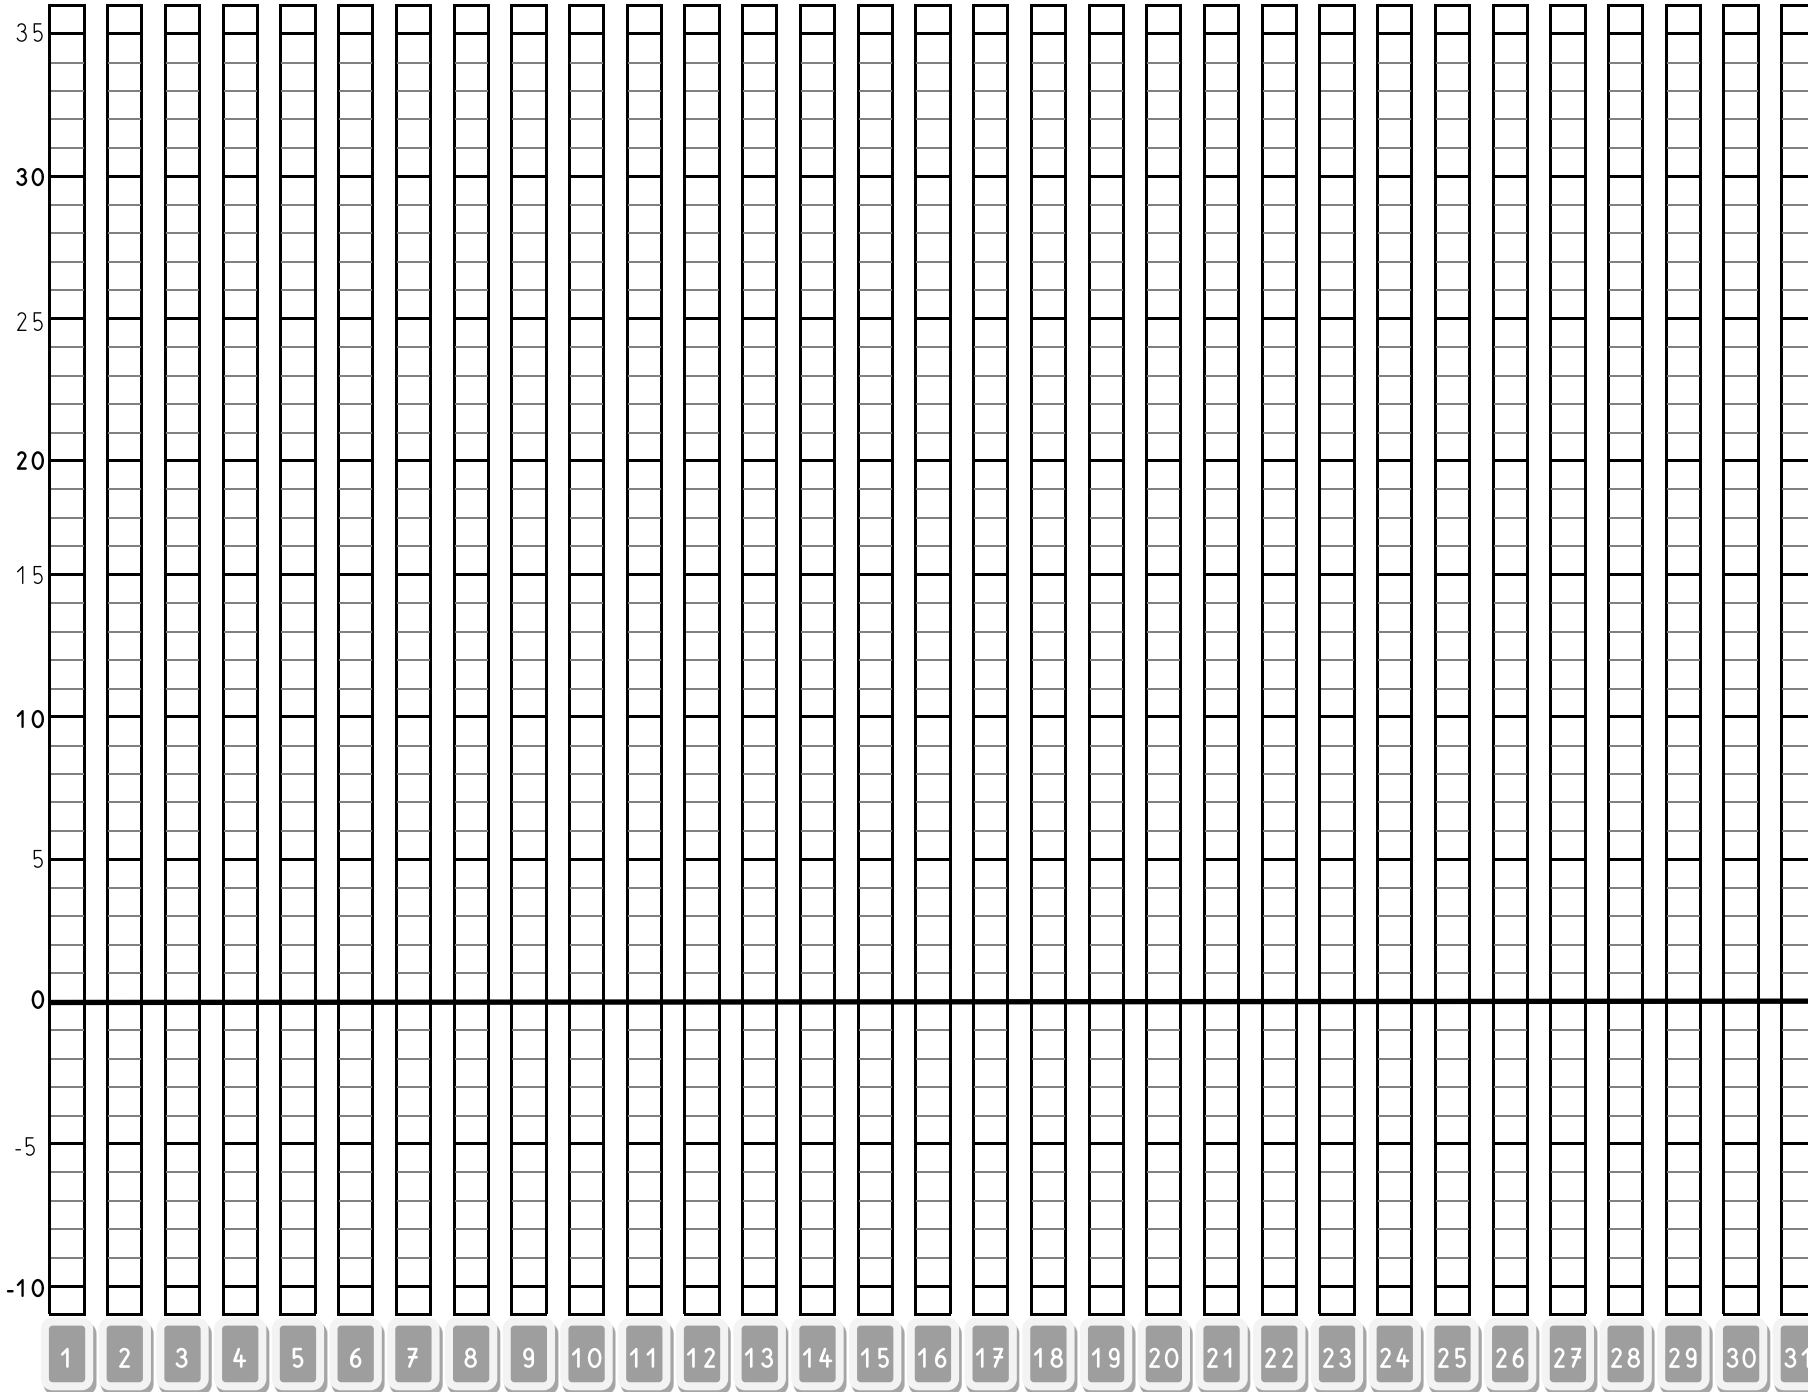

Températures du mois de _____

Température
la plus haute :
_____ °C

Température
la plus basse :
_____ °C

Température
moyenne :
_____ °C