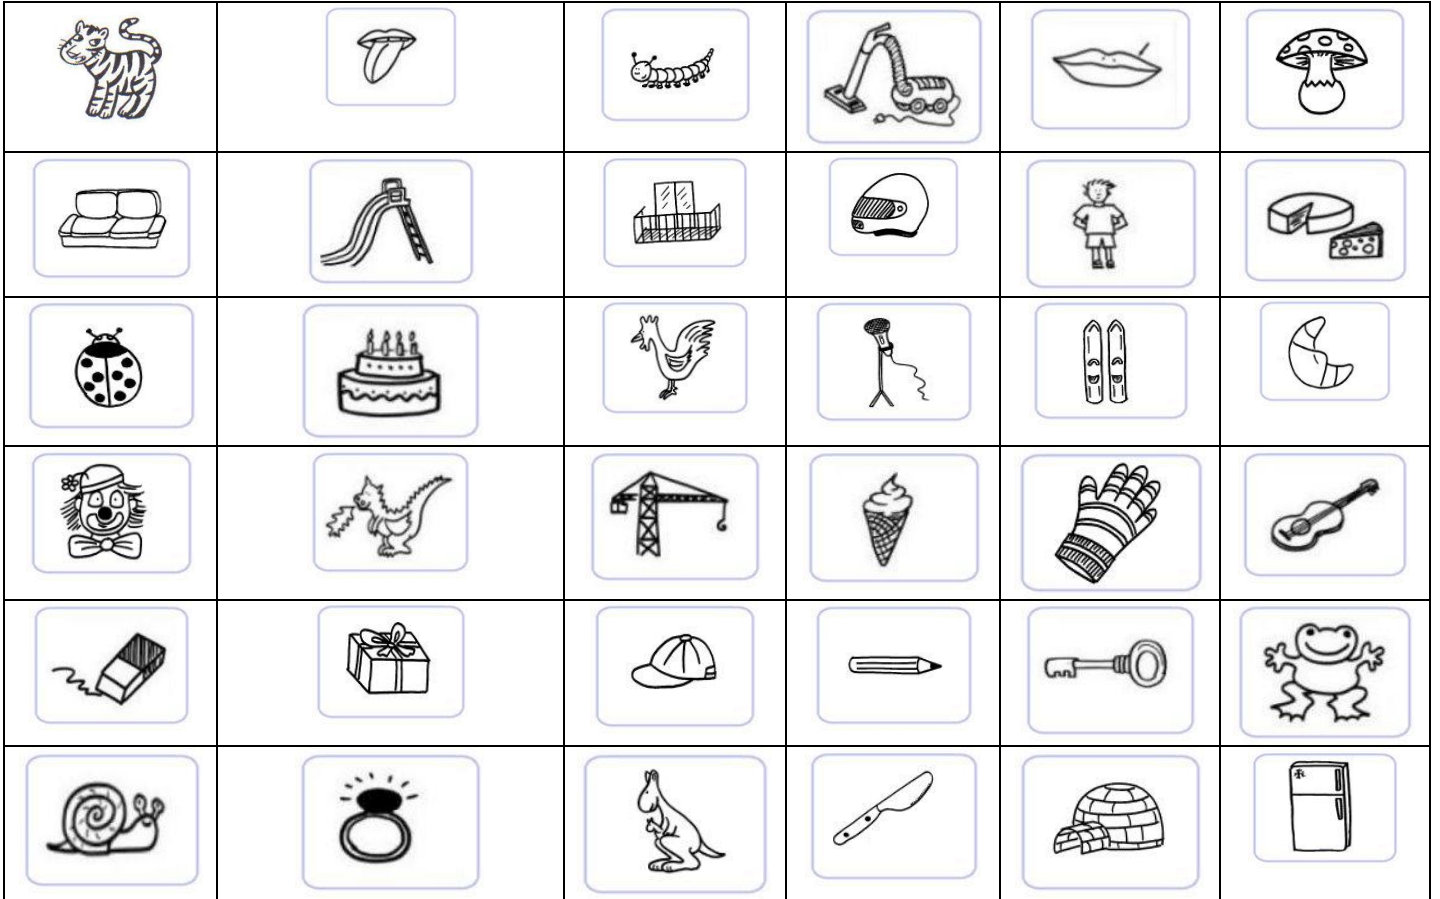

Laby-son « G »

Colorie le chemin du son « G »

guitare	bougie	âge
gomme	bague	gomme
beige	ange	gourmand
genou	girafe	gris
geler	ranger	bagage
glace	grue	gâteau