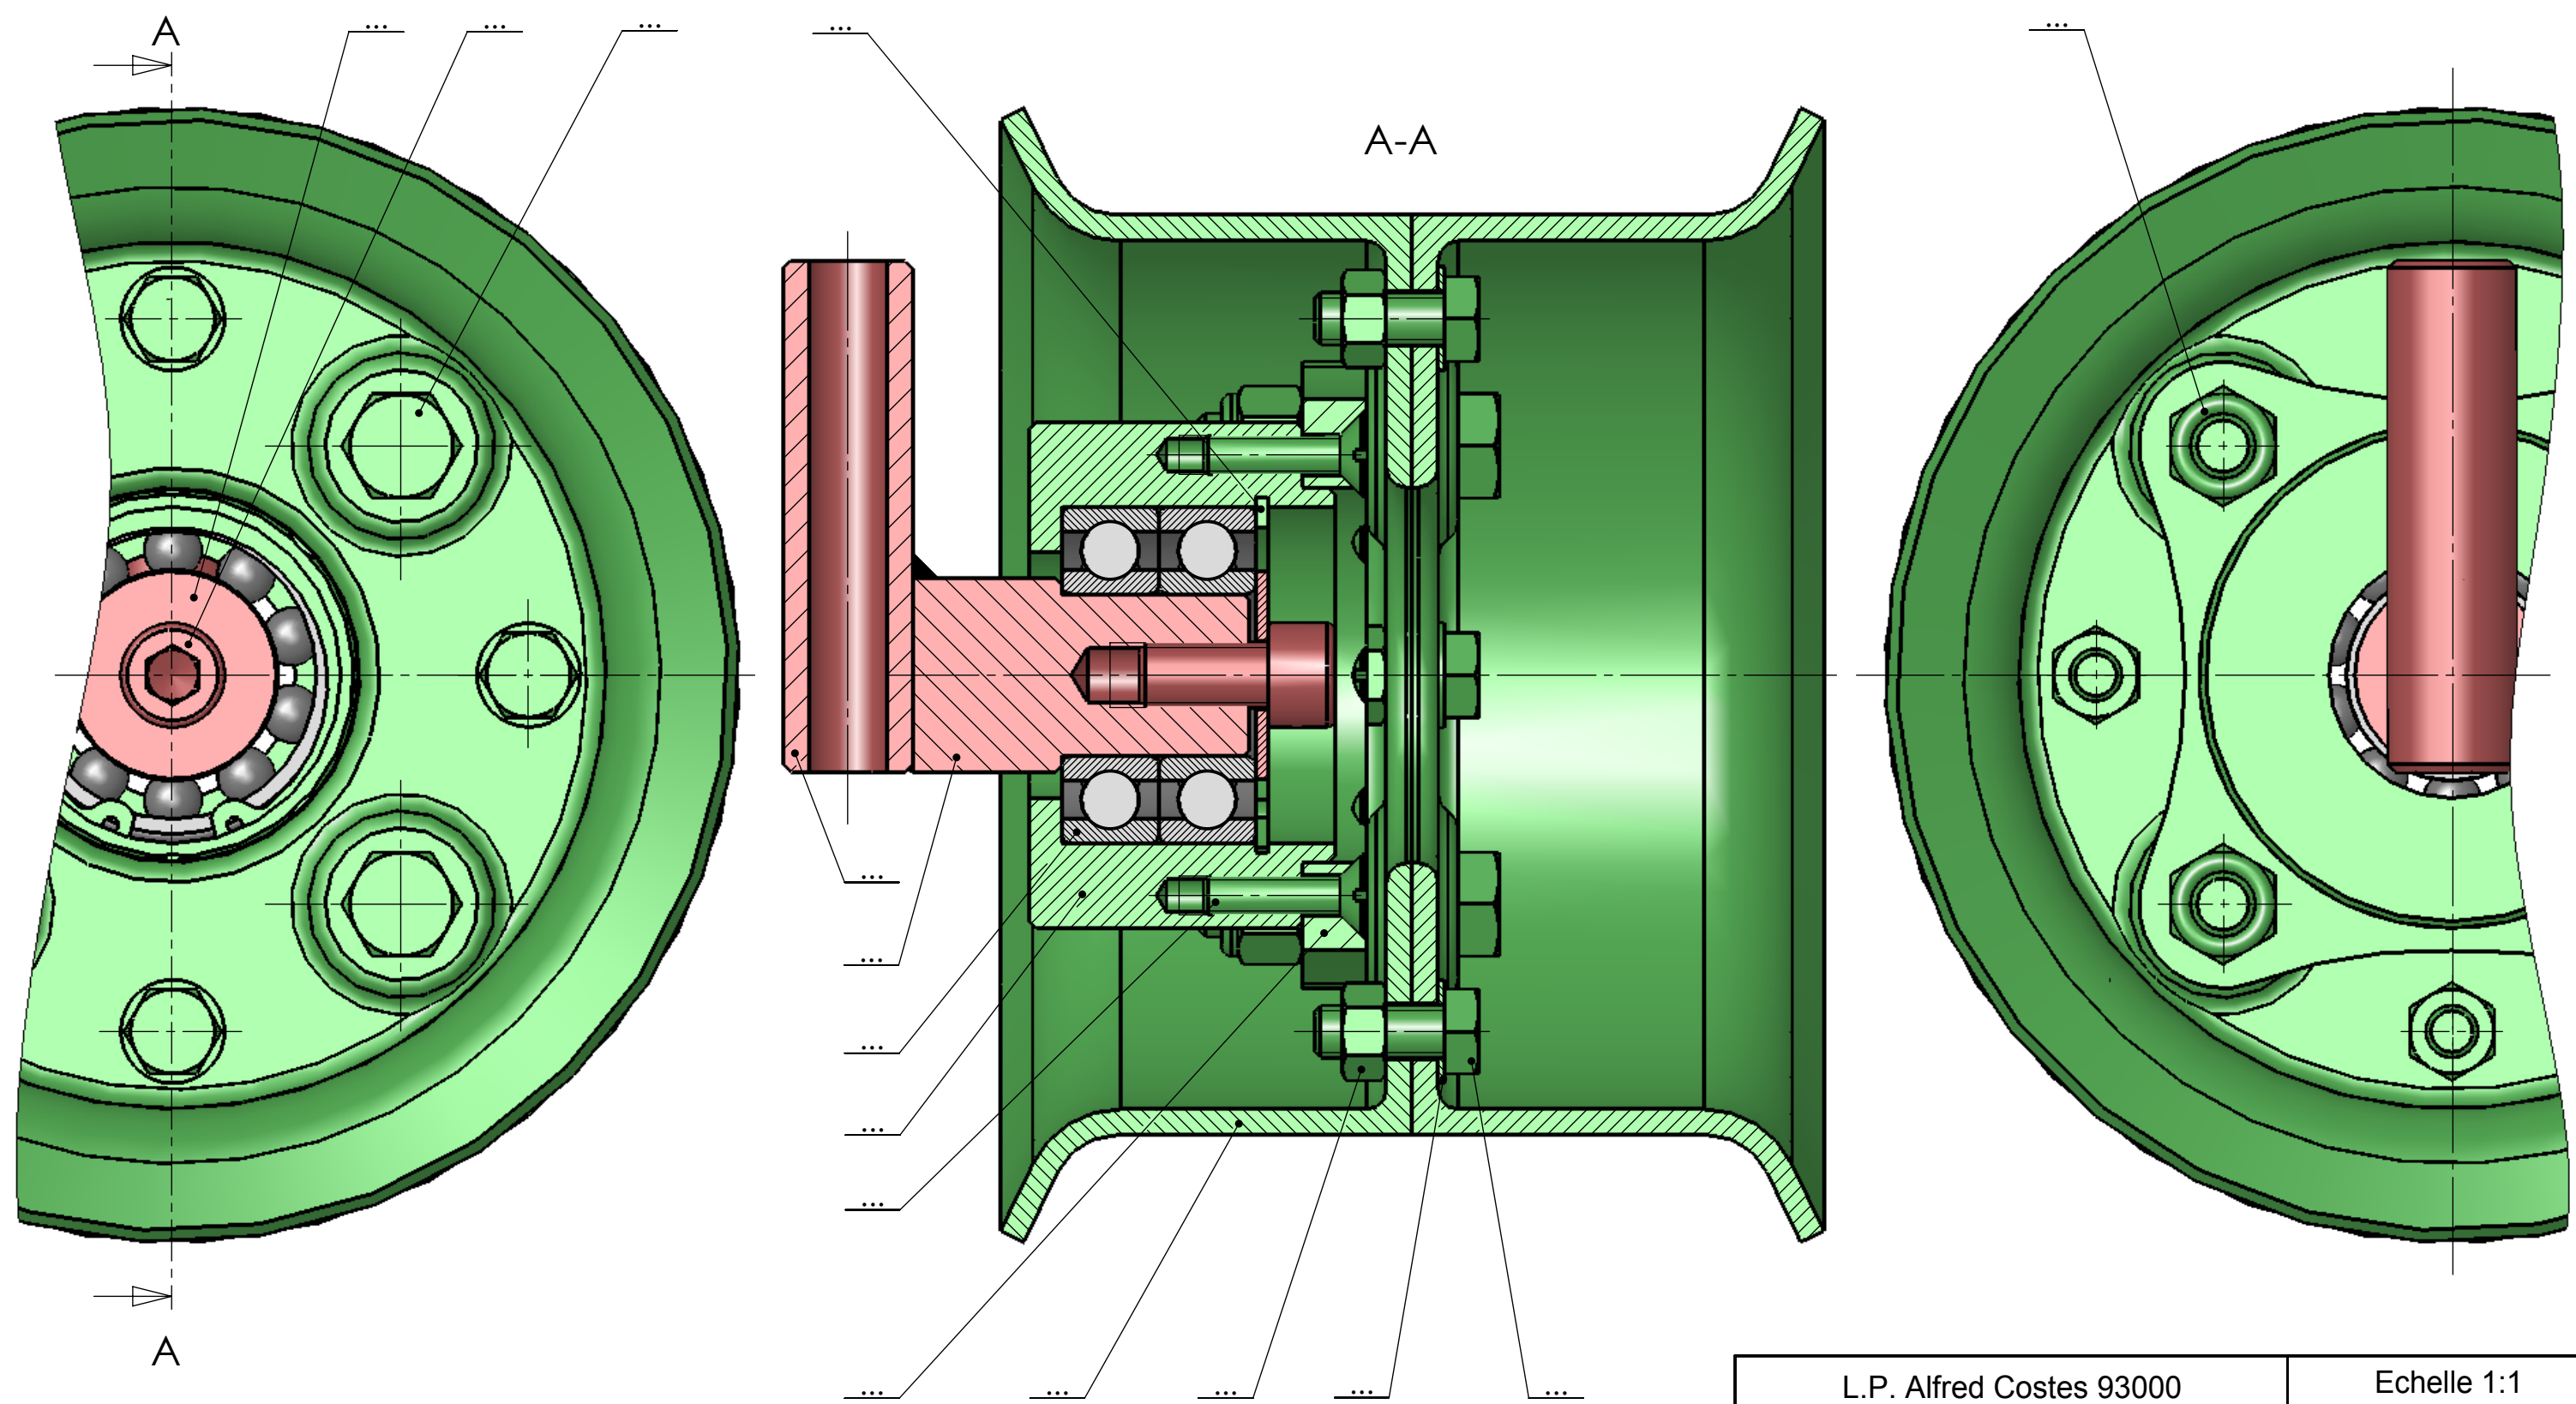

NOM:
Classe:

L.P. Alfred Costes 93000	Echelle 1:1
ROUR DE KARTING	
	Annexe 1