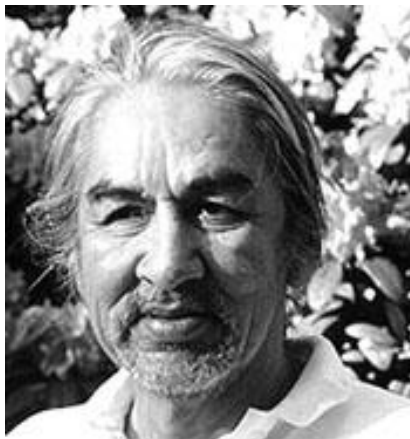

Norval Morrisseau

Nous avons rencontré ce peintre dans le livre Musette Souricette. Il peint en suivant les contours en noir et en utilisant des couleurs vives. Il peint souvent des rêves.

Nous avons reconnu « Owl family » .

Nous avons observé quelques uns de ses tableaux.

*Esprit ancestral et serpents
maléfiques*

Interdépendant

Norval Morriseau

Nous avons rencontré ce peintre dans le livre Musette Souricette. Il peint en suivant les contours en noir et en utilisant des couleurs vives. Il peint souvent des rêves.

PRATIQUE ARTISTIQUE

Nous avons observé le tableau ci-dessous, Owl family. Nous avons peint un fond en deux couleurs. Puis nous avons choisi un animal et nous l'avons peint par moitié avec deux couleurs aussi.