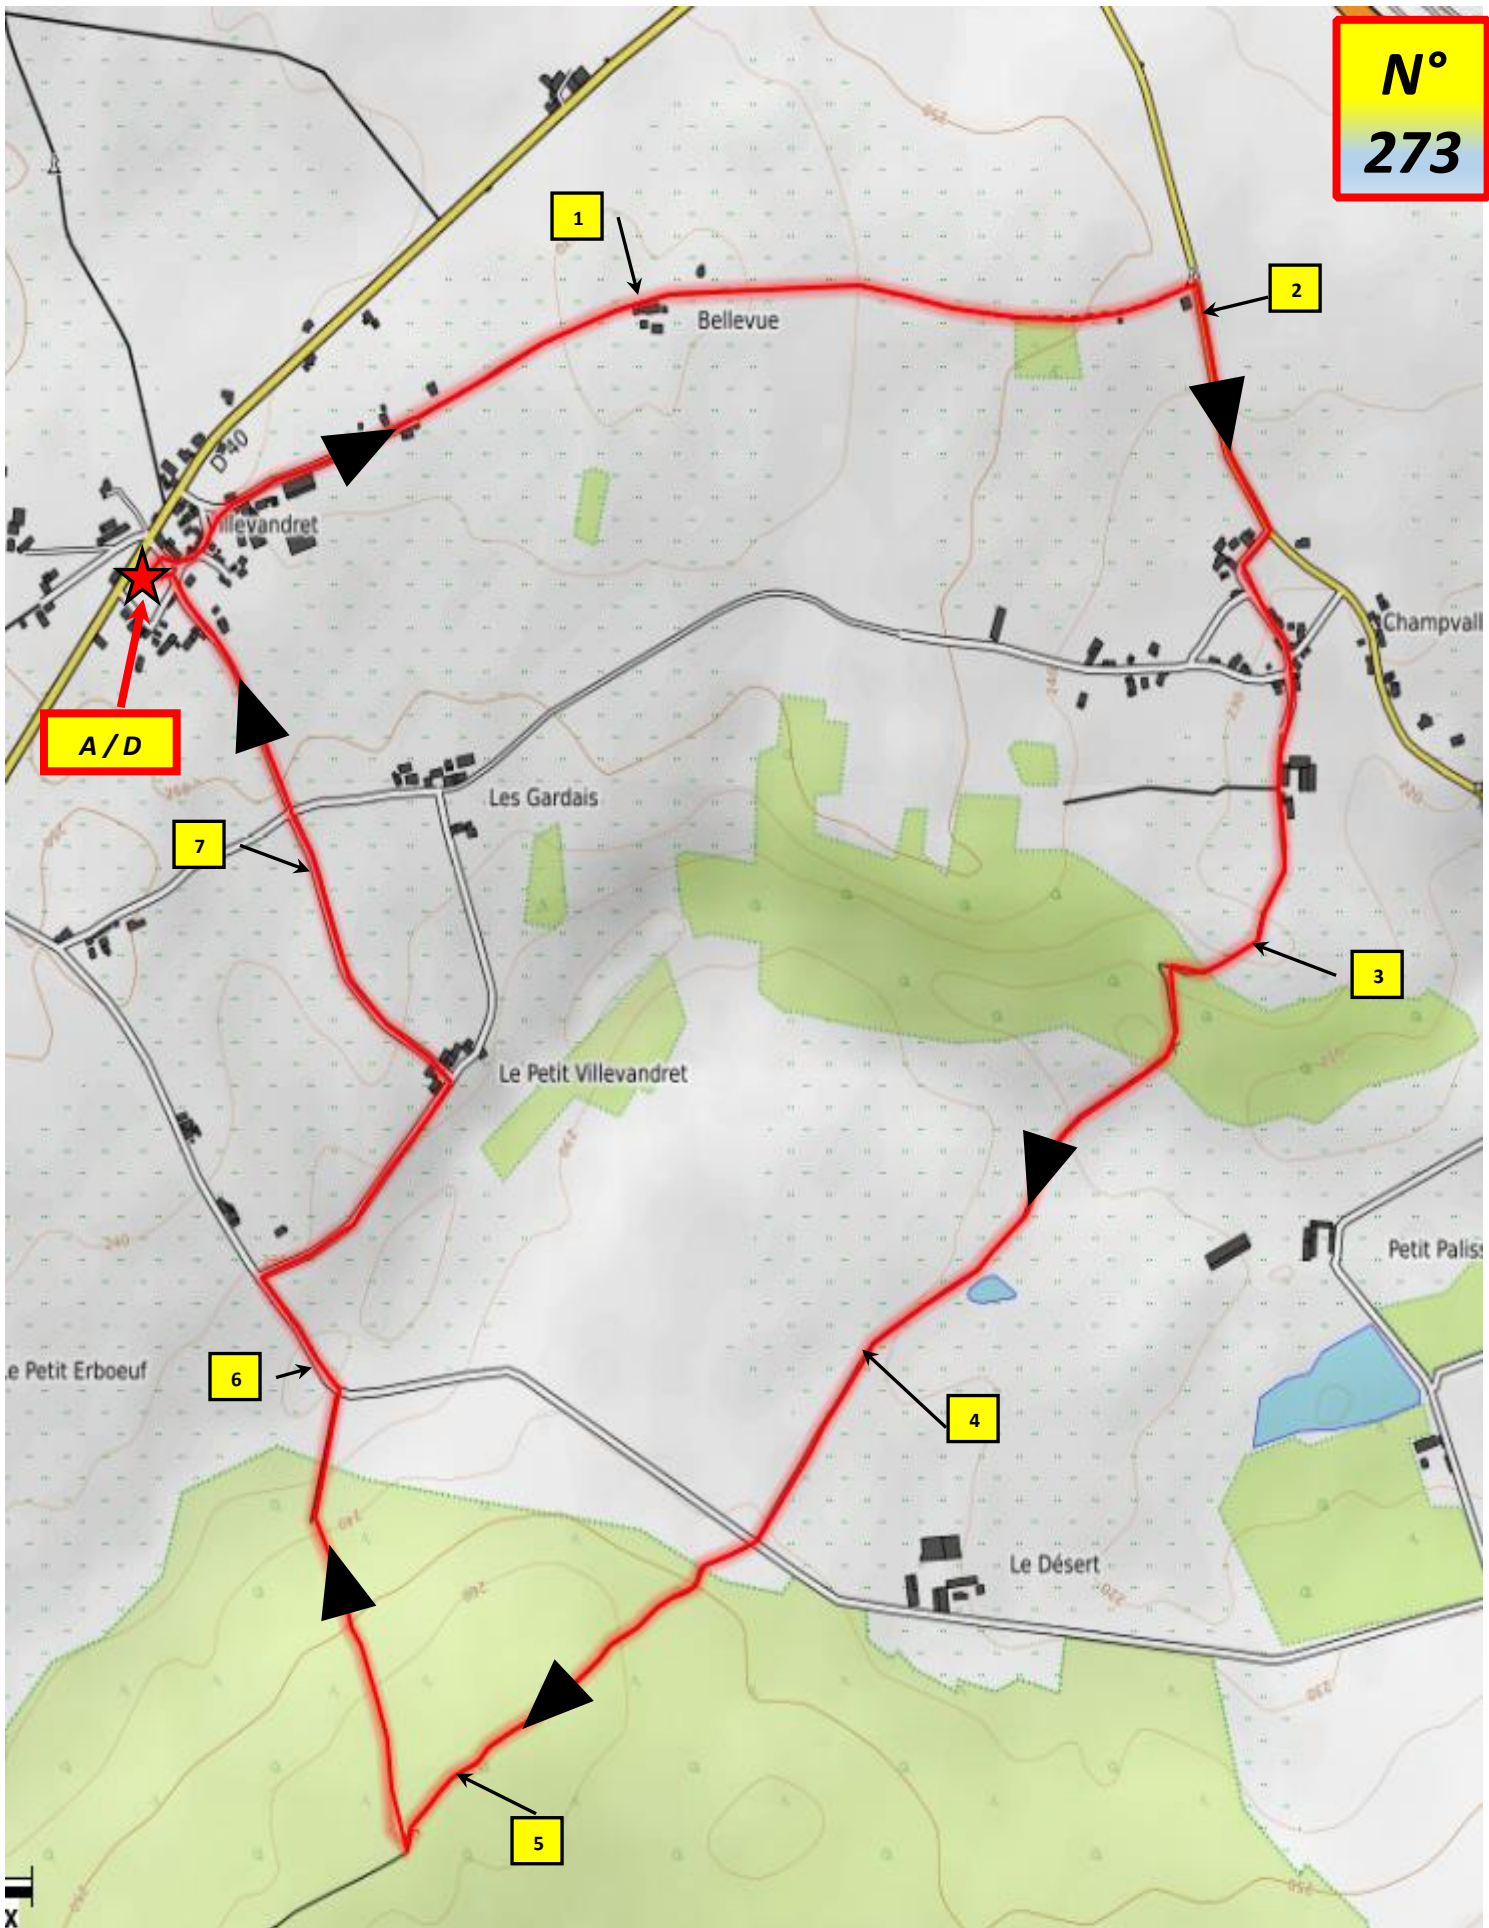

**N°  
273**

**Commune :** Villevandret      **N° du parcours :** N°273    **Nom:** "La Rando du Delà"  
**Lieu départ :** Villevandret      **Coordonnées Départ :** 46°30'34.3"N et 002°33'10.7"E  
**Distance :** 7.600 km    **Dénivelé :** 94m    **Nordique :** Non    **Traces GPS :** Oui  
**Plan pas à l'échelle - Cartographie et distance issues de « GPS LAND » - Auteur :** "E.M."