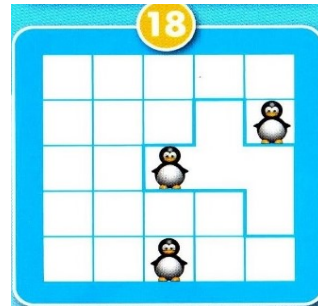

Prénom :

Feuille de route : PENGUINS ON ICE

Niveau Junior (16 à 30)

Niveau 16

Niveau 17

Niveau 18

Niveau 19

Niveau 20

Niveau 21

Niveau 22

Niveau 23

Niveau 24

Niveau 25

Niveau 26

Niveau 27

Objectifs : Se repérer dans l'espace
Reconstituer un puzzle
Moduler des pièces en 3D

Source : PENGUINS ON ICE
chez Smart Games

Niveau 28

Niveau 29

Niveau 30

Objectifs : Se repérer dans l'espace
Reconstituer un puzzle
Moduler des pièces en 3D

Source : PENGUINS ON ICE
chez Smart Games