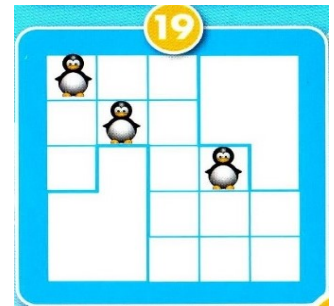

Prénom :

Feuille de route : PENGUINS ON ICE

Niveau Junior (16 à 30)

Niveau 16

Niveau 17

Niveau 18

Niveau 19

Niveau 20

Source : PENGUINS ON ICE
chez Smart Games

Niveau 28

Niveau 29

Niveau 30

Objectifs : Se repérer dans l'espace
Reconstituer un puzzle
Moduler des pièces en 3D

Source : PENGUINS ON ICE
chez Smart Games