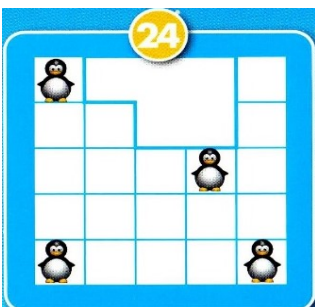

Prénom : .....

Feuille de route : PENGUINS ON ICE

Niveau Junior (16 à 30)

Niveau 24

Objectifs : Se repérer dans l'espace
Reconstituer un puzzle
Moduler des pièces en 3D

Source : PENGUINS ON ICE
chez Smart Games