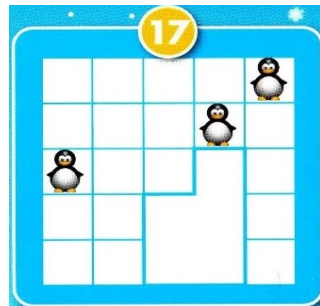

Prénom :

Feuille de route : PENGUINS ON ICE

Niveau Junior (16 à 30)

Niveau 16

Niveau 17

Niveau 18

Niveau 19

Niveau 20

Niveau 21

Niveau 22

Niveau 23

Niveau 24

Niveau 25

Niveau 26

Niveau 27

Objectifs : Se repérer dans l'espace
Reconstituer un puzzle
Moduler des pièces en 3D

Source : PENGUINS ON ICE
chez Smart Games

Niveau 28

Niveau 29

Niveau 30

Objectifs : Se repérer dans l'espace
Reconstituer un puzzle
Moduler des pièces en 3D

Source : PENGUINS ON ICE
chez Smart Games