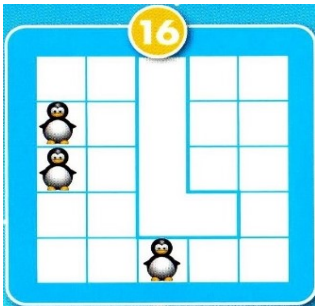

Prénom :

Feuille de route : PENGUINS ON ICE

Niveau Junior (16 à 30)

Niveau 16

Niveau 17

Niveau 18

Niveau 19

Niveau 20

Source : PENGUINS ON ICE
chez Smart Games

Niveau 28

Niveau 29

Niveau 30

Objectifs : Se repérer dans l'espace
Reconstituer un puzzle
Moduler des pièces en 3D

Source : PENGUINS ON ICE
chez Smart Games