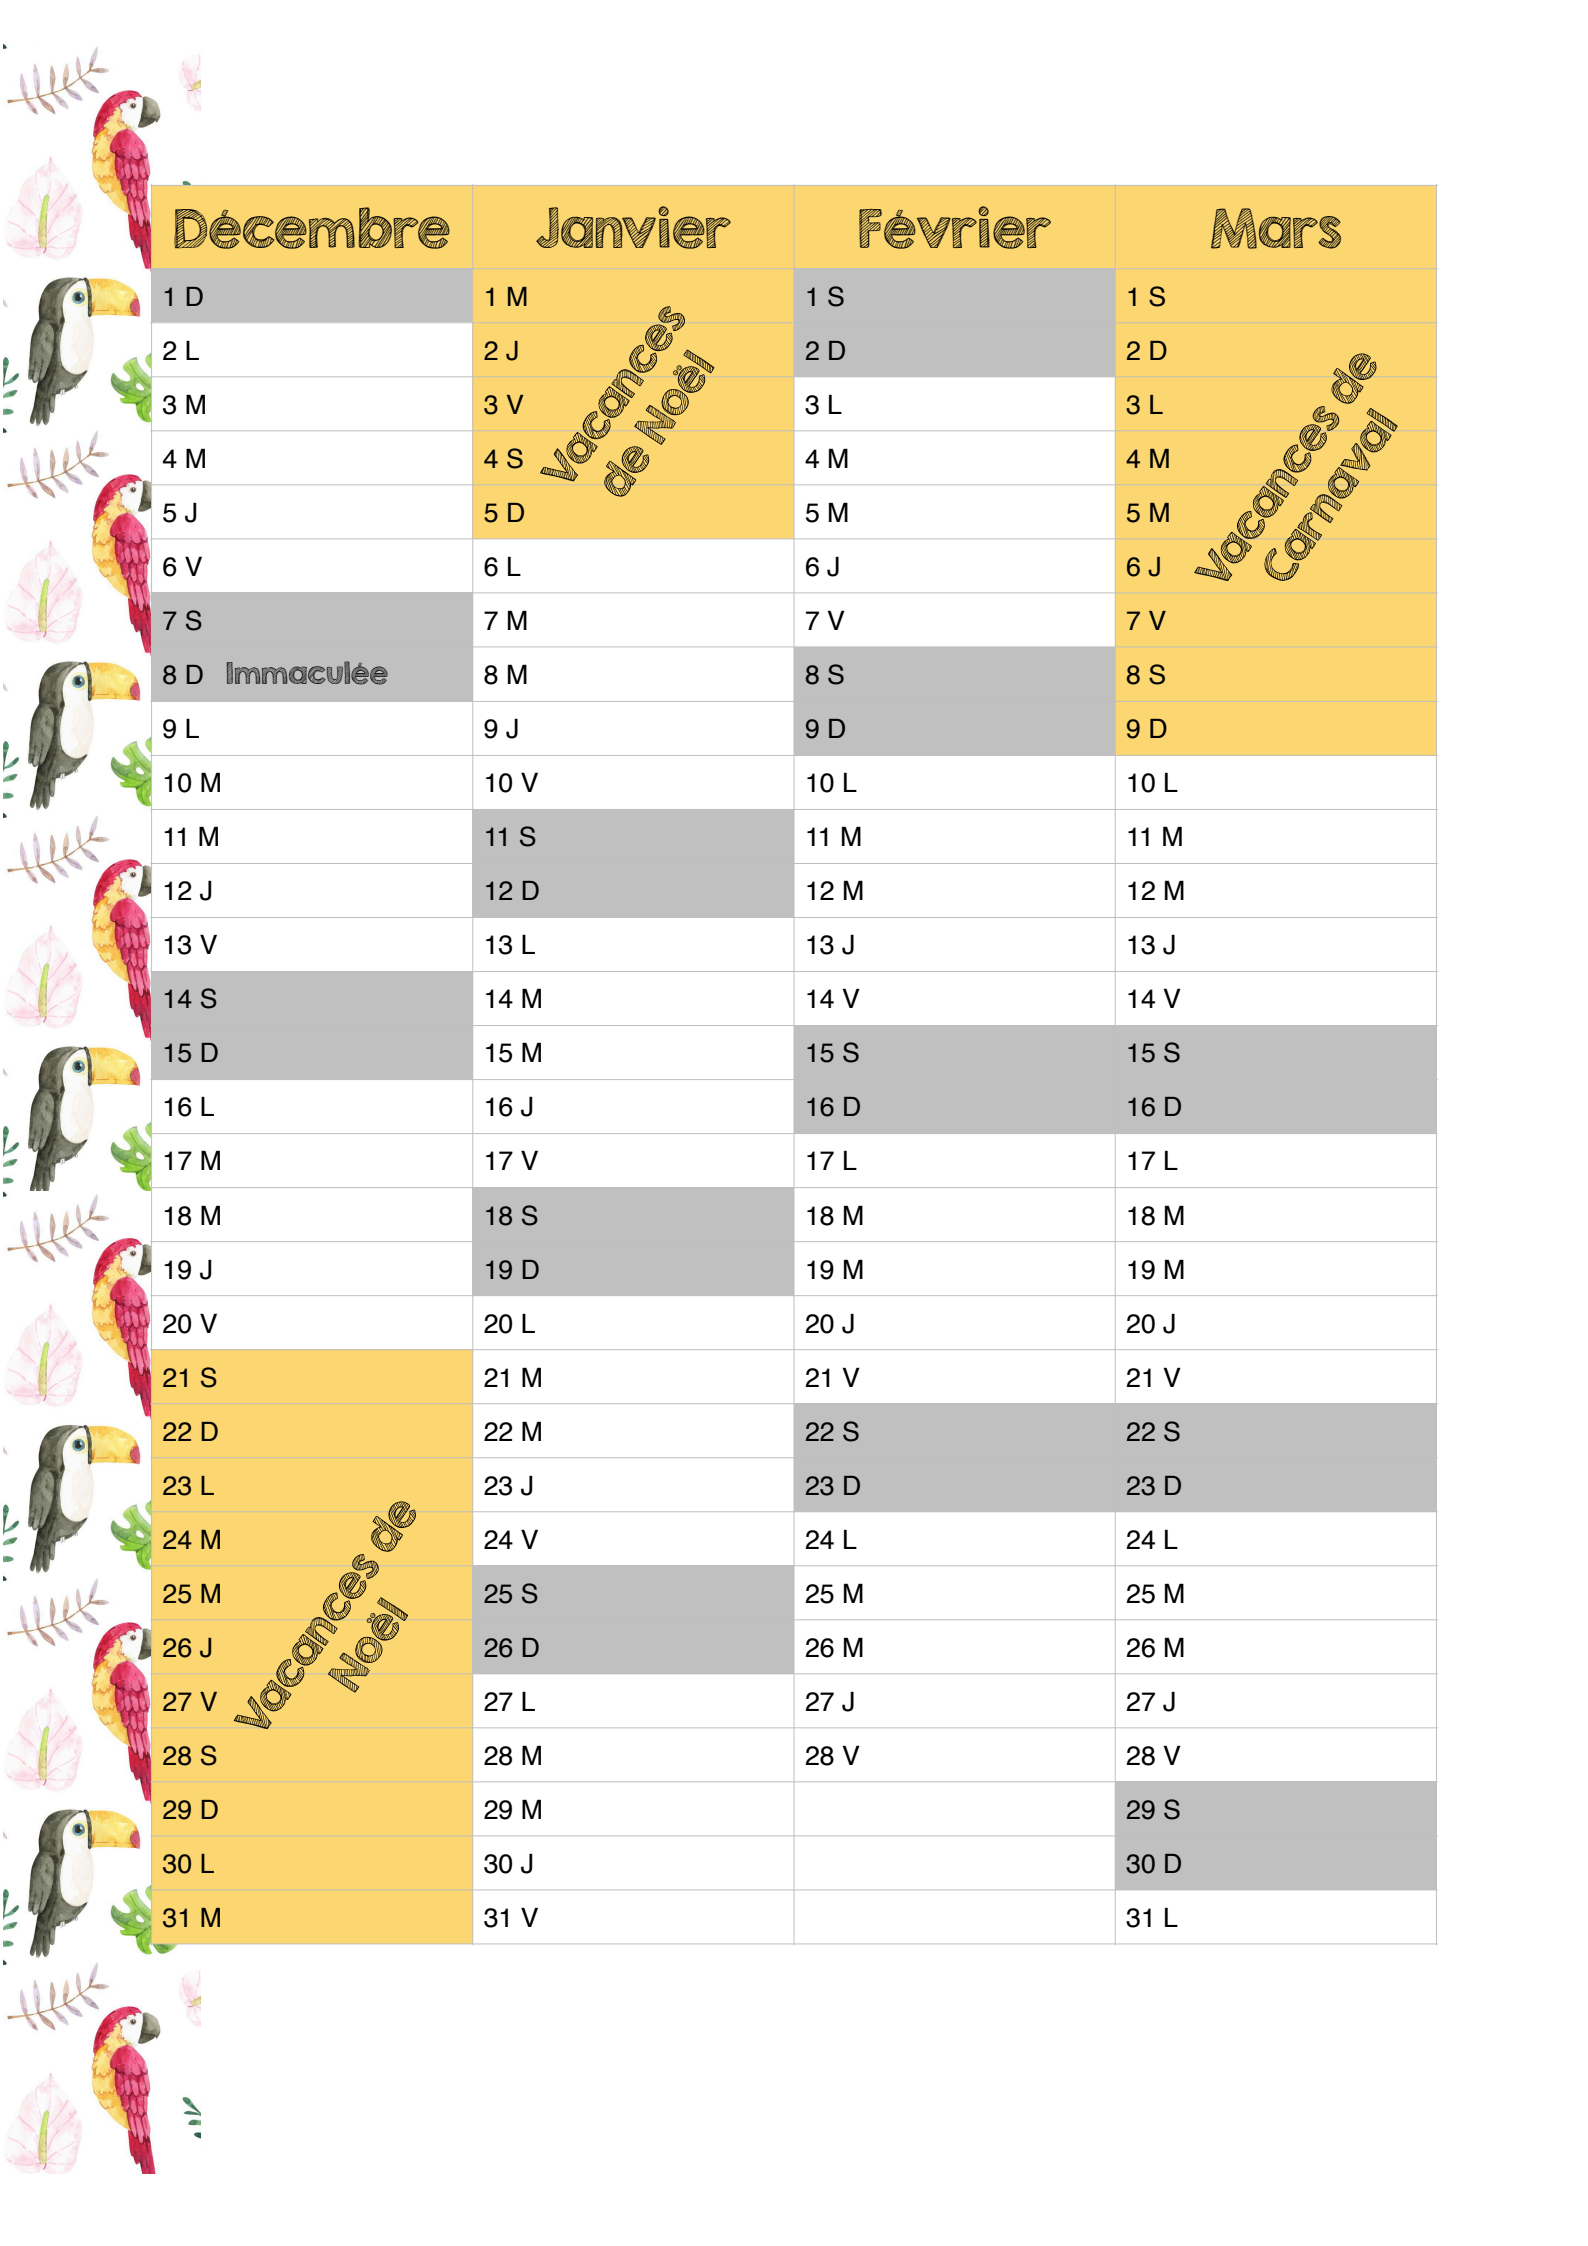

Décembre	Janvier	Février	Mars
1 D	1 M	1 S	1 S
2 L	2 J	2 D	2 D
3 M	3 V	3 L	3 L
4 M	4 S	4 M	4 M
5 J	5 D	5 M	5 M
6 V	6 L	6 J	6 J
7 S	7 M	7 V	7 V
8 D Immaculée	8 M	8 S	8 S
9 L	9 J	9 D	9 D
10 M	10 V	10 L	10 L
11 M	11 S	11 M	11 M
12 J	12 D	12 M	12 M
13 V	13 L	13 J	13 J
14 S	14 M	14 V	14 V
15 D	15 M	15 S	15 S
16 L	16 J	16 D	16 D
17 M	17 V	17 L	17 L
18 M	18 S	18 M	18 M
19 J	19 D	19 M	19 M
20 V	20 L	20 J	20 J
21 S	21 M	21 V	21 V
22 D	22 M	22 S	22 S
23 L	23 J	23 D	23 D
24 M	24 V	24 L	24 L
25 M	25 S	25 M	25 M
26 J	26 D	26 M	26 M
27 V	27 L	27 J	27 J
28 S	28 M	28 V	28 V
29 D	29 M		29 S
30 L	30 J		30 D
31 M	31 V		31 L

Vacances de Noël

Vacances de Carnaval

Vacances de Noël