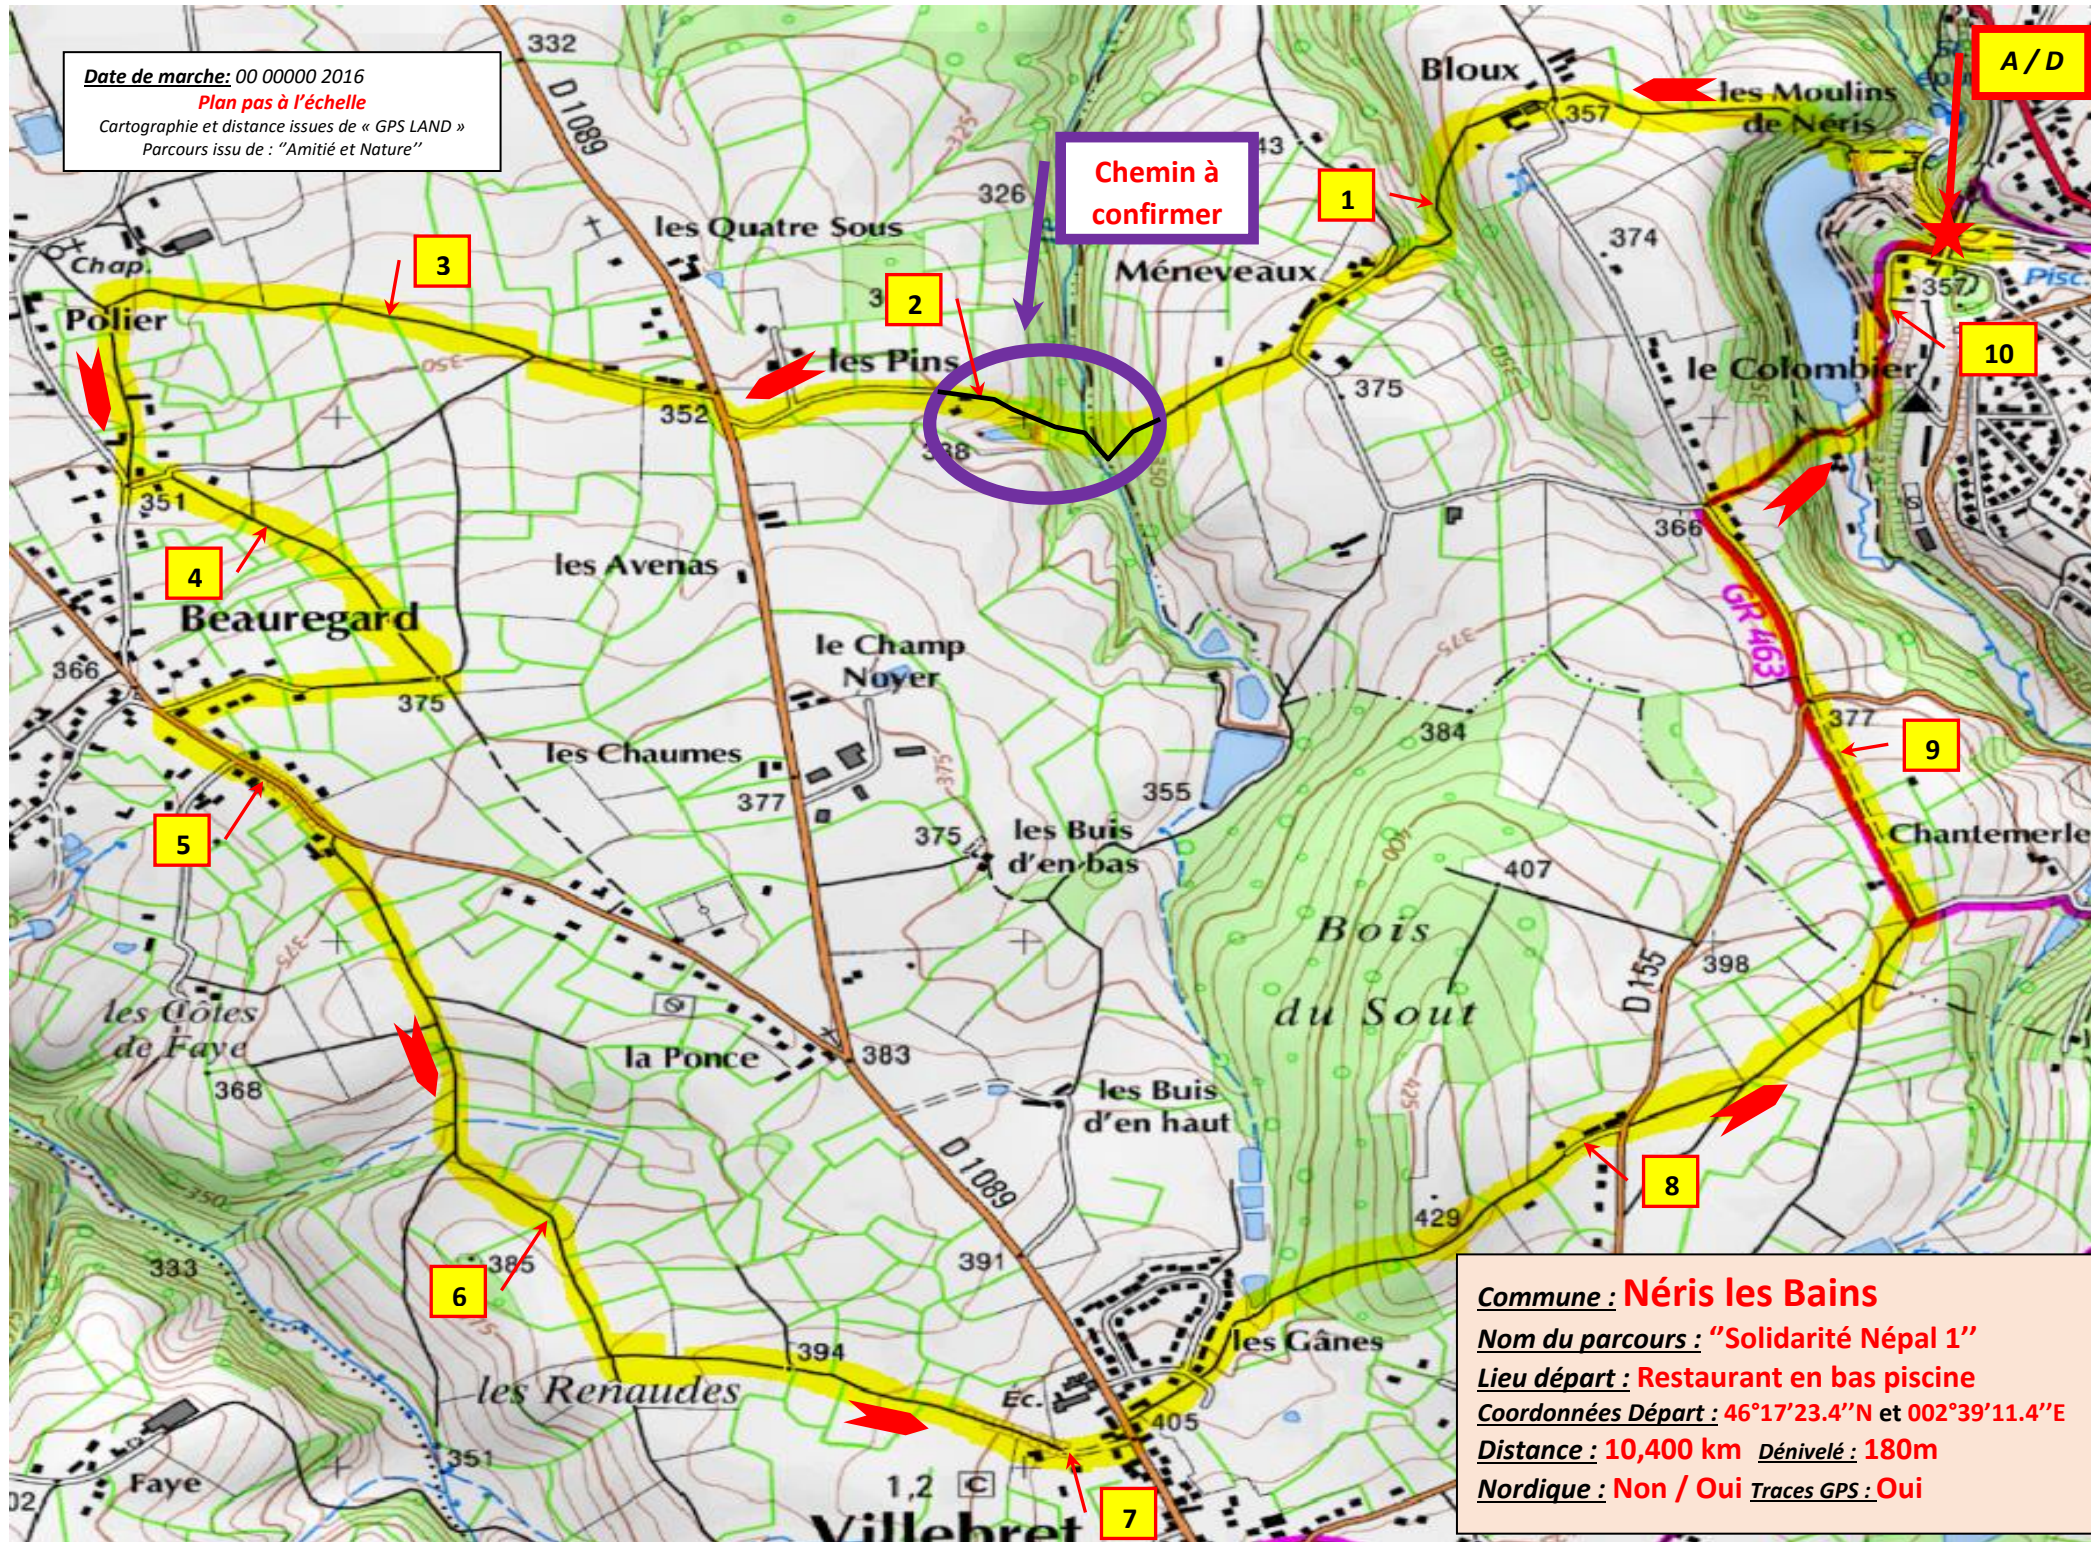

Date de marche: 00 00000 2016
Plan pas à l'échelle
Cartographie et distance issues de « GPS LAND »
Parcours issu de : "Amitié et Nature"

Chemin à
confirmer

A/D

Commune : Nérès les Bains
Nom du parcours : "Solidarité Népal 1"
Lieu départ : Restaurant en bas piscine
Coordonnées Départ : 46°17'23.4"N et 002°39'11.4"E
Distance : 10,400 km **Dénivelé :** 180m
Nordique : Non / Oui **Traces GPS :** Oui