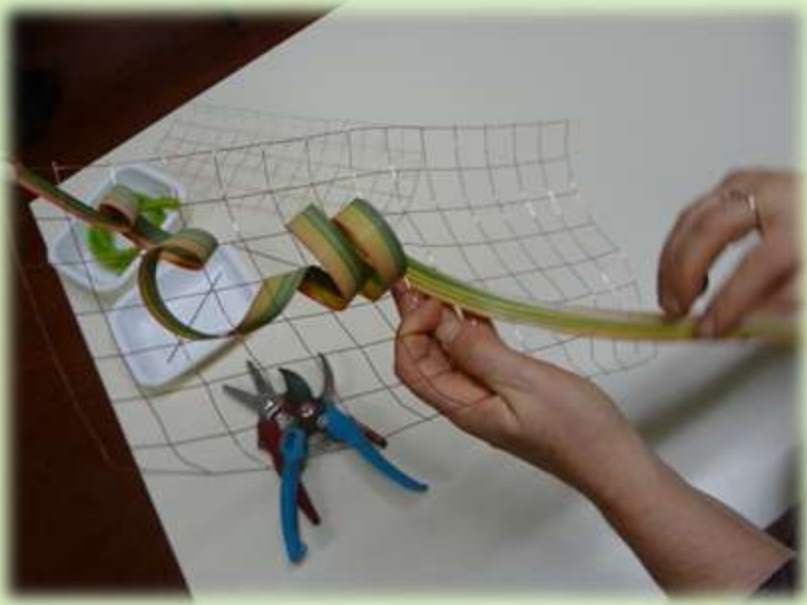

1 Cornus rouge

1 recuit

- 1 grillage de 35 x 35 cm : 1 morceau de 20 x 35  
: 1 morceau de 15 x 35 (boule)

Couteau, sécateur, coupe tout, pince coupante, ciseaux,  
gants

Ateliers animés par Dominique Ferrier

Ateliers animés par Dominique Ferrier

**Ateliers animés  
par  
Dominique Ferrier**

**Saint Martin Le Vinoux**

Ateliers animés par Dominique Ferrier

Ateliers animés par Dominique Ferrier

**Saint Egreve**

**Ateliers animés par Dominique Ferrier**