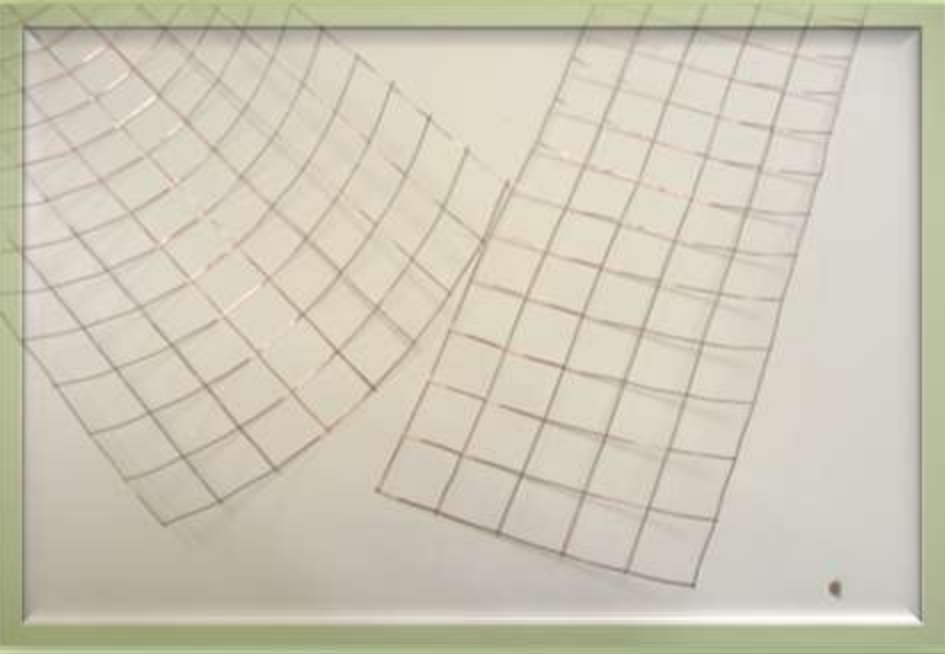

**Ateliers animés
par
Dominique Ferrier**

Saint Martin Le Vinoux