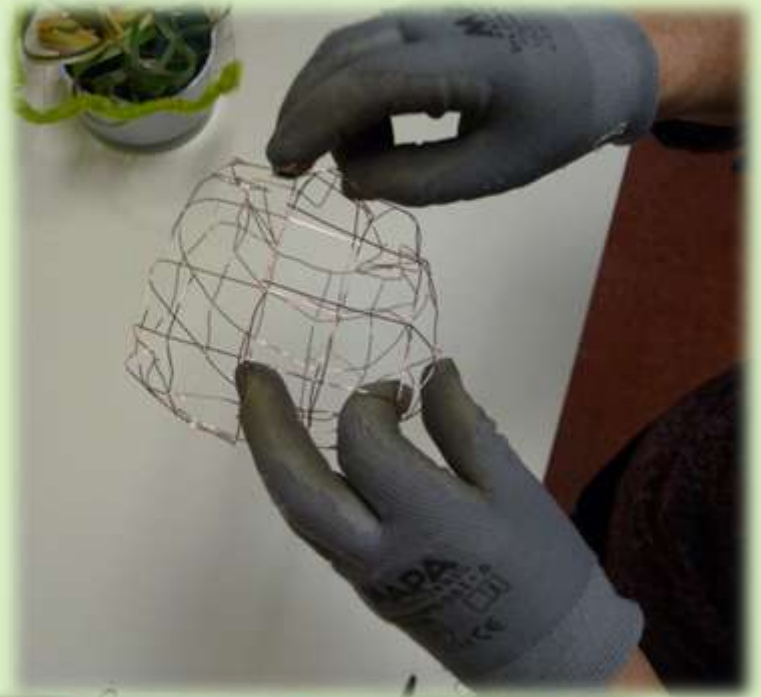

1 Cornus rouge

1 recuit

- 1 grillage de 35 x 35 cm : 1 morceau de 20 x 35  
: 1 morceau de 15 x 35 (boule)

Couteau, sécateur, coupe tout, pince coupante, ciseaux,  
gants

Ateliers animés par Dominique Ferrier

Ateliers animés par Dominique Ferrier

**Ateliers animés  
par  
Dominique Ferrier**

**Saint Martin Le Vinoux**

Ateliers animés par Dominique Ferrier

Ateliers animés par Dominique Ferrier

**Saint Egreve**

**Ateliers animés par Dominique Ferrier**