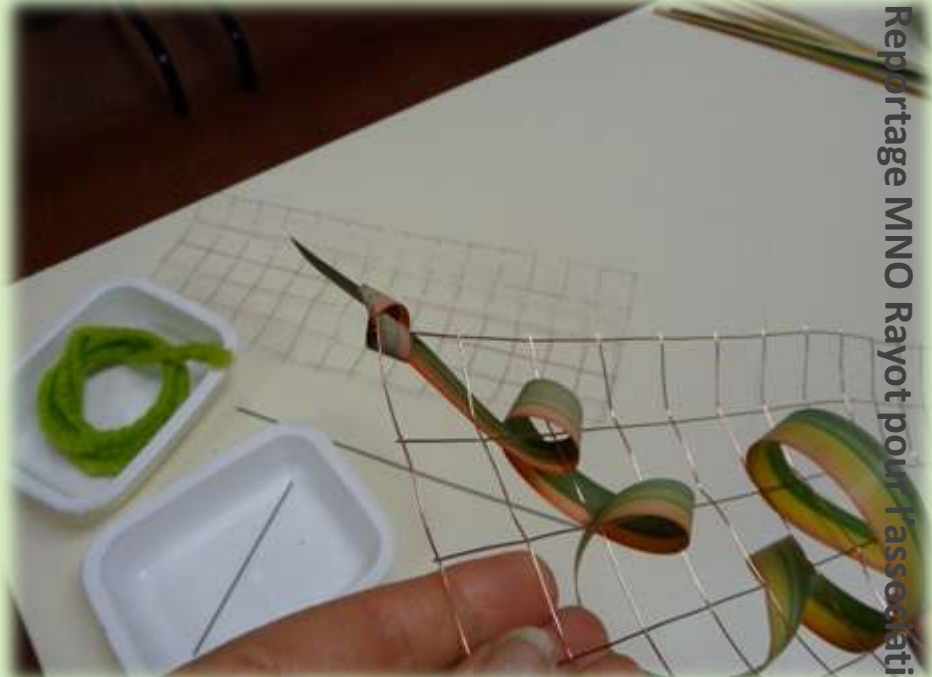

1 Cornus rouge

1 recuit

- 1 grillage de 35 x 35 cm : 1 morceau de 20 x 35  
: 1 morceau de 15 x 35 (boule)

Couteau, sécateur, coupe tout, pince coupante, ciseaux,  
gants

Ateliers animés par Dominique Ferrier

Ateliers animés par Dominique Ferrier

**Ateliers animés  
par  
Dominique Ferrier**

**Saint Martin Le Vinoux**

Ateliers animés par Dominique Ferrier

Ateliers animés par Dominique Ferrier

**Saint Egreve**

**Ateliers animés par Dominique Ferrier**