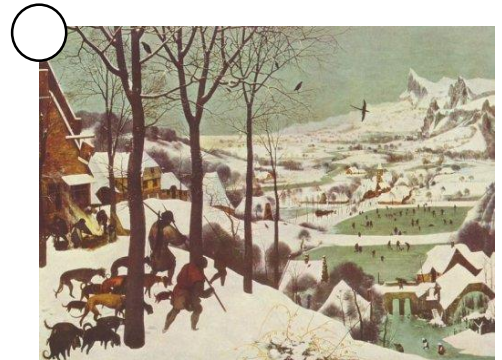

# ART – les saisons dans l'art

De nombreuses œuvres montrent des paysages à un moment précis de l'année.

La lumière et les couleurs choisies par l'artiste te permettront de reconnaître la saison représentée.

**Observe** bien les 4 œuvres. Quelles sont les couleurs principales dans chaque œuvre?

*Le jardin de Daubigny* de **Vincent Van Gogh**

*L'été de Ruth et Booz* de **Nicolas POUSSIN**

*Le bateau-atelier* de **Claude MONET**

*Les chasseurs dans la neige* de **Pieter BRUGEL l'Ancien**

Quel moment de l'année montrent ces œuvres?

① l'été

② l'automne

③ le printemps

④ l'hiver

## ART – les saisons dans l'art

Quand les artistes représentent des **paysages**, ils montrent la nature à un certain moment de l'année.

Tu peux trouver quelle **saison** ils ont représentée en observant la **végétation** et les **couleurs** utilisées.