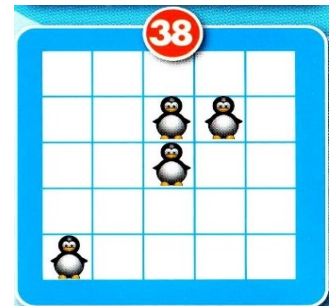

Prénom : .....

Feuille de route : PENGUINS ON ICE

Niveau Expert (31 à 45)

Niveau 38

Objectifs : Se repérer dans l'espace
Reconstituer un puzzle
Moduler des pièces en 3D

Source : PENGUINS ON ICE
chez Smart Games