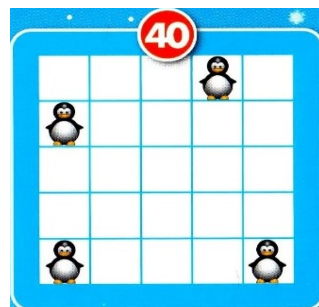

Prénom : .....

Feuille de route : PENGUINS ON ICE

Niveau Expert (31 à 45)

Niveau 40

Objectifs : Se repérer dans l'espace
Reconstituer un puzzle
Moduler des pièces en 3D

Source : PENGUINS ON ICE
chez Smart Games