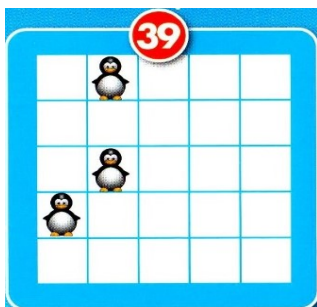

Prénom : .....

Feuille de route : PENGUINS ON ICE

Niveau Expert (31 à 45)

Niveau 39

Objectifs : Se repérer dans l'espace
Reconstituer un puzzle
Moduler des pièces en 3D

Source : PENGUINS ON ICE
chez Smart Games