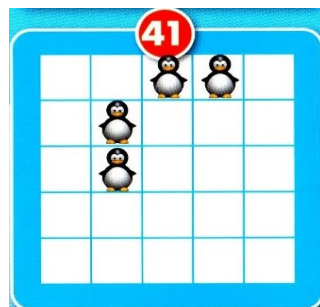

Prénom : .....

Feuille de route : PENGUINS ON ICE

Niveau Expert (31 à 45)

Niveau 41

Objectifs : Se repérer dans l'espace
Reconstituer un puzzle
Moduler des pièces en 3D

Source : PENGUINS ON ICE
chez Smart Games