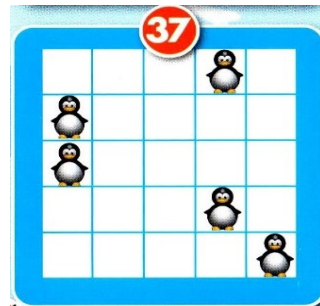

Prénom : .....

Feuille de route : PENGUINS ON ICE

Niveau Expert (31 à 45)

Niveau 37

Objectifs : Se repérer dans l'espace
Reconstituer un puzzle
Moduler des pièces en 3D

Source : PENGUINS ON ICE
chez Smart Games