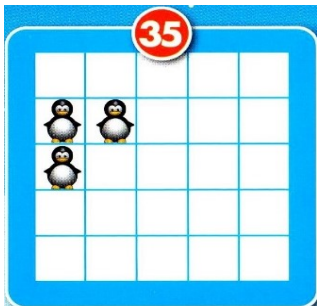

Prénom :

Feuille de route : PENGUINS ON ICE

Niveau Expert (31 à 45)

Niveau 31

Niveau 32

Niveau 33

Niveau 34

Niveau 35