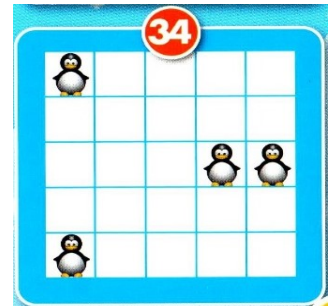

Prénom :

Feuille de route : PENGUINS ON ICE

Niveau Expert (31 à 45)

Niveau 31

Niveau 32

Niveau 33

Niveau 34

Niveau 35