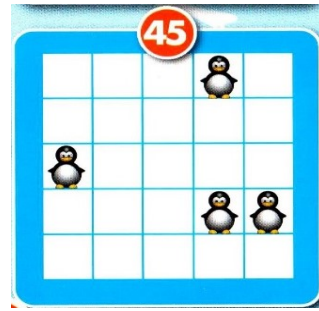

Prénom :

Feuille de route : PENGUINS ON ICE

Niveau Expert (31 à 45)

Niveau 31

Niveau 32

Niveau 33

Niveau 34

Niveau 35

Source : PENGUINS ON ICE
chez Smart Games

Niveau 43

Niveau 44

Niveau 45

Objectifs : Se repérer dans l'espace
Reconstituer un puzzle
Moduler des pièces en 3D

Source : PENGUINS ON ICE
chez Smart Games