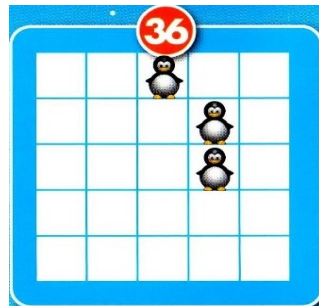

Prénom :

Feuille de route : PENGUINS ON ICE

Niveau Expert (31 à 45)

Niveau 31

Niveau 32

Niveau 33

Niveau 34

Niveau 35

Source : PENGUINS ON ICE
chez Smart Games

Niveau 43

Niveau 44

Niveau 45

Objectifs : Se repérer dans l'espace
Reconstituer un puzzle
Moduler des pièces en 3D

Source : PENGUINS ON ICE
chez Smart Games