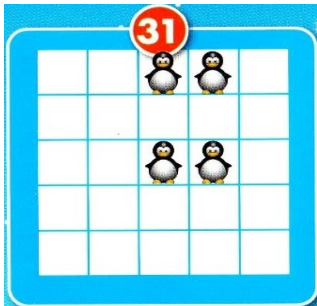

Prénom :

Feuille de route : PENGUINS ON ICE

Niveau Expert (31 à 45)

Niveau 31

Niveau 32

Niveau 33

Niveau 34

Niveau 35