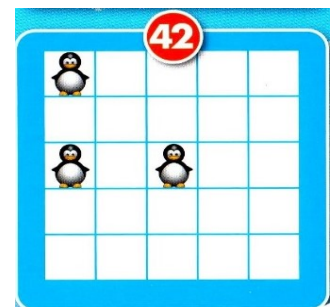

Niveau 42

Objectifs : Se repérer dans l'espace
Reconstituer un puzzle
Moduler des pièces en 3D

Source : PENGUINS ON ICE
chez Smart Games