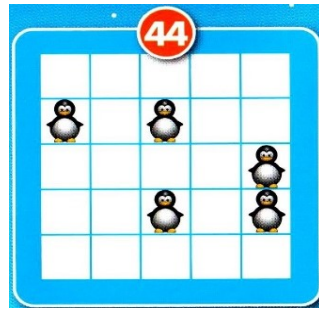

Prénom :

Feuille de route : PENGUINS ON ICE

Niveau Expert (31 à 45)

Niveau 31

Niveau 32

Niveau 33

Niveau 34

Niveau 35

Source : PENGUINS ON ICE
chez Smart Games

Niveau 43

Niveau 44

Niveau 45

Objectifs : Se repérer dans l'espace
Reconstituer un puzzle
Moduler des pièces en 3D

Source : PENGUINS ON ICE
chez Smart Games