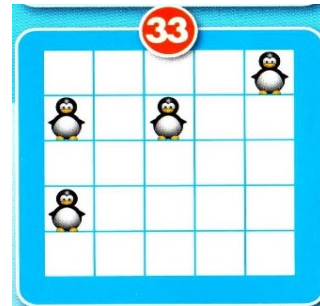

Prénom :

Feuille de route : PENGUINS ON ICE

Niveau Expert (31 à 45)

Niveau 31

Niveau 32

Niveau 33

Niveau 34

Niveau 35