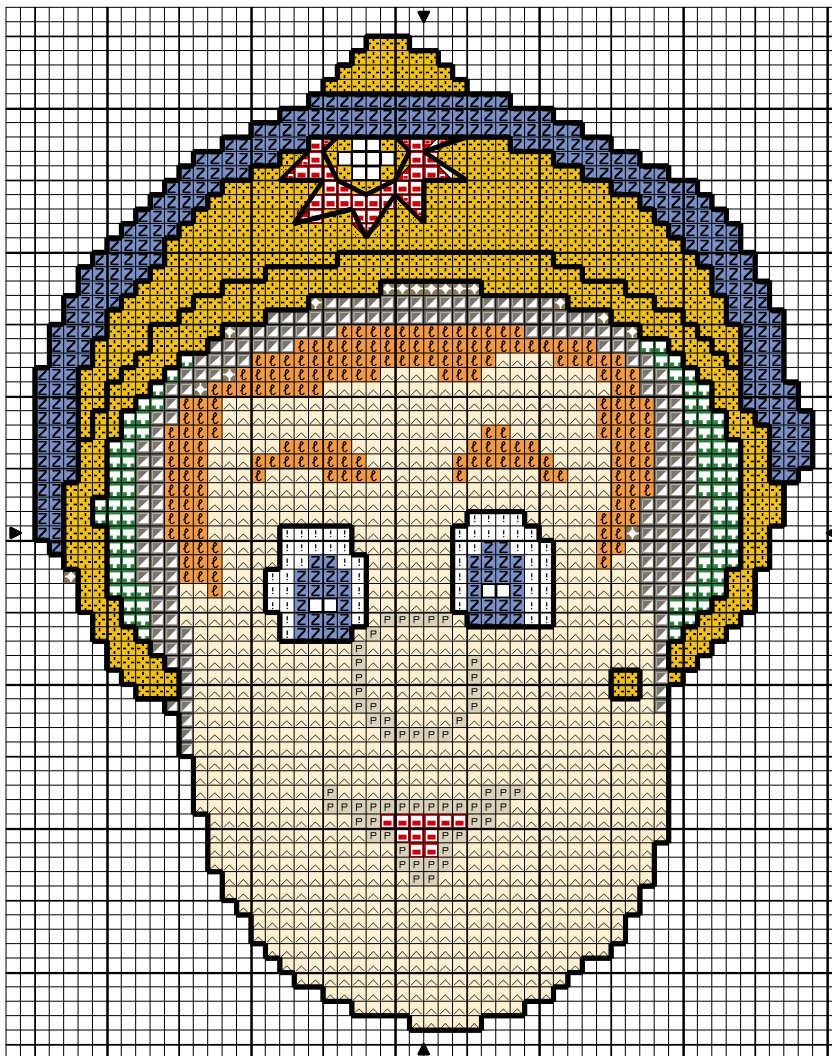

Sam le pompier

Sam le pompier

	Bleu méditerranée	DMC 3839
	Vert émeraude foncé 1	910
	Vert artichaud	3011
	Jaune soleil	725
	Orange mandarine	741
	Ivoire	3823
	Crème coton	822
	Gris platine	646
	Noir	310
	Rouge éclatant	666
	Blanc éclatant	B5200

Point arrière

 Noir 310

Trame 54 x 69

Zone de dessin 12.5 x 15.9 cm de 43 pts/10cm

Remarque : Merci de ne pas diffuser la grille, mais plutôt d'orienter vers mon blog.
Cette grille n'est pas à usage commercial.

Une photo fait toujours plaisir, pensez-y!

croisezlesfils@yahoo.fr

Dessin par :: Caro-CLF

Copyright © Par : <http://croisezlesfils.eklablog.com/>