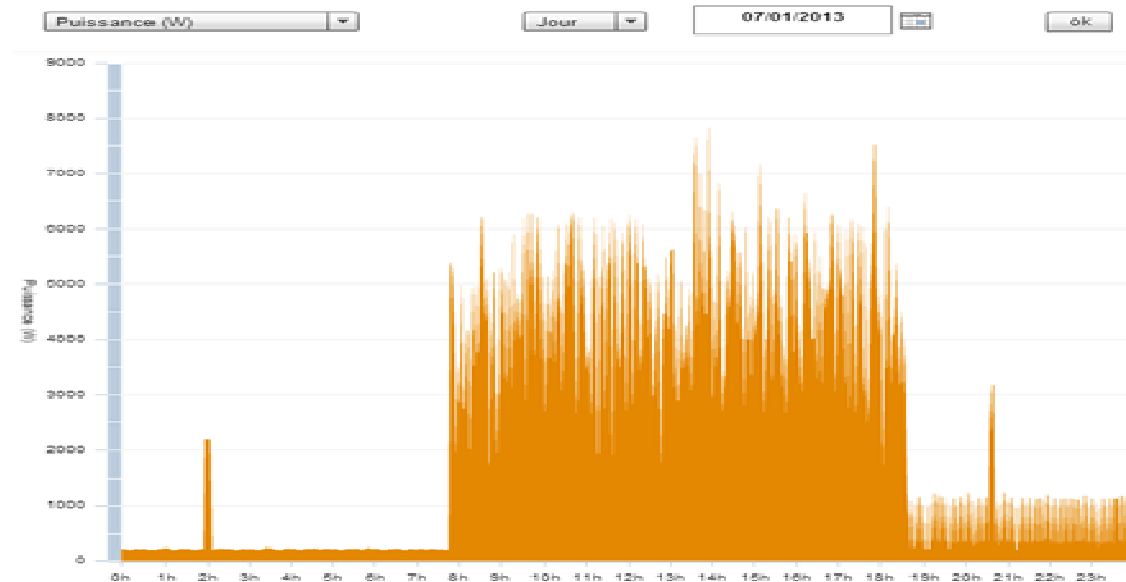

de personnes sont présentes et leurs activités. Des interfaces logicielles, déjà développées et existantes, permettent de détecter la « signature » de chaque appareil électrique à l'allumage.

Exemple de courbe de charges avec points toutes les 10 minutes. Il correspond au suivi des consommations des bureaux parisiens d'EcoCO2, le lundi 7 janvier 2013. On voit nettement que le chauffage a été mis en marche à l'arrivée des occupants un peu avant 8h, puis mis en position réduite sans être arrêté le soir en partant vers 18h40.

Source : <http://www.ecoco2.com/blog/7521-la-cnll-emet-ses-premieres-recommandations-sur-les-compteurs-communicants> ;
<http://www.ecoco2.com/images/blog/2013/suivi_conso_elec_7janvier2013_EcoCO2.png>

Aujourd'hui, avec un simple ordinateur muni d'une antenne adaptée ne faisant pas plus de 30 cm, on peut (sa)voir tout ce qu'il se passe chez son voisin (<https://www.facebook.com/kerim.guezeguez/videos/1034199919923849/?pnref=story>)

Avec le CPL du système Linky, un féru d'informatique malveillant pourra bloquer à distance la fourniture d'électricité, de façon ciblée ou généralisée (cf. article de 01net.com du 22 novembre 2014 : « Pirater le CPL de son voisin, c'est simple comme un coup de jus » : <http://www.01net.com/actualites/pirater-le-cpl-de-son-voisin-c-est-simple-comme-un-coup-de-jus-633462.html>).