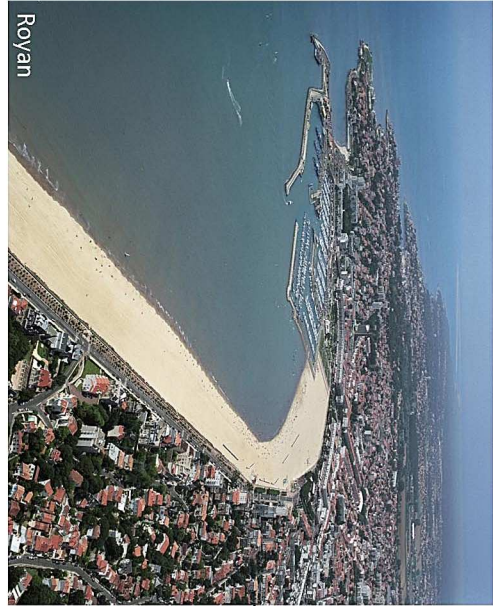

Beauce (Eur-et-Loire)

Royan

Vallée du Lot – Agen

cap Blanc-Nez

Larzac

.....

.....

	Traces de la nature	Traces des activités humaines	Traces des installations humaines
Agen	..... ..... ..... .....	..... ..... ..... .....	..... ..... ..... .....
La Rochelle	..... ..... ..... .....	..... ..... ..... .....	..... ..... ..... .....

	Traces de la nature	Traces des activités humaines	Traces des installations humaines
Agen	..... ..... ..... .....	..... ..... ..... .....	..... ..... ..... .....
La Rochelle	..... ..... ..... .....	..... ..... ..... .....	..... ..... ..... .....