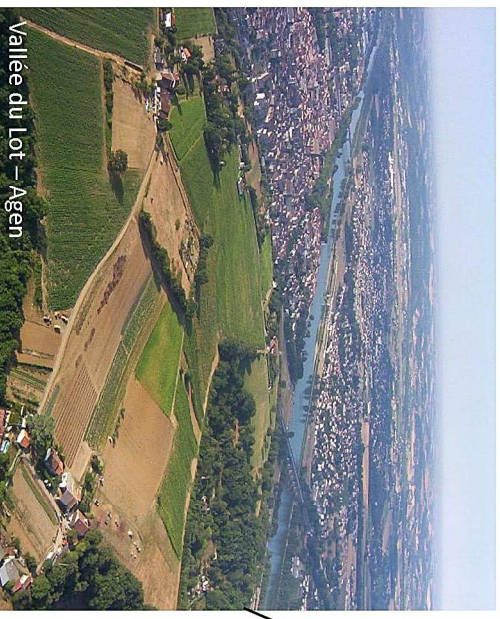

Beauce (Eur-et-Loire)

Royan

Vallée du Lot – Agen

cap Blanc-Nez

Larzac

.....

.....

	Traces de la nature	Traces des activités humaines	Traces des installations humaines
Agen	..... ..... ..... .....	..... ..... ..... .....	..... ..... ..... .....
La Rochelle	..... ..... ..... .....	..... ..... ..... .....	..... ..... ..... .....

	Traces de la nature	Traces des activités humaines	Traces des installations humaines
Agen	..... ..... ..... .....	..... ..... ..... .....	..... ..... ..... .....
La Rochelle	..... ..... ..... .....	..... ..... ..... .....	..... ..... ..... .....