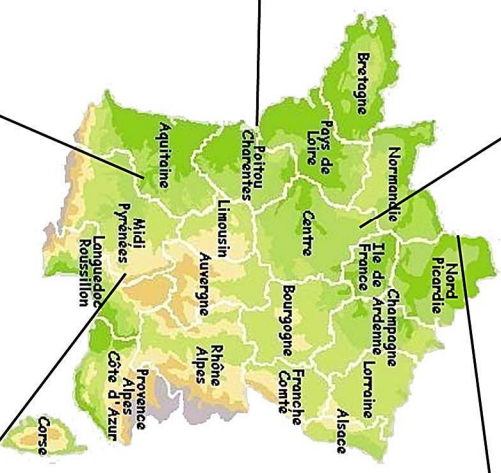

Beauce (Eur-et-Loire)

Royan

Vallée du Lot – Agen

cap Blanc-Nez

Larzac

.....

.....

	Traces de la nature	Traces des activités humaines	Traces des installations humaines
Agen	..... ..... ..... .....	..... ..... ..... .....	..... ..... ..... .....
La Rochelle	..... ..... ..... .....	..... ..... ..... .....	..... ..... ..... .....

	Traces de la nature	Traces des activités humaines	Traces des installations humaines
Agen	..... ..... ..... .....	..... ..... ..... .....	..... ..... ..... .....
La Rochelle	..... ..... ..... .....	..... ..... ..... .....	..... ..... ..... .....