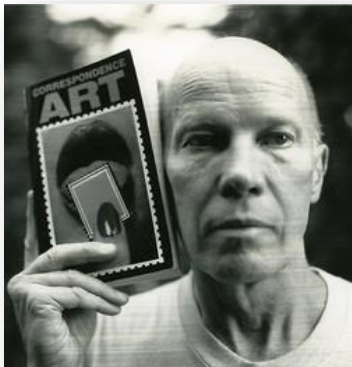

# RAY JOHNSON

1927 - 1995  
Américain  
Artiste

Ray JOHNSON est un artiste qui crée la « New York School of Correspondance » en 1962. Ce courant réunit des artistes à travers le monde qui se donnent pour mission d'échanger les courriers les plus créatifs possibles. **Le Mail Art** est un moyen de communication, une correspondance artistique. Une œuvre se nomme Mail Art si, conditions incontournables, elle est véhiculée par La Poste, oblitérée, affranchie, adressée à un destinataire et comporte l'adresse de l'expéditeur. Une des caractéristiques essentielle du Mail Art, c'est la liberté totale d'expression.

*Nous le connaissons car nous avons fait du Mail Art.*